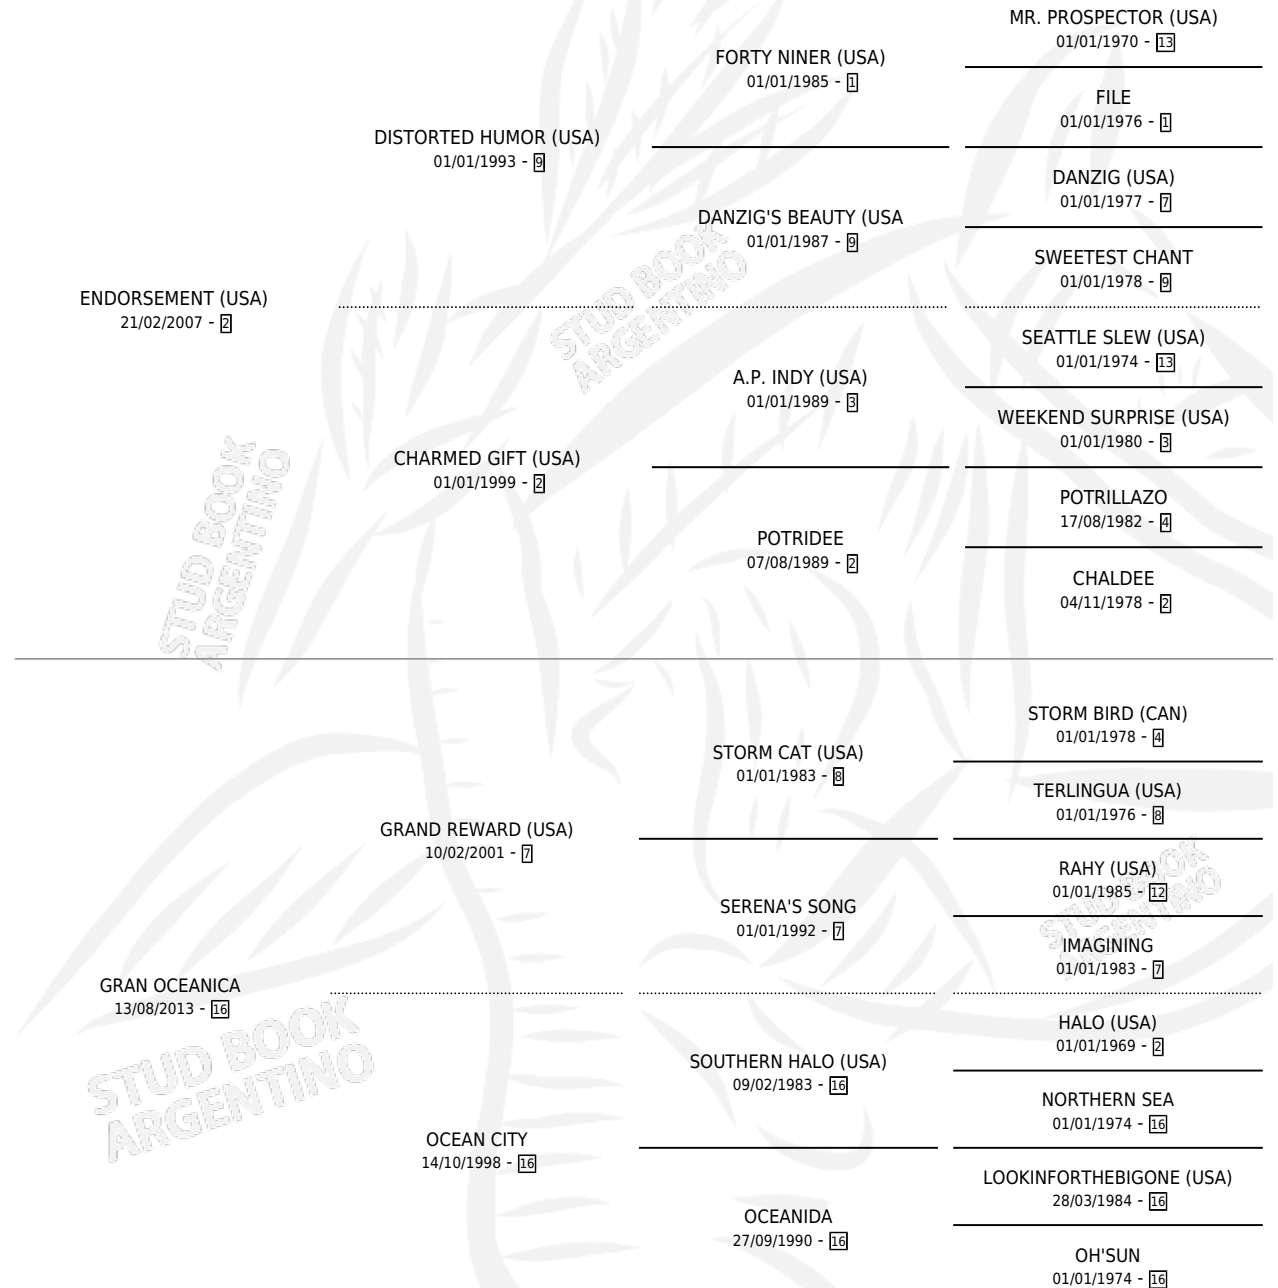

GRAN ODISEA

por ENDORSEMENT (USA) y GRAN OCEANICA por GRAND REWARD (USA)

Argentina · Hembra · Alazan · SP · 18/08/2022
Familia 16-d · Volumen 44

ESTADO

TIPIFICACIÓN SANGUÍNEA	X
TIPIFICACIÓN POR ADN	✓
PASAPORTE	✓
IDENTIFICACIÓN POR MICROCHIP	✓
REPRODUCTOR	X

Lugar de nacimiento: El Mallin

Criador: Haras La Quebrada S.A. y Haras El Mallin S.A.

PEDIGREE

GRAN ODISEA

Datos oficiales del Stud Book Argentino

Documento generado el 06/05/2026

studbook.org.ar