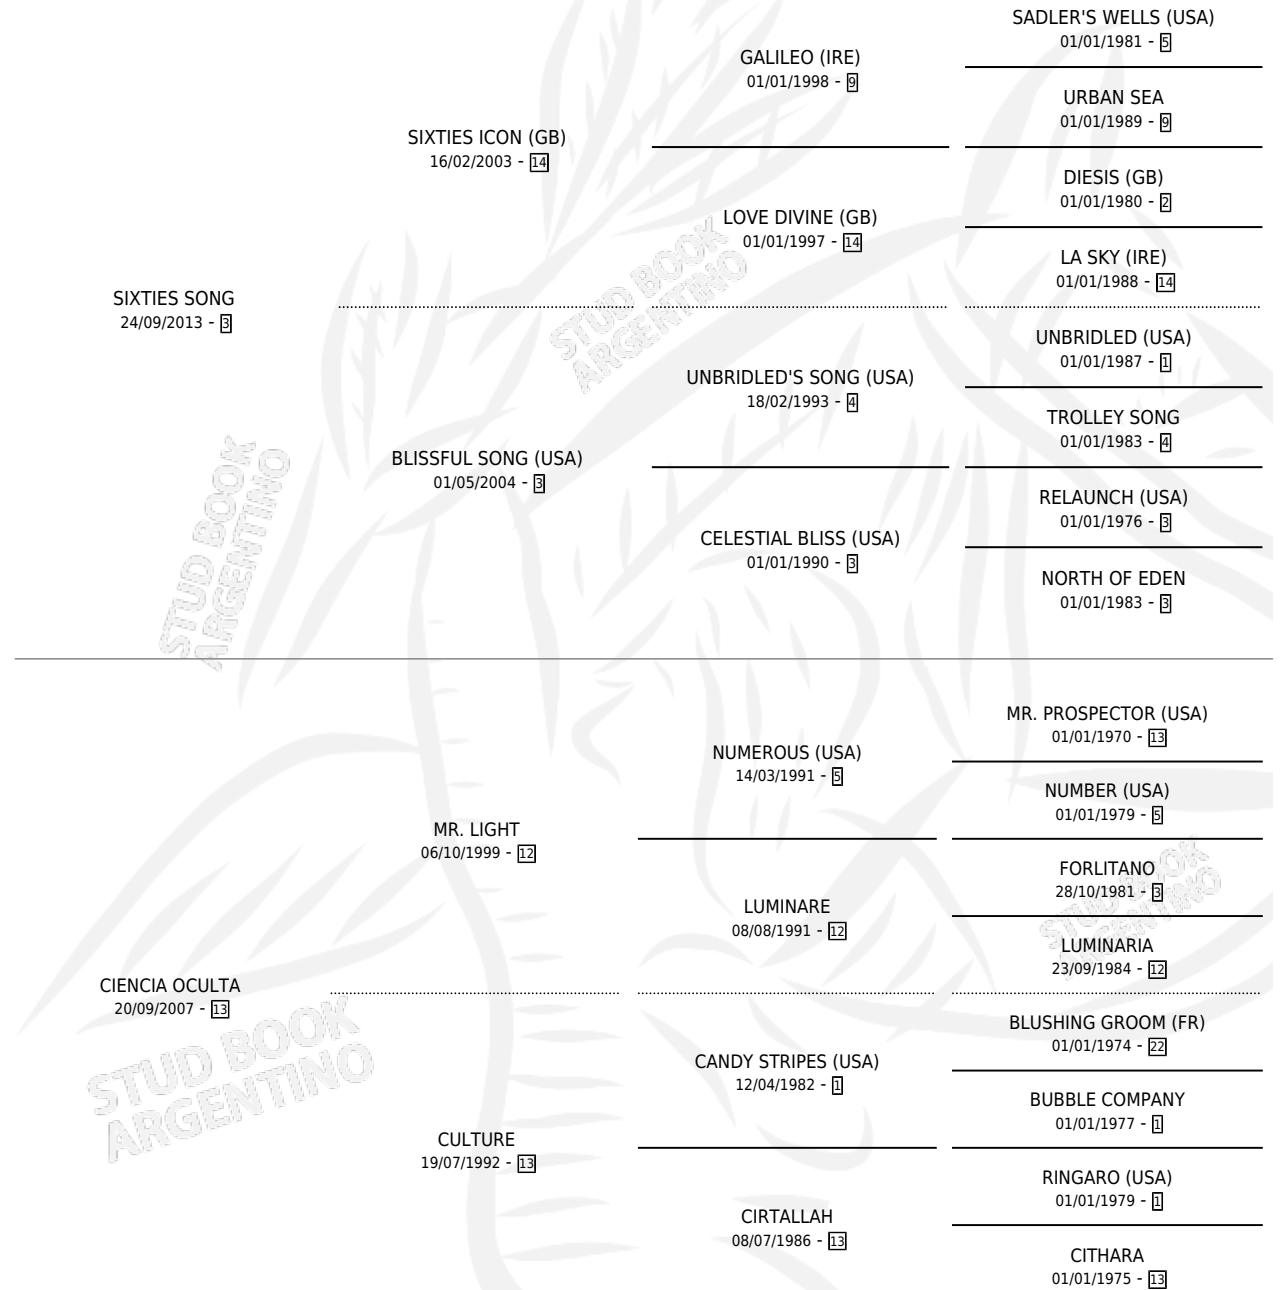

CINCO TAPON

por SIXTIES SONG y CIENCIA OCULTA por MR. LIGHT

Argentina · Macho · Zaino · SP · 30/08/2022
Familia 13-c · Volumen 44

ESTADO

TIPIFICACIÓN SANGUÍNEA	X
TIPIFICACIÓN POR ADN	✓
PASAPORTE	✓
IDENTIFICACIÓN POR MICROCHIP	✓
REPRODUCTOR	X

Lugar de nacimiento: El Turf

Criador: El Turf

PEDIGREE

CAMPAÑA

Solo carreras oficiales de Argentina

POR EDAD

EDAD	CC	1°	2°	3°	4°	5°	NP	CLC	CLG	CLCG1	CLGG1	IMPORTE	GANANCIA / CC
2 AÑOS	6	1	1	0	1	1	2	4	0	0	0	\$6,941,350	\$1,156,892
3 AÑOS	4	0	0	1	0	0	3	0	0	0	0	\$1,427,250	\$356,813
TOTALES	10	1	1	1	1	1	5	4	0	0	0	\$8,368,600	\$836,860
%		10.0%	10.0%	10.0%	10.0%	10.0%	50.0%	40.0%	0.0%	0.0%	0.0%		