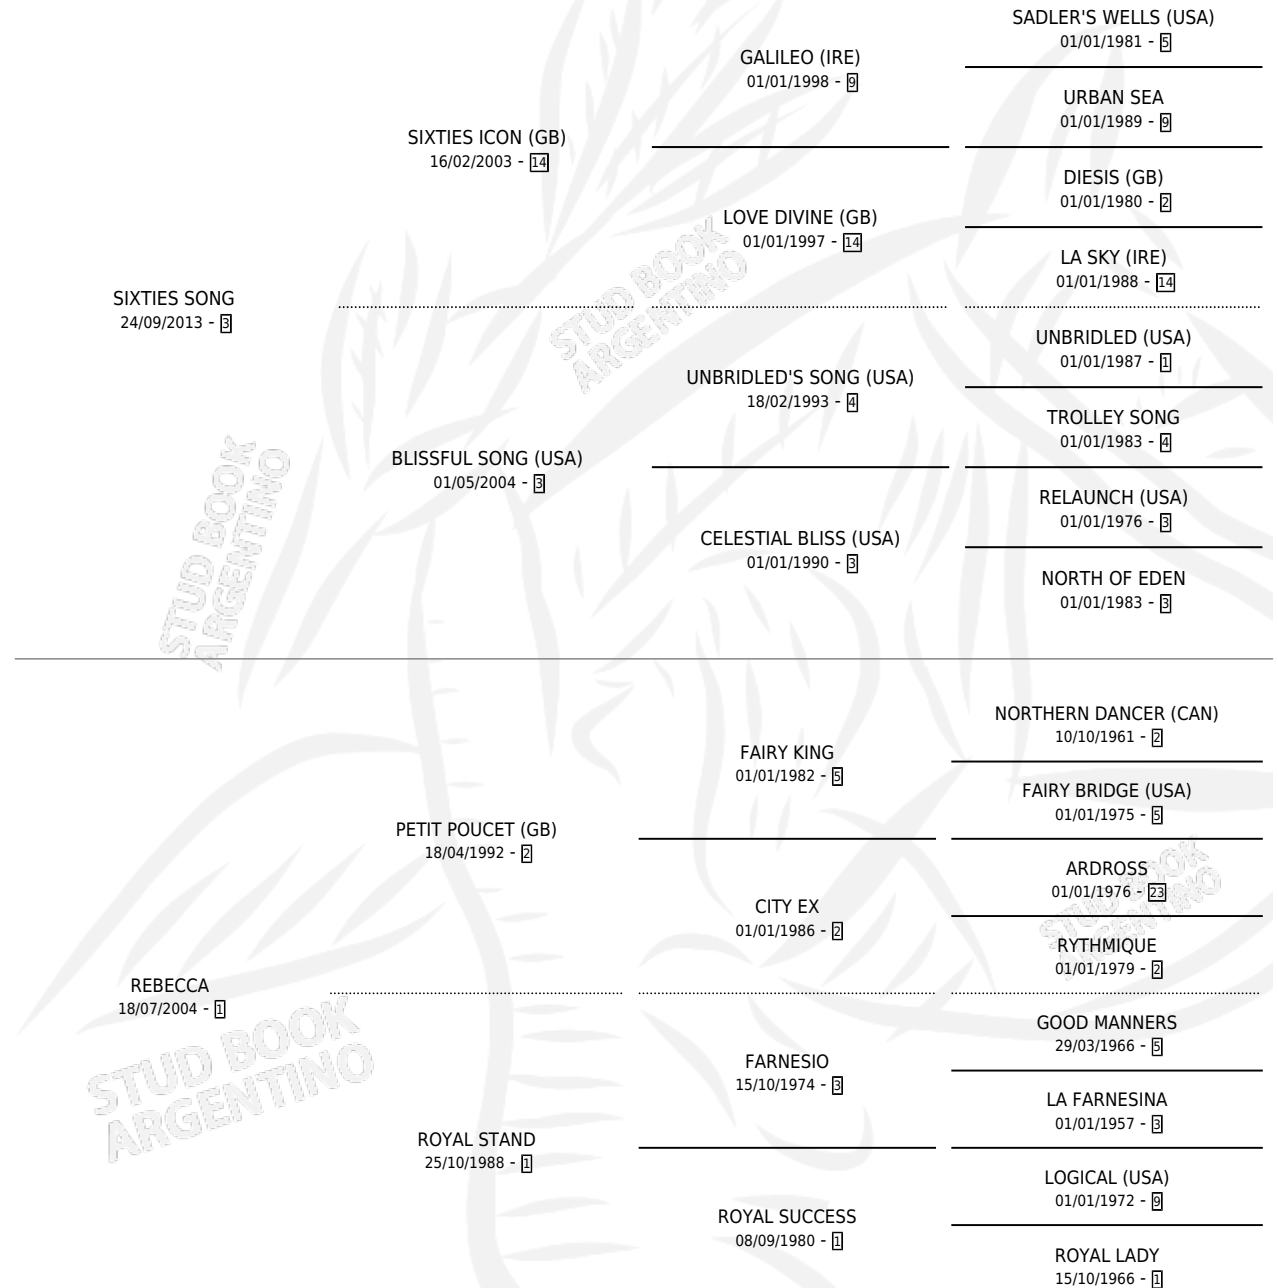

RECORD LABEL

por **SIXTIES SONG** y **REBECCA** por **PETIT POU CET (GB)**

Argentina · Macho · Zaino Doradillo · SP · 04/09/2022
Familia 1-w · Volumen 44

ESTADO

TIPIFICACIÓN SANGUÍNEA	X
TIPIFICACIÓN POR ADN	✓
PASAPORTE	✓
IDENTIFICACIÓN POR MICROCHIP	✓
REPRODUCTOR	X

Lugar de nacimiento: El Turf

Criador: El Turf

PEDIGREE

CAMPAÑA

Solo carreras oficiales de Argentina

POR EDAD

EDAD	CC	1°	2°	3°	4°	5°	NP	CLC	CLG	CLCG1	CLGG1	IMPORTE	GANANCIA / CC
3 AÑOS	13	0	0	0	0	0	13	2	0	0	0	\$1,038,900	\$79,915
TOTALES	13	0	0	0	0	0	13	2	0	0	0	\$1,038,900	\$79,915
%		0.0%	0.0%	0.0%	0.0%	0.0%	100%	15.4%	0.0%	0.0%	0.0%		