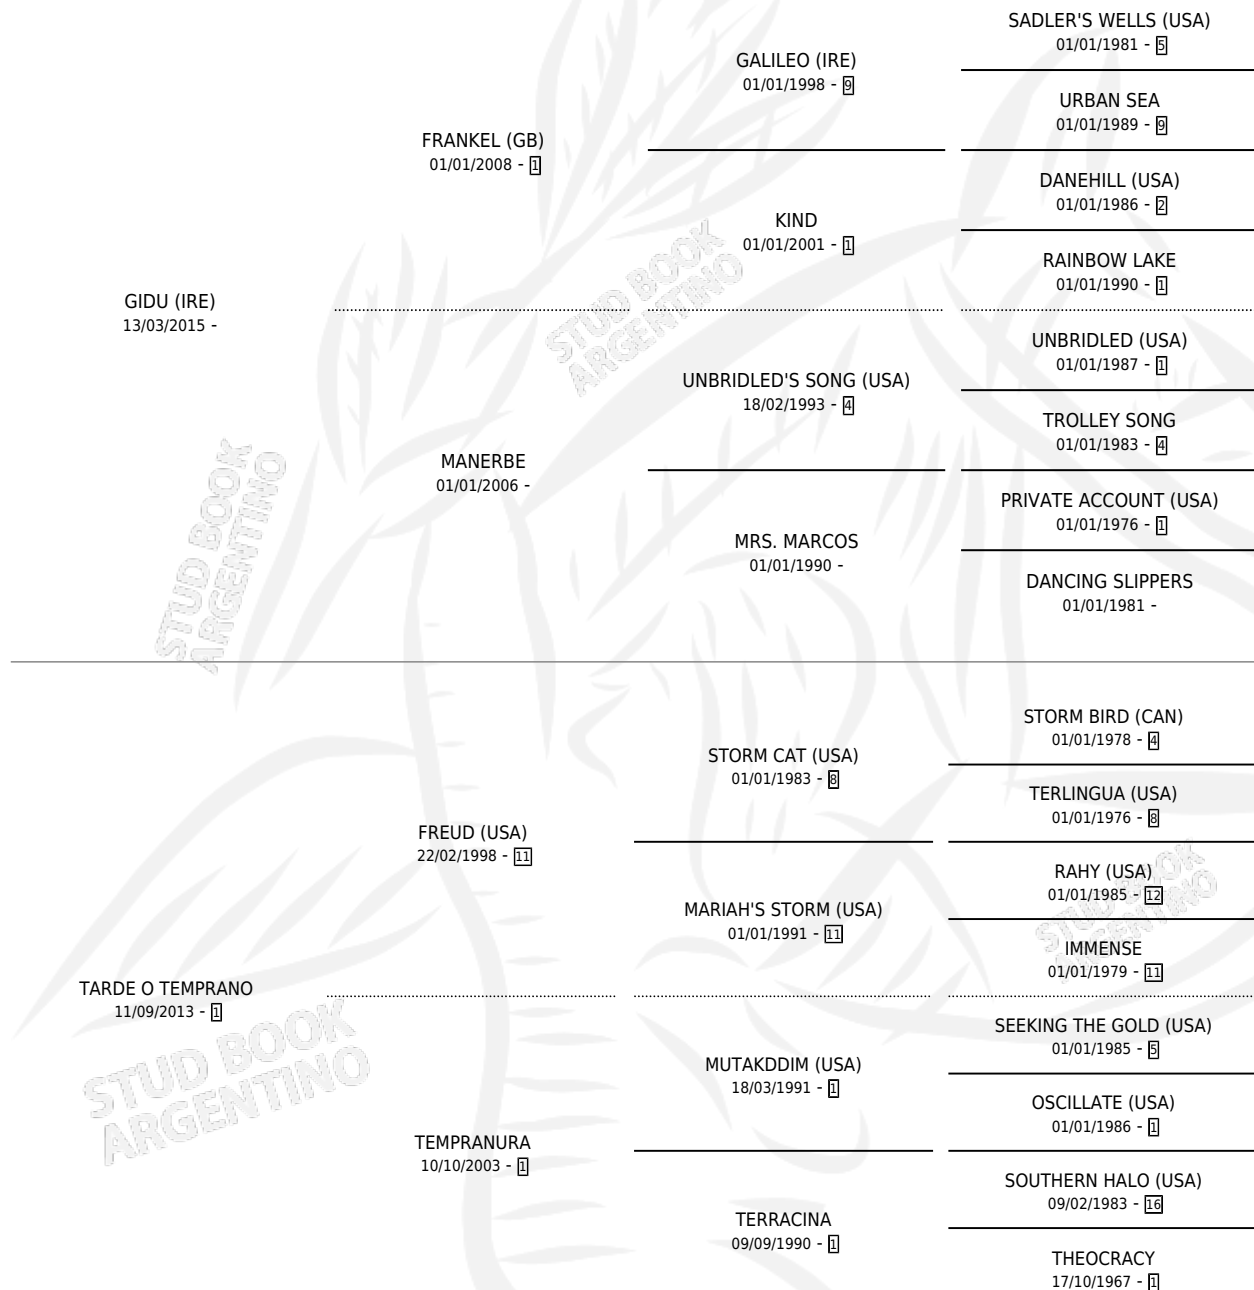

TAKESHI FRANK

por **GIDU (IRE)** y **TARDE O TEMPRANO** por **FREUD (USA)**

Argentina · Macho · Zaino · SP · 13/07/2022
Familia 1-w · Volumen 44

ESTADO

TIPIFICACIÓN SANGUÍNEA	X
TIPIFICACIÓN POR ADN	✓
PASAPORTE	✓
IDENTIFICACIÓN POR MICROCHIP	✓
REPRODUCTOR	X

Lugar de nacimiento: Haras Gran Muñeca
Criador: Haras Gran Muñeca

PEDIGREE