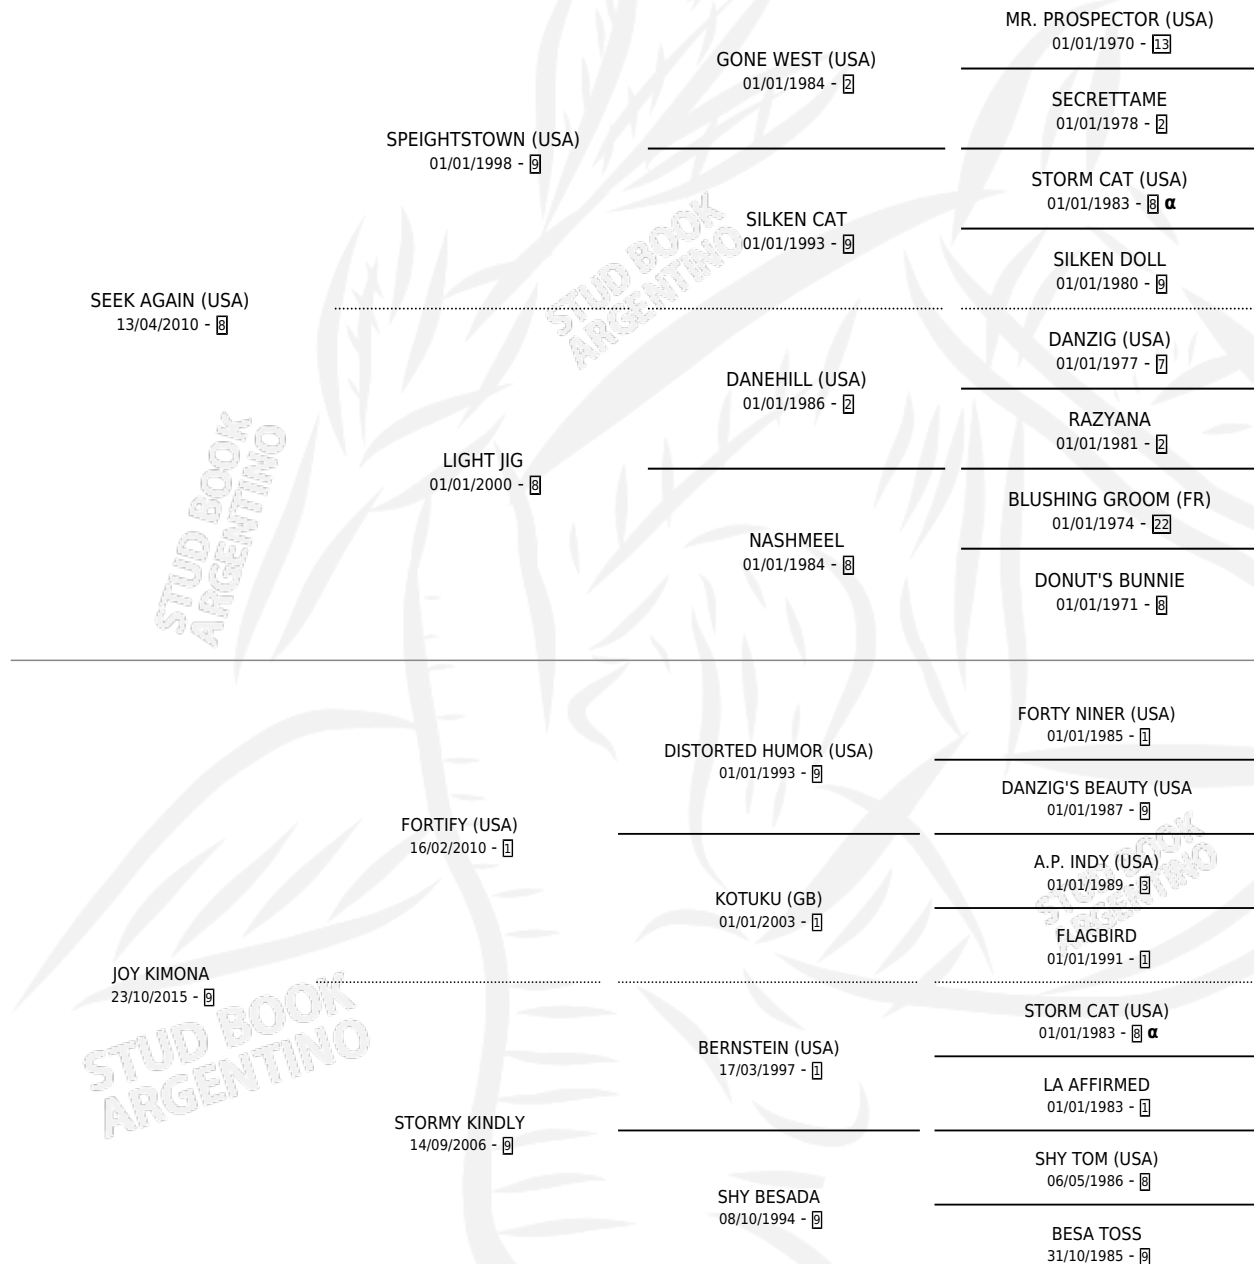

# KIND OF MAGIC

por **SEEK AGAIN (USA)** y **JOY KIMONA** por **FORTIFY (USA)**

Argentina · Macho · Zaino · SP · 16/09/2022  
Familia 9-g · Volumen 44

## ESTADO

TIPIFICACIÓN SANGUÍNEA	X
TIPIFICACIÓN POR ADN	✓
PASAPORTE	✓
IDENTIFICACIÓN POR MICROCHIP	✓
REPRODUCTOR	X

**Lugar de nacimiento:** Carampangue

**Criador:** Carampangue

## PEDIGREE

INBREEDING :  $\alpha$