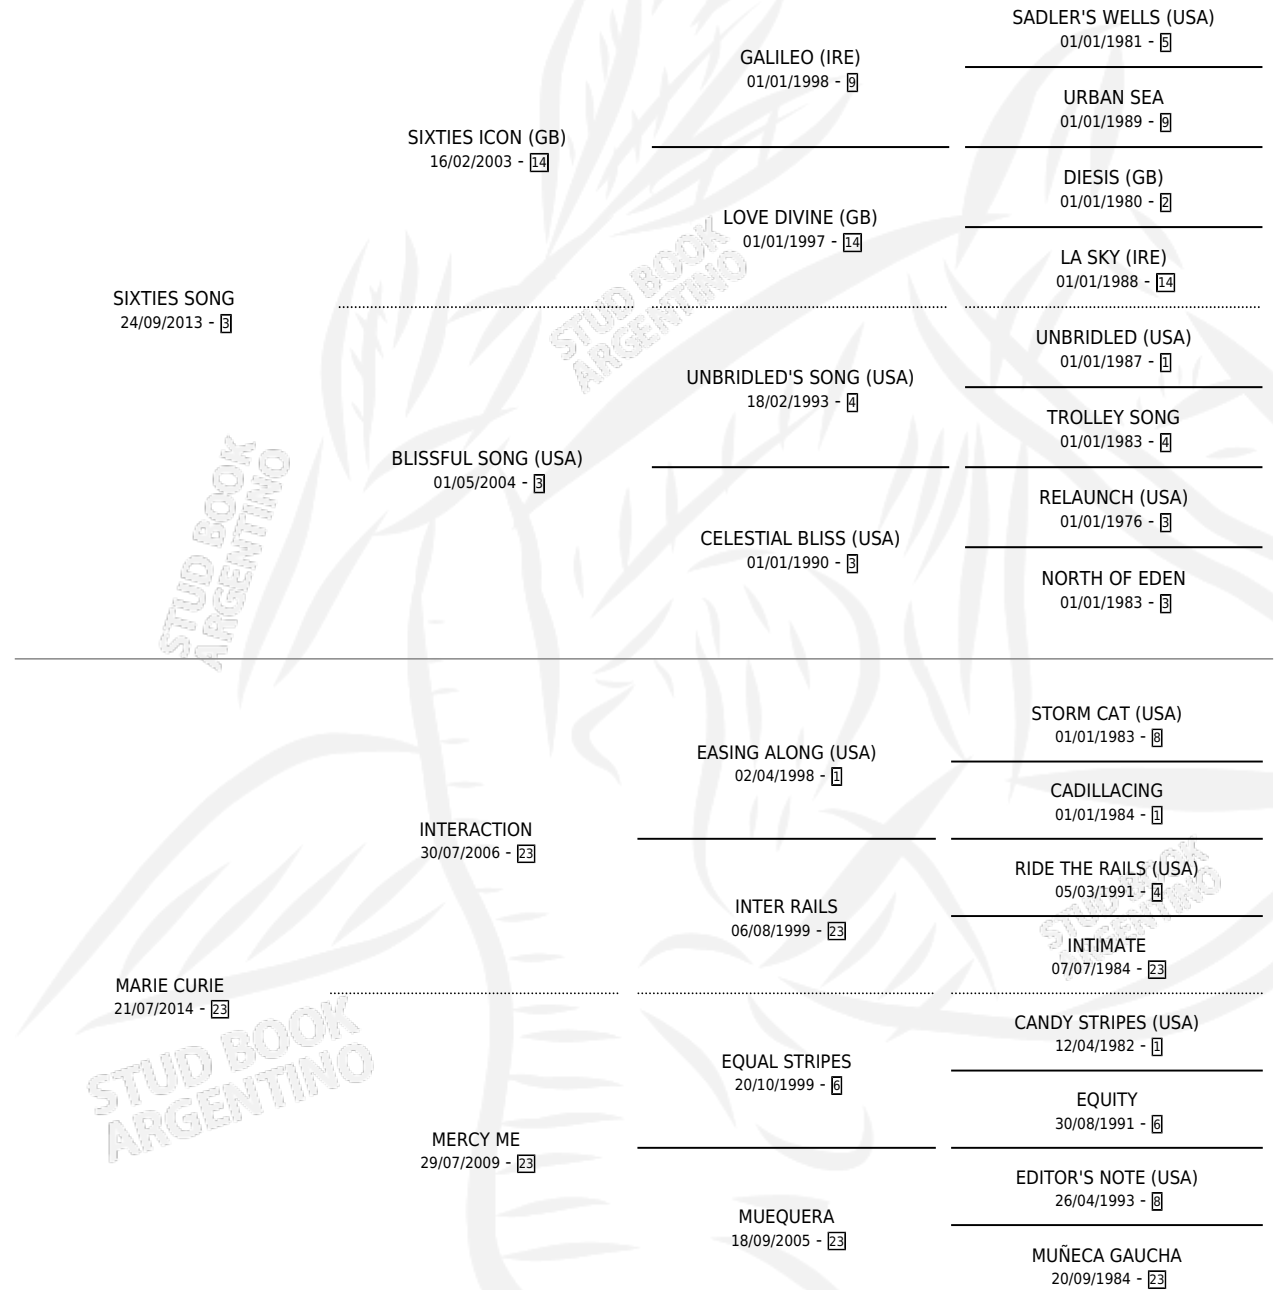

MILETO

por **SIXTIES SONG** y **MARIE CURIE** por **INTERACTION**

Argentina · Macho · Zaino · SP · 01/09/2022
Familia 23-a · Volumen 44

ESTADO

TIPIFICACIÓN SANGUÍNEA	X
TIPIFICACIÓN POR ADN	✓
PASAPORTE	✓
IDENTIFICACIÓN POR MICROCHIP	✓
REPRODUCTOR	X

Lugar de nacimiento: El Turf

Criador: El Turf

PEDIGREE

MILETO

Datos oficiales del Stud Book Argentino

Documento generado el 05/05/2026

studbook.org.ar