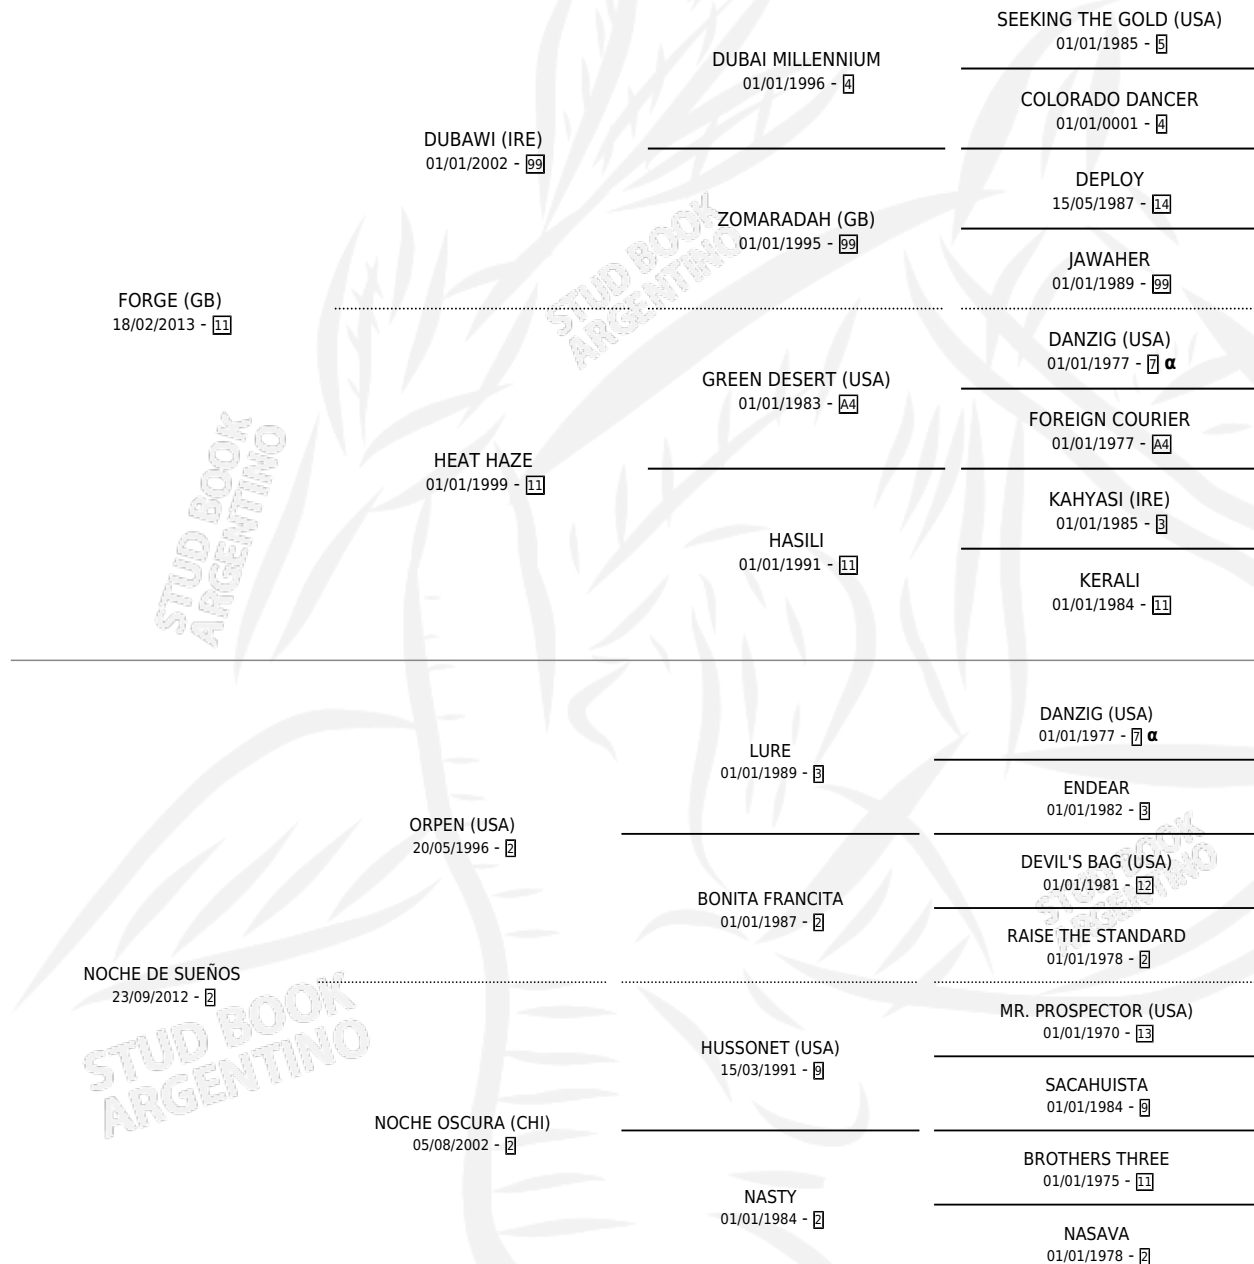

NASSAU

por **FORGE (GB)** y **NOCHE DE SUEÑOS** por **ORPEN (USA)**

Argentina · Macho · Zaino · SP · 17/09/2022
Familia 2-f · Volumen 44

ESTADO

TIPIFICACIÓN SANGUÍNEA	X
TIPIFICACIÓN POR ADN	✓
PASAPORTE	✓
IDENTIFICACIÓN POR MICROCHIP	✓
REPRODUCTOR	X

Lugar de nacimiento: Carampangue
Criador: Carampangue

PEDIGREE

INBREEDING : α

CAMPAÑA

Solo carreras oficiales de Argentina

POR EDAD

EDAD	CC	1°	2°	3°	4°	5°	NP	CLC	CLG	CLCG1	CLGG1	IMPORTE	GANANCIA / CC
2 AÑOS	2	0	0	1	0	0	1	0	0	0	0	\$912,000	\$456,000
3 AÑOS	6	2	1	1	0	1	1	3	0	1	0	\$17,455,500	\$2,909,250
TOTALES	8	2	1	2	0	1	2	3	0	1	0	\$18,367,500	\$2,295,938
%		25.0%	12.5%	25.0%	0.0%	12.5%	25.0%	37.5%	0.0%	33.3%	0.0%		

Ganador de 2 carreras en Palermo y La Plata - \$18,367,500, a los 3 años, incluso 2do Clasico Jockey Club De La Provincia De Buenos Aires **[G3]**.

POR DISTANCIA

HIPODROMO	CC	1°	2°	3°	4°	5°	NP	CLC	CLG	CLCG1	CLGG1	IMPORTE
PALERMO	3	1	0	0	0	0	2	1	0	1	0	\$7,720,000
1800 MTS	1	1	0	0	0	0	0	0	0	0	0	\$7,600,000
2500 MTS	1	0	0	0	0	0	1	1	0	1	0	\$0
1200 MTS	1	0	0	0	0	0	1	0	0	0	0	\$120,000
LA PLATA	5	1	1	2	0	1	0	2	0	0	0	\$10,647,500
2000 MTS	2	0	1	1	0	0	0	1	0	0	0	\$4,564,000
1700 MTS	2	0	0	1	0	1	0	1	0	0	0	\$1,483,500
1600 MTS	1	1	0	0	0	0	0	0	0	0	0	\$4,600,000