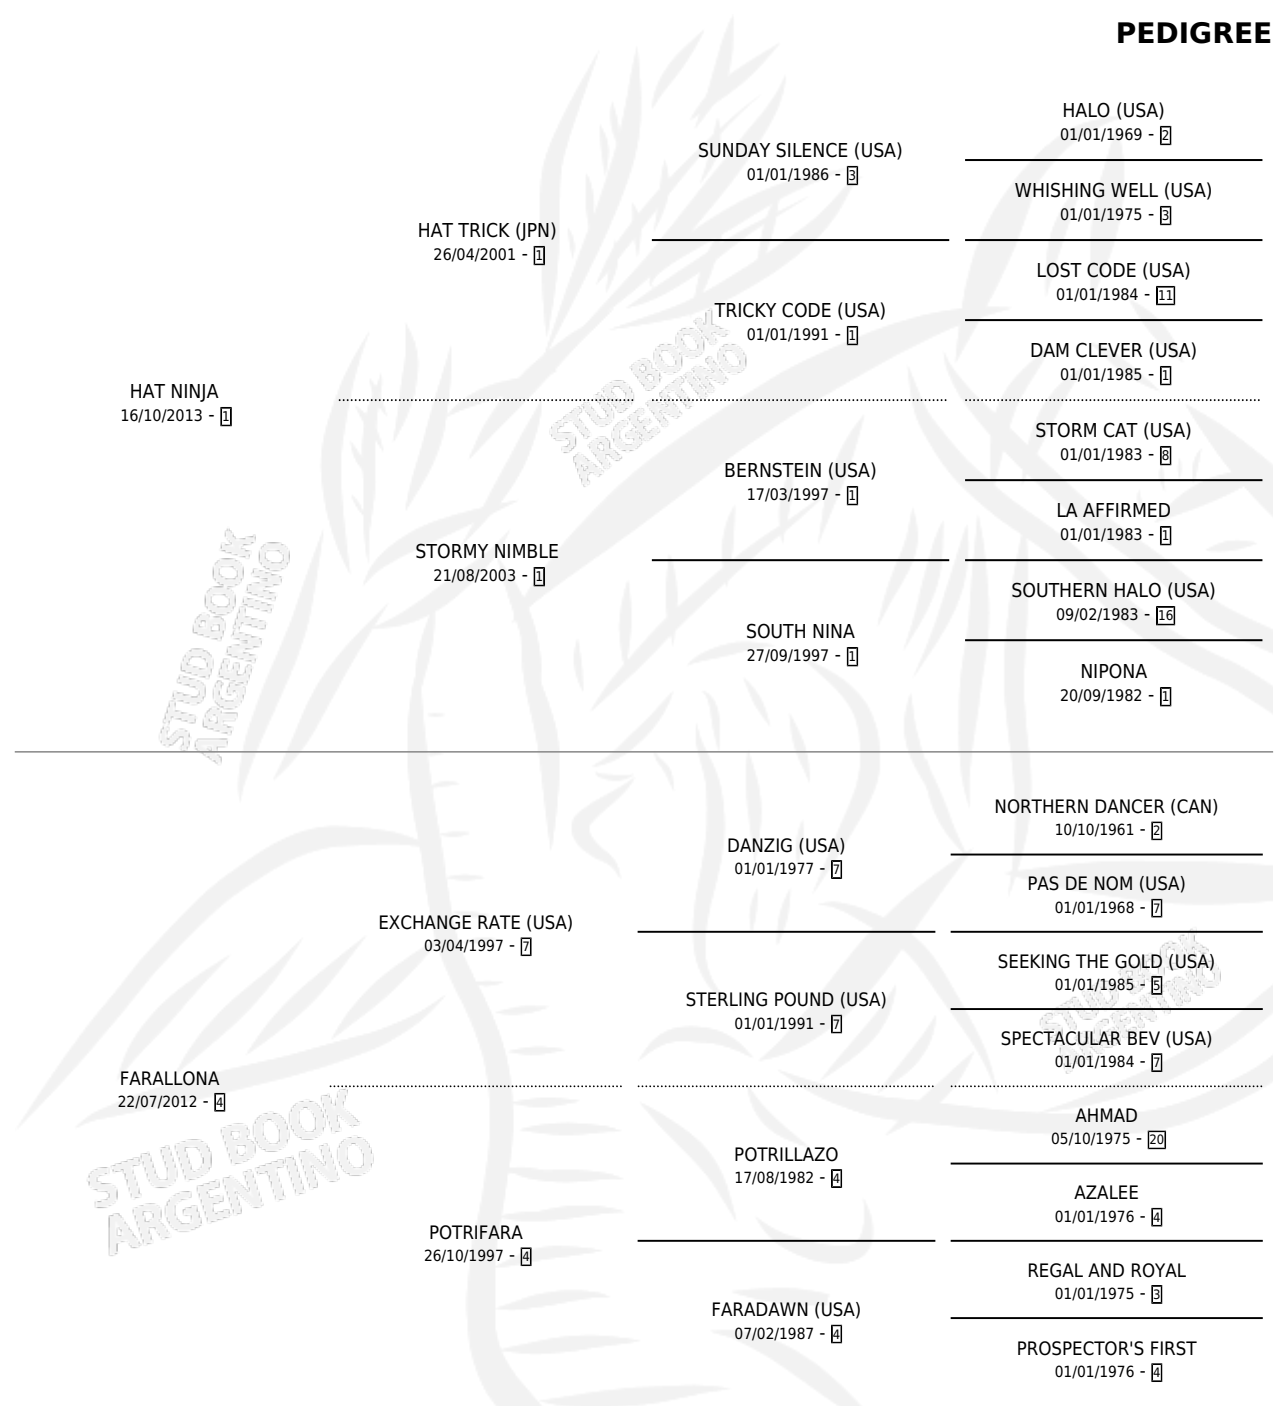

DOS RISAS

por HAT NINJA y FARALLONA por EXCHANGE RATE (USA)

Argentina · Hembra · Zaino · SP · 18/09/2022
Familia 4-j · Volumen 44

ESTADO

TIPIFICACIÓN SANGUÍNEA	X
TIPIFICACIÓN POR ADN	✓
PASAPORTE	✓
IDENTIFICACIÓN POR MICROCHIP	✓
REPRODUCTOR	X

Lugar de nacimiento: El Wing

Criador: El Wing

PEDIGREE

CAMPAÑA

Solo carreras oficiales de Argentina

POR EDAD

EDAD	CC	1°	2°	3°	4°	5°	NP	CLC	CLG	CLCG1	CLGG1	IMPORTE	GANANCIA / CC
3 AÑOS	1	0	1	0	0	0	0	0	0	0	0	\$1,085,000	\$1,085,000
TOTALES	1	0	1	0	0	0	0	0	0	0	0	\$1,085,000	\$1,085,000
%		0.0%	100%	0.0%	0.0%	0.0%	0.0%	0.0%	0.0%	0.0%	0.0%		

CARRERAS

FECHA	E	HIP.	N°	O	DIST.	PREMIO	CAT.	PISTA	JOCKEY	CABALLERIZA CUIDADOR	POS.	IMPORTE	PAGO
13/05/2026	3	SIS	14	6	1200	LA TERUCCA 2015 (ALT) (OPC) (2° TURNO)	ALW	ARENA	CARRIZO PABLO DAMIAN	LA REINA (LP) TRABA ELIAS IVAN	2	\$1,085,000	31.50