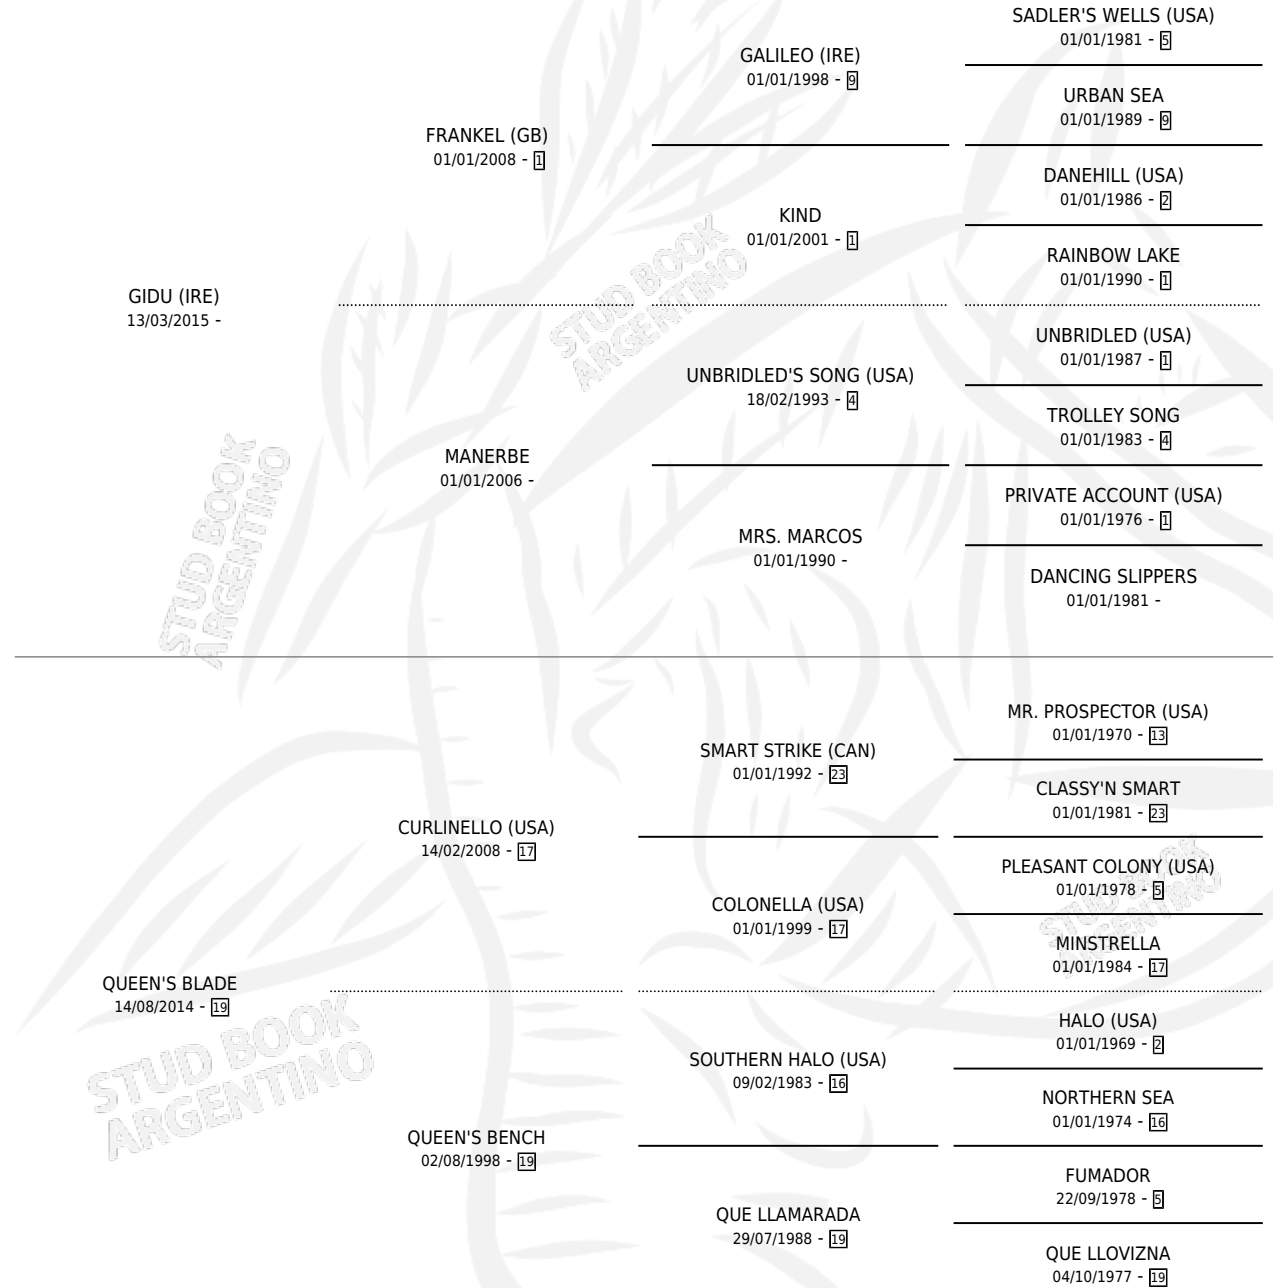

QUERIDA DEL FRANK

por GIDU (IRE) y QUEEN'S BLADE por CURLINELLO (USA)

Argentina · Hembra · Zaino · SP · 23/07/2022
Familia 19-c · Volumen 44

ESTADO

TIPIFICACIÓN SANGUÍNEA	X
TIPIFICACIÓN POR ADN	✓
PASAPORTE	✓
IDENTIFICACIÓN POR MICROCHIP	✓
REPRODUCTOR	X

Lugar de nacimiento: Haras Gran Muñeca

Criador: Haras Gran Muñeca

PEDIGREE

CAMPAÑA

Solo carreras oficiales de Argentina

POR EDAD

EDAD	CC	1°	2°	3°	4°	5°	NP	CLC	CLG	CLCG1	CLGG1	IMPORTE	GANANCIA / CC
2 AÑOS	2	0	0	0	1	0	1	0	0	0	0	\$520,000	\$260,000
3 AÑOS	6	2	1	1	1	0	1	0	0	0	0	\$13,740,000	\$2,290,000
TOTALES	8	2	1	1	2	0	2	0	0	0	0	\$14,260,000	\$1,782,500
%		25.0%	12.5%	12.5%	25.0%	0.0%	25.0%	0.0%	0.0%	0.0%	0.0%		