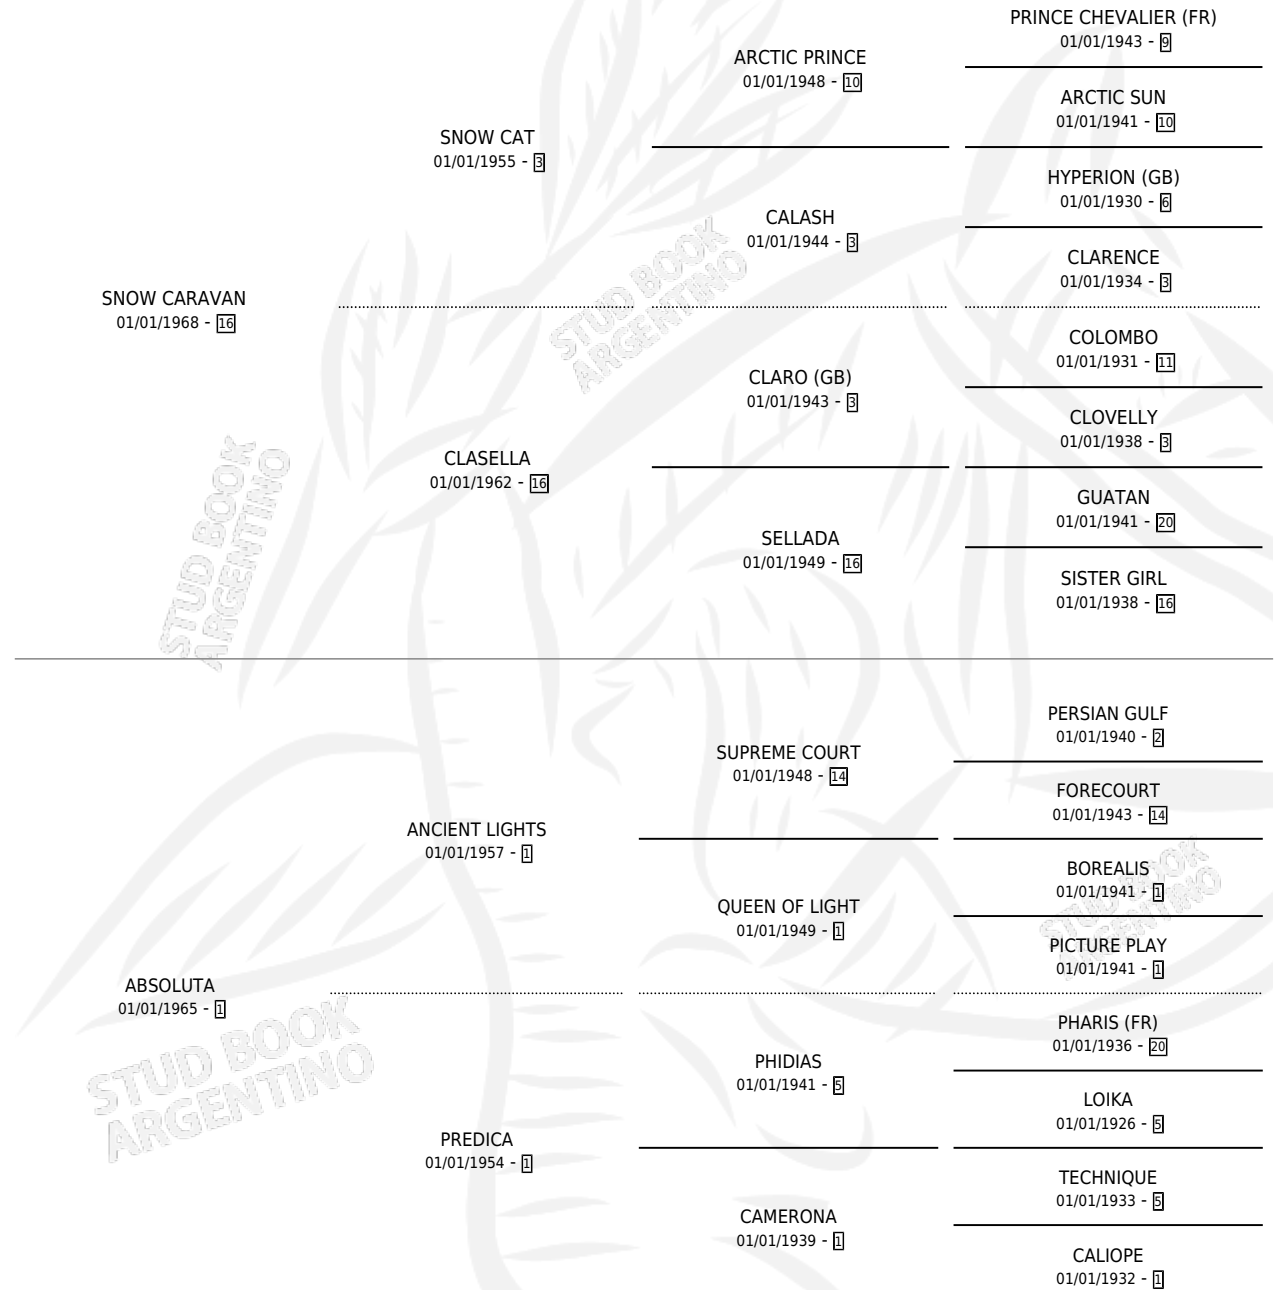

SOLUTA

por SNOW CARAVAN y ABSOLUTA por ANCIENT LIGHTS

Argentina · Hembra · Alazan · SP · 12/09/1978
Familia 1-p · Volumen 30

ESTADO

TIPIFICACIÓN SANGUÍNEA	X
TIPIFICACIÓN POR ADN	X
PASAPORTE	X
IDENTIFICACIÓN POR MICROCHIP	X
REPRODUCTOR	X

Lugar de nacimiento: Campo particular

Criador: Sin dato

PEDIGREE

CAMPAÑA

Solo carreras oficiales de Argentina

POR EDAD

EDAD	CC	1°	2°	3°	4°	5°	NP	CLC	CLG	CLCG1	CLGG1	IMPORTE	GANANCIA / CC
2 AÑOS	6	1	1	2	2	0	0	3	0	0	0	\$6,817,000	\$1,136,167
3 AÑOS	1	1	0	0	0	0	0	0	0	0	0	\$0	\$0
4 AÑOS	1	1	0	0	0	0	0	0	0	0	0	\$0	\$0
TOTALES	8	3	1	2	2	0	0	3	0	0	0	\$6,817,000	\$852,125
%		37.5%	12.5%	25.0%	25.0%	0.0%	0.0%	37.5%	0.0%	0.0%	0.0%		

Ganadora de 3 carreras en San Isidro y Palermo - \$6,817,000, a los 2,3 y 4 años, incluso 2da Fortunato Damiani, 3ra Carlos Casares, 4ta Clasico Pedro Sempe.

POR DISTANCIA

HIPODROMO	CC	1°	2°	3°	4°	5°	NP	CLC	CLG	CLCG1	CLGG1	IMPORTE
PALERMO	4	2	0	2	0	0	0	1	0	0	0	\$6,817,000
0 MTS	3	2	0	1	0	0	0	1	0	0	0	\$0
800 MTS	1	0	0	1	0	0	0	0	0	0	0	\$6,817,000
LA PLATA	2	0	1	0	1	0	0	1	0	0	0	\$0
0 MTS	2	0	1	0	1	0	0	1	0	0	0	\$0
SAN ISIDRO	2	1	0	0	1	0	0	0	0	0	0	\$0
0 MTS	2	1	0	0	1	0	0	0	0	0	0	\$0