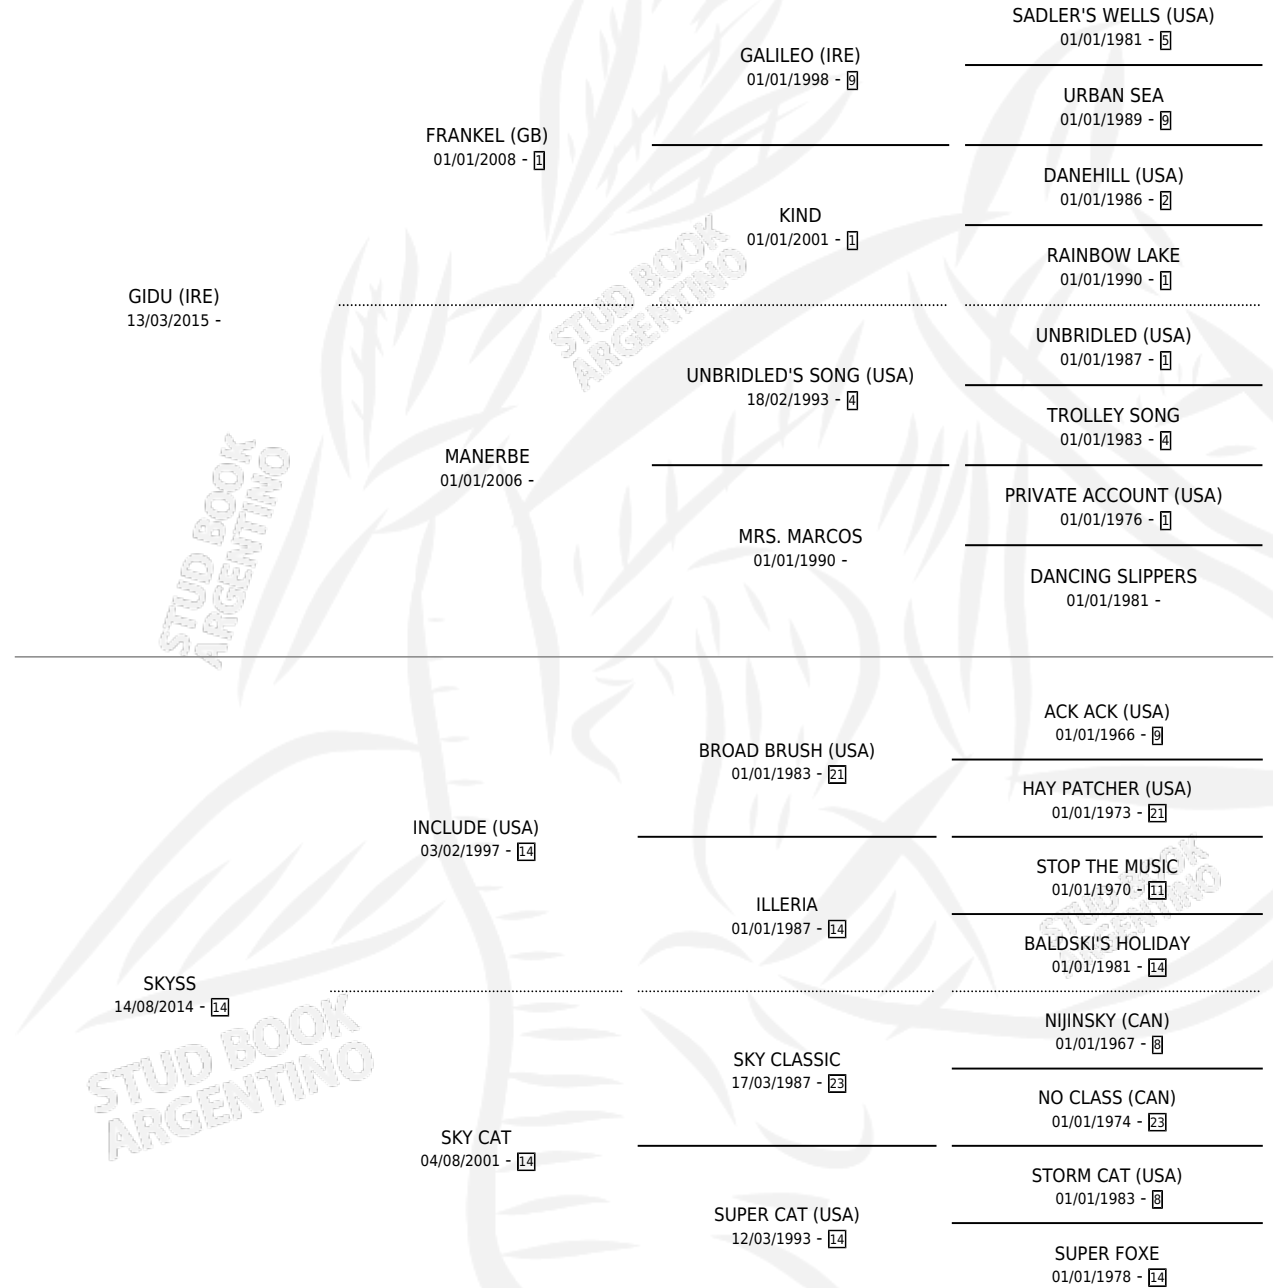

QUIEN DIJO YO

por **GIDU (IRE)** y **SKYSS** por **INCLUDE (USA)**

Argentina · Macho · Tordillo · SP · 02/08/2022
Familia 14-c · Volumen 44

ESTADO

TIPIFICACIÓN SANGUÍNEA	X
TIPIFICACIÓN POR ADN	✓
PASAPORTE	✓
IDENTIFICACIÓN POR MICROCHIP	✓
REPRODUCTOR	X

Lugar de nacimiento: Haras Gran Muñeca

Criador: Haras Gran Muñeca

PEDIGREE

CAMPAÑA

Solo carreras oficiales de Argentina

POR EDAD

EDAD	CC	1°	2°	3°	4°	5°	NP	CLC	CLG	CLCG1	CLGG1	IMPORTE	GANANCIA / CC
3 AÑOS	1	1	0	0	0	0	0	0	0	0	0	\$5,460,000	\$5,460,000
TOTALES	1	1	0	0	0	0	0	0	0	0	0	\$5,460,000	\$5,460,000
%		100%	0.0%	0.0%	0.0%	0.0%	0.0%	0.0%	0.0%	0.0%	0.0%		

CARRERAS

FECHA	E	HIP.	N°	O	DIST.	PREMIO	CAT.	PISTA	JOCKEY	CABALLERIZA CUIDADOR	POS.	IMPORTE	PAGO
04/12/2025	3	LPA	2	8	1400	TATO KEY (2017)	ALW	ARENA	BORDA GONZALO DAMIAN	PAULI (AZL) DIAZ JUAN PABLO EZEQUIEL	1	\$5,460,000	1.50