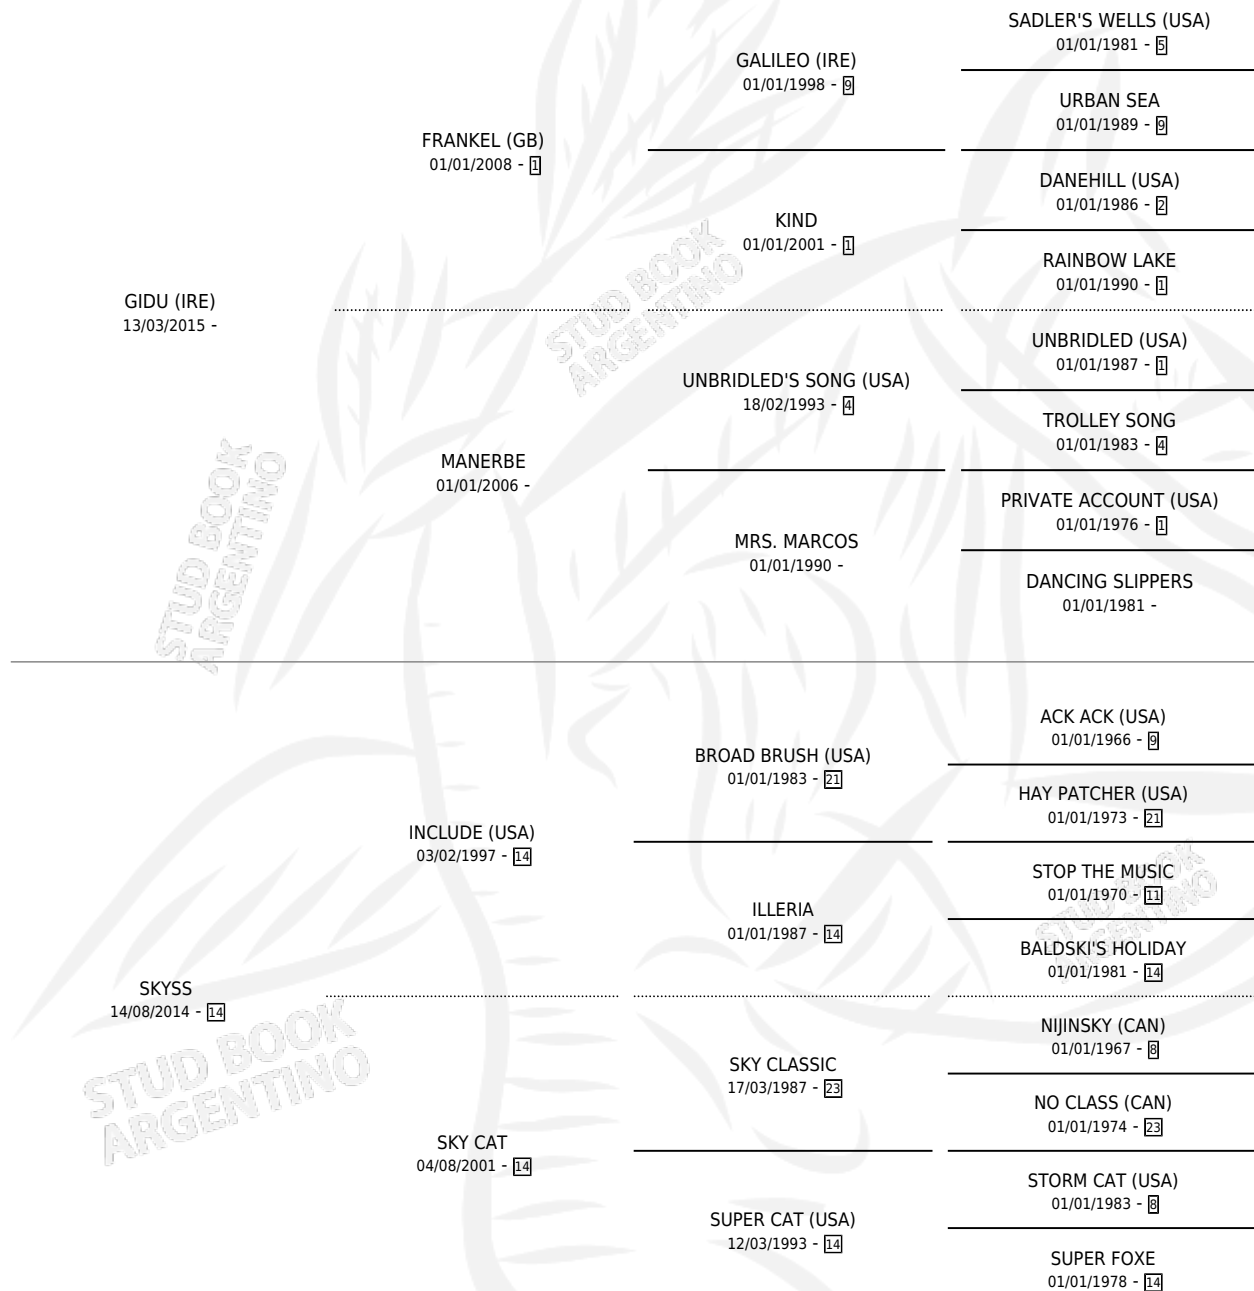

QUIEN DIJO YO

por GIDU (IRE) y SKYSS por INCLUDE (USA)

Argentina · Macho · Tordillo · SP · 02/08/2022
Familia 14-c · Volumen 44

ESTADO

TIPIFICACIÓN SANGUÍNEA	X
TIPIFICACIÓN POR ADN	✓
PASAPORTE	✓
IDENTIFICACIÓN POR MICROCHIP	✓
REPRODUCTOR	X

Lugar de nacimiento: Haras Gran Muñeca

Criador: Haras Gran Muñeca

PEDIGREE

QUIEN DIJO YO

Datos oficiales del Stud Book Argentino

Documento generado el 17/05/2025

studbook.org.ar