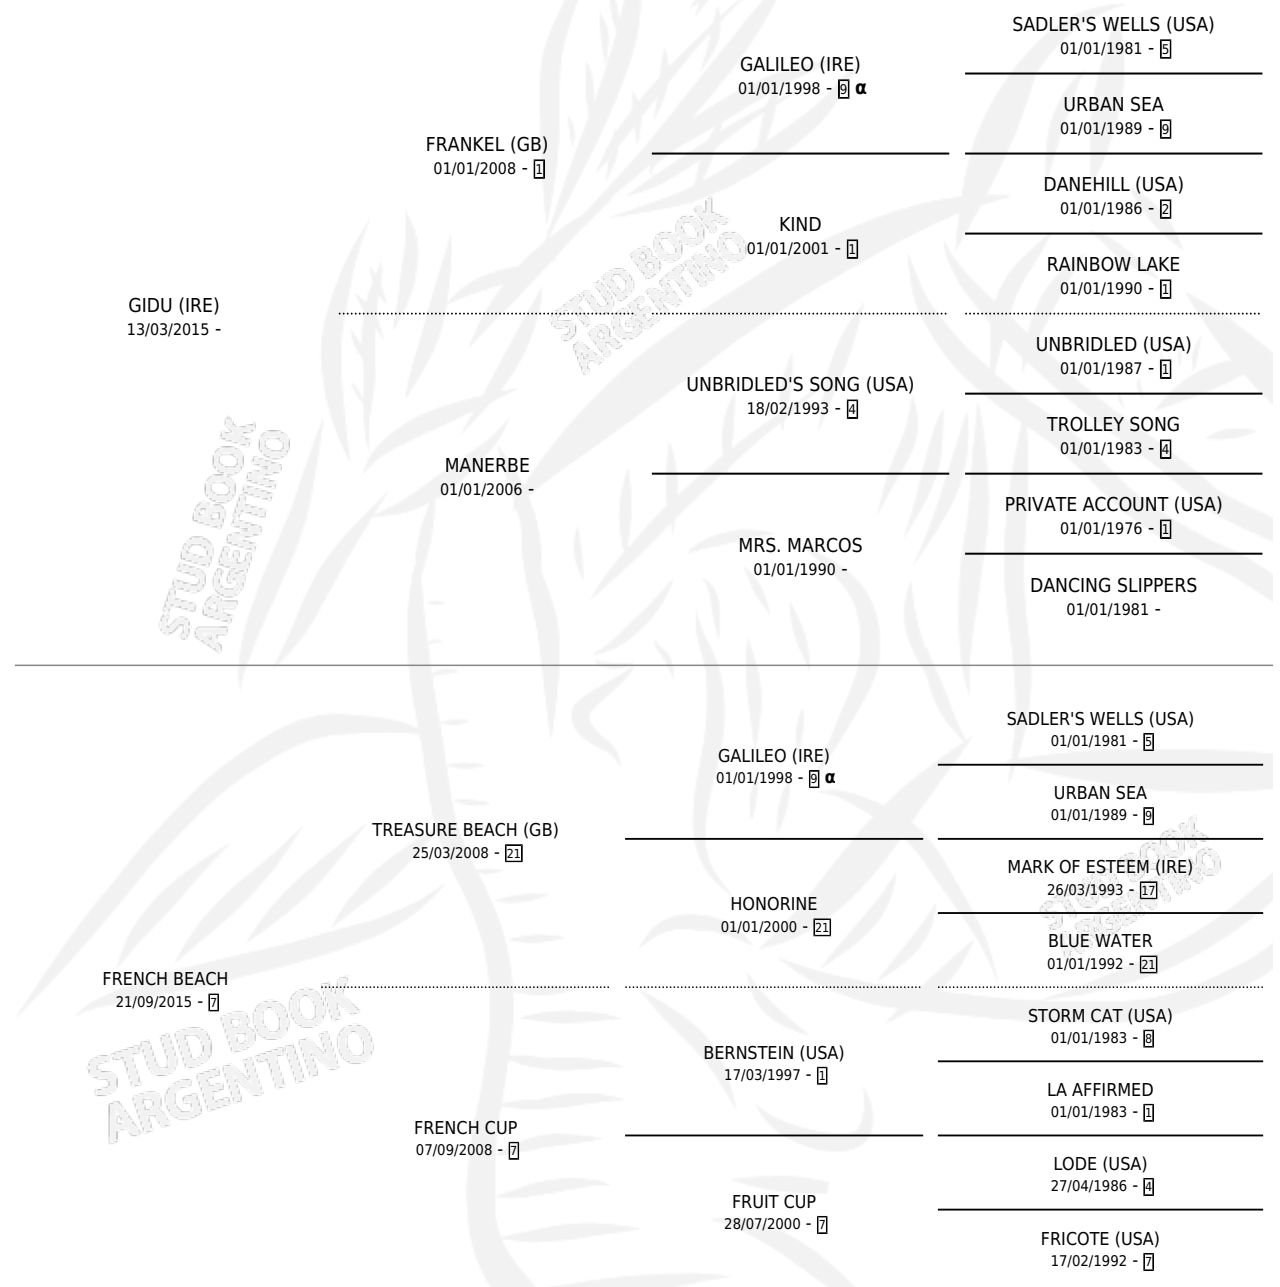

FRENCH FRANK

por GIDU (IRE) y FRENCH BEACH por TREASURE BEACH (GB)

Argentina · Macho · Tordillo · SP · 18/08/2022
Familia 7 · Volumen 44

ESTADO

TIPIFICACIÓN SANGUÍNEA	X
TIPIFICACIÓN POR ADN	✓
PASAPORTE	✓
IDENTIFICACIÓN POR MICROCHIP	✓
REPRODUCTOR	X

Lugar de nacimiento: Haras Gran Muñeca
Criador: Haras Gran Muñeca

PEDIGREE

INBREEDING : α

CAMPAÑA

Solo carreras oficiales de Argentina

POR EDAD

EDAD	CC	1°	2°	3°	4°	5°	NP	CLC	CLG	CLCG1	CLGG1	IMPORTE	GANANCIA / CC
2 AÑOS	3	0	0	0	1	0	2	0	0	0	0	\$657,600	\$219,200
TOTALES	3	0	0	0	1	0	2	0	0	0	0	\$657,600	\$219,200
%		0.0%	0.0%	0.0%	33.3%	0.0%	66.7%	0.0%	0.0%	0.0%	0.0%		