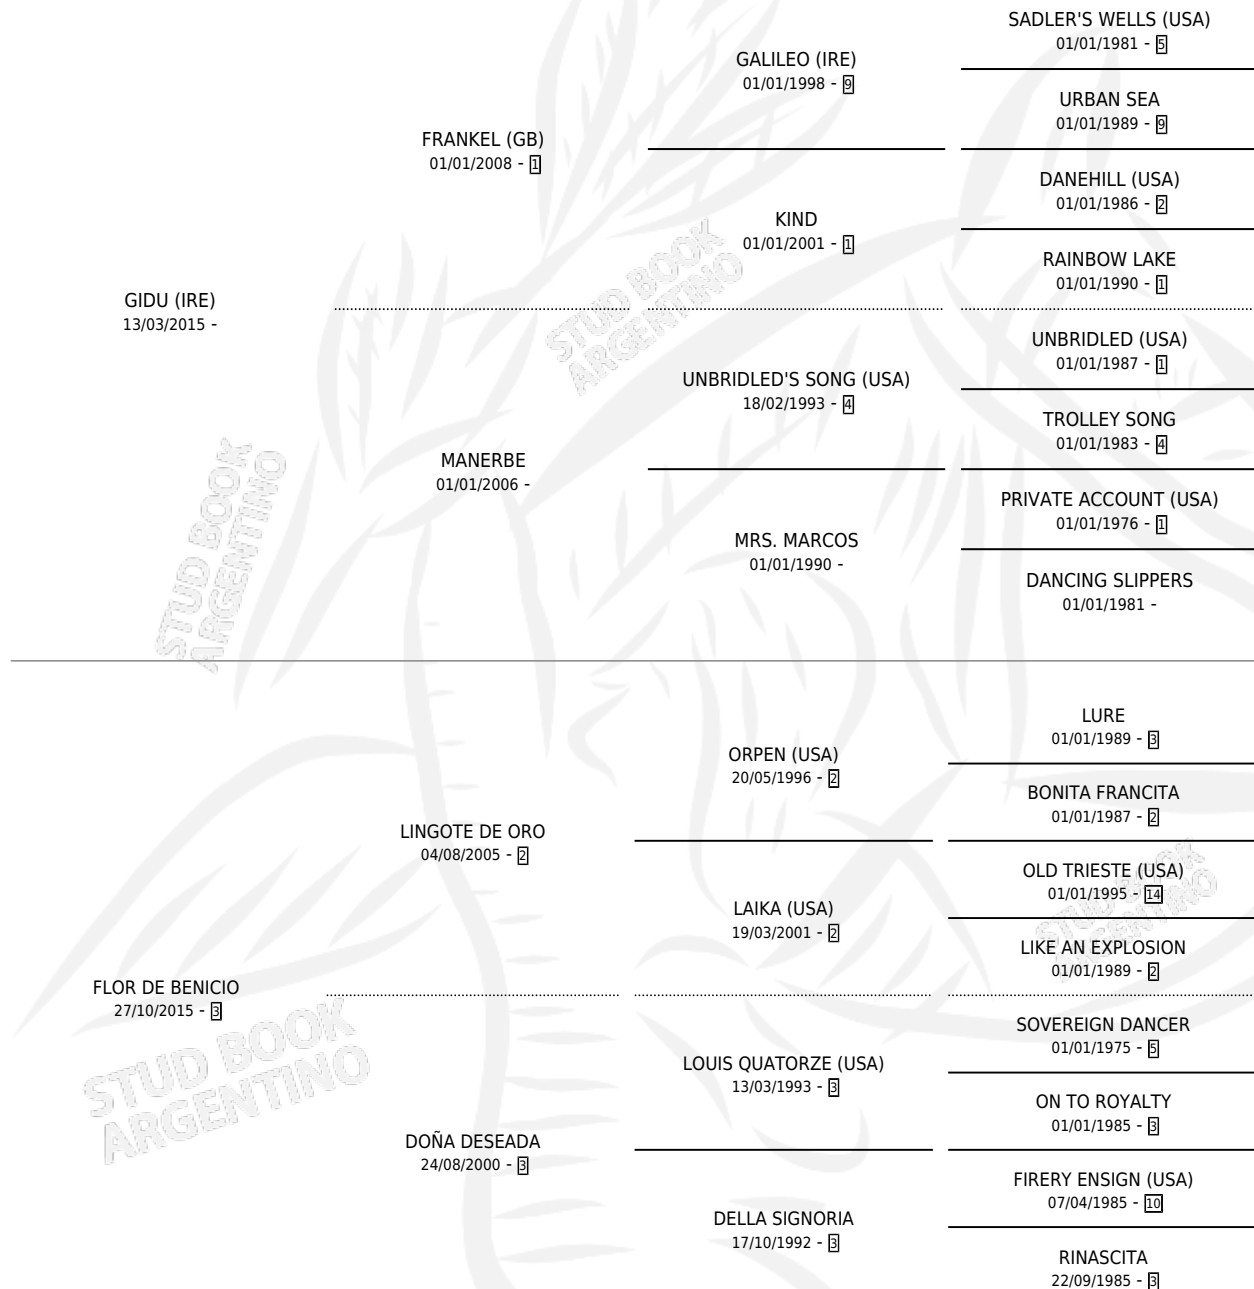

FLORISTA FRANK

por GIDU (IRE) y FLOR DE BENICIO por LINGOTE DE ORO

Argentina · Macho · Zaino · SP · 23/08/2022
Familia 3-b · Volumen 44

ESTADO

TIPIFICACIÓN SANGUÍNEA	X
TIPIFICACIÓN POR ADN	✓
PASAPORTE	✓
IDENTIFICACIÓN POR MICROCHIP	✓
REPRODUCTOR	X

Lugar de nacimiento: Haras Gran Muñeca
Criador: Haras Gran Muñeca

PEDIGREE

CAMPAÑA

Solo carreras oficiales de Argentina

POR EDAD

EDAD	CC	1°	2°	3°	4°	5°	NP	CLC	CLG	CLCG1	CLGG1	IMPORTE	GANANCIA / CC
3 AÑOS	2	0	0	1	0	0	1	0	0	0	0	\$1,090,000	\$545,000
TOTALES	2	0	0	1	0	0	1	0	0	0	0	\$1,090,000	\$545,000
%		0.0%	0.0%	50.0%	0.0%	0.0%	50.0%	0.0%	0.0%	0.0%	0.0%		