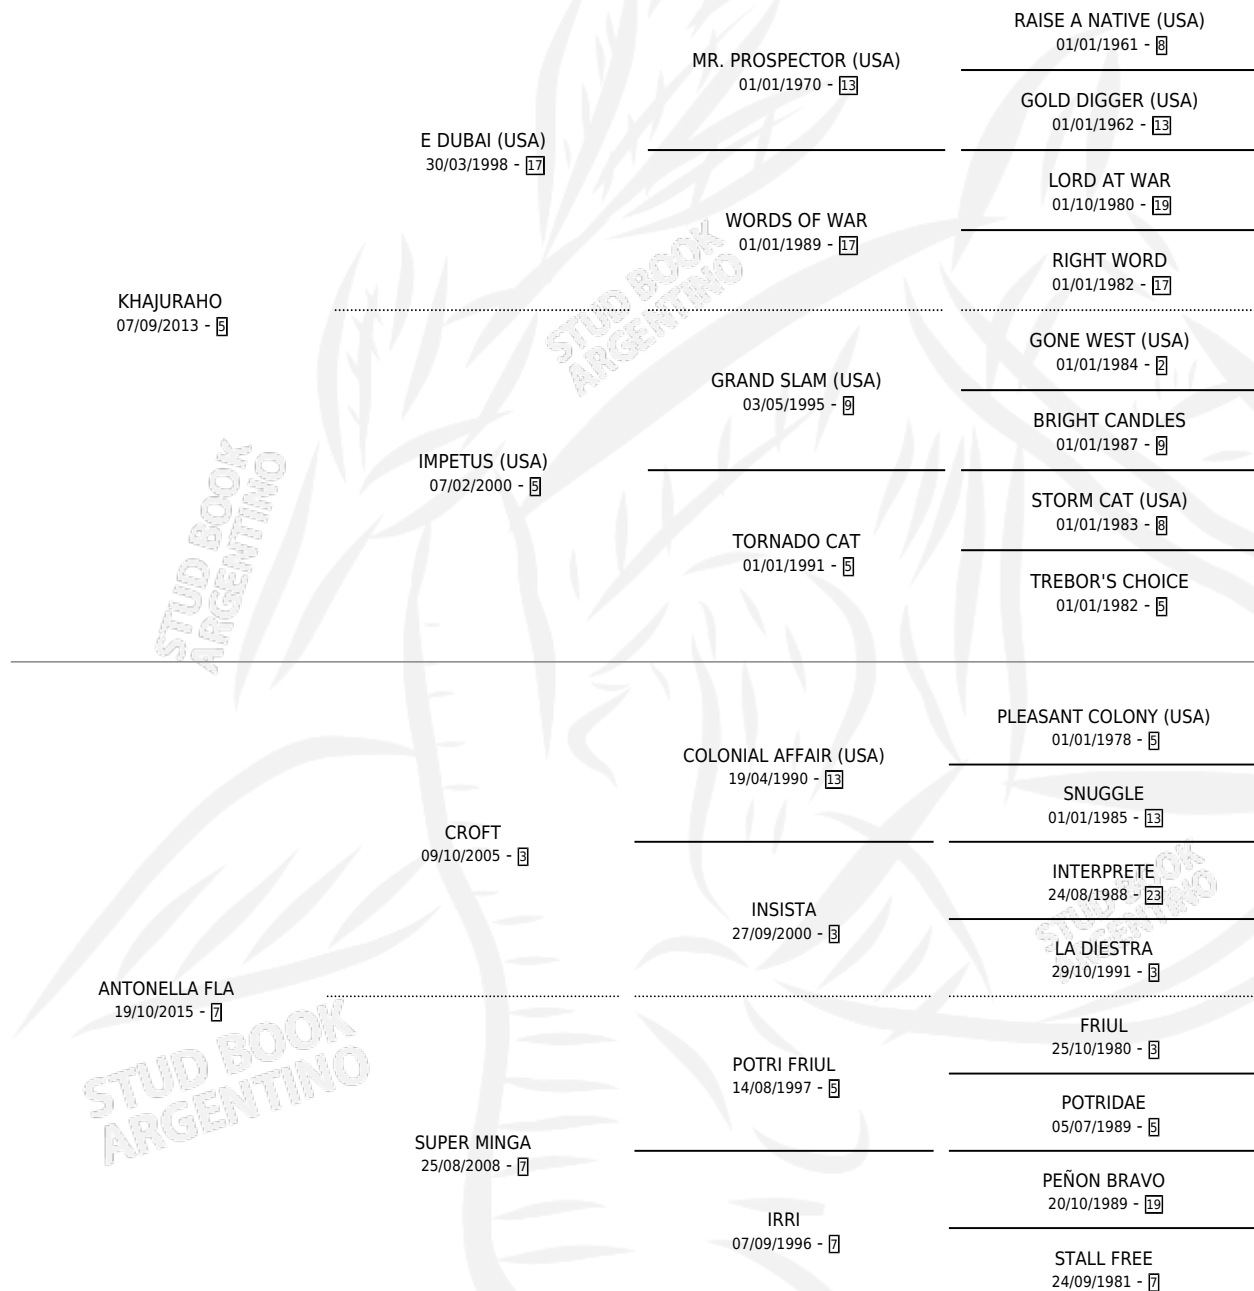

UNA ESTRELLA MAS

por KHAJURAHO y ANTONELLA FLA por CROFT

Argentina · Hembra · Zaino · SP · 11/10/2022
Familia 7 · Volumen 44

ESTADO

TIPIFICACIÓN SANGUÍNEA	X
TIPIFICACIÓN POR ADN	X
PASAPORTE	X
IDENTIFICACIÓN POR MICROCHIP	X
REPRODUCTOR	X

Lugar de nacimiento: Haras El Recreo

Criador: Haras El Recreo

PEDIGREE

UNA ESTRELLA MAS

Datos oficiales del Stud Book Argentino

Documento generado el 11/05/2026

studbook.org.ar