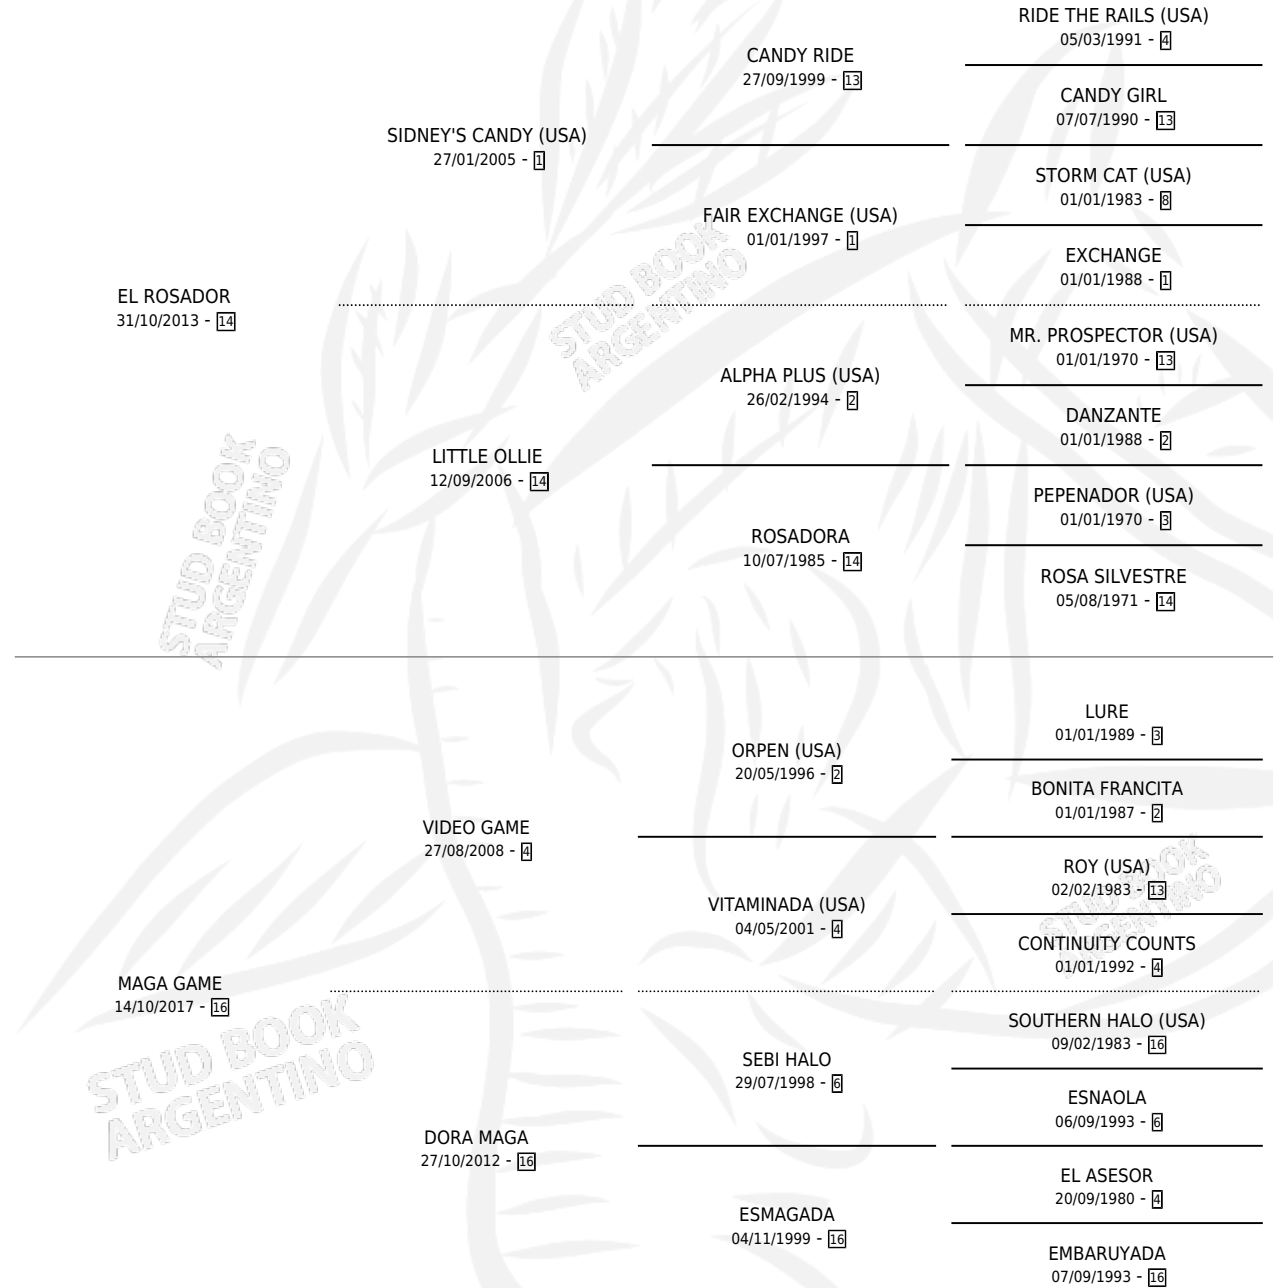

ROSA DE HAMBIS

por EL ROSADOR y MAGA GAME por VIDEO GAME

Argentina · Hembra · Zaino Colorado · SP · 27/08/2022
Familia 16-c · Volumen 44

ESTADO

TIPIFICACIÓN SANGUÍNEA	X
TIPIFICACIÓN POR ADN	✓
PASAPORTE	✓
IDENTIFICACIÓN POR MICROCHIP	✓
REPRODUCTOR	X

Lugar de nacimiento: Campo particular

Criador: Vespo Carlos Daniel

PEDIGREE

ROSA DE HAMBIS

Datos oficiales del Stud Book Argentino

Documento generado el 03/05/2026

studbook.org.ar