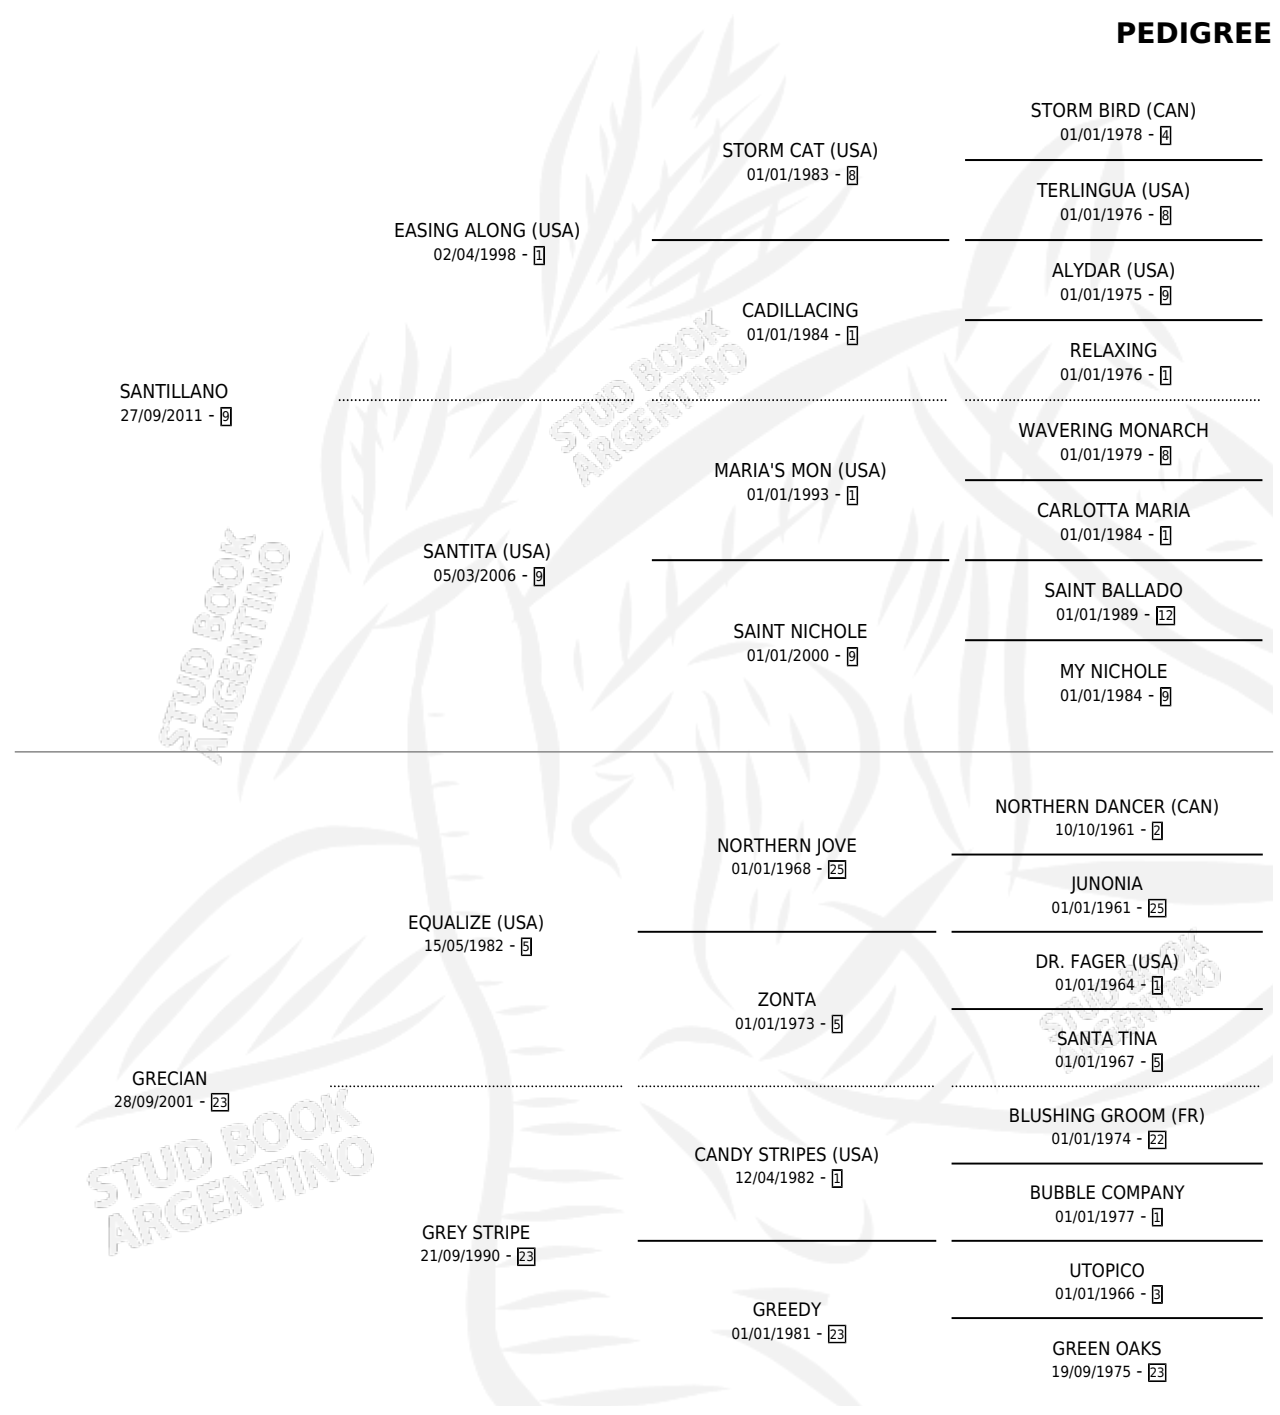

GIBRALFARO

por **SANTILLANO** y **GRECIAN** por **EQUALIZE (USA)**

Argentina · Macho · Alazan · SP · 18/09/2022

Familia 23-a · Volumen 44

ESTADO

TIPIFICACIÓN SANGUÍNEA	X
TIPIFICACIÓN POR ADN	✓
PASAPORTE	✓
IDENTIFICACIÓN POR MICROCHIP	✓
REPRODUCTOR	X

Lugar de nacimiento: La Pasion

Criador: La Pasion

PEDIGREE

CAMPAÑA

Solo carreras oficiales de Argentina

POR EDAD

EDAD	CC	1°	2°	3°	4°	5°	NP	CLC	CLG	CLCG1	CLGG1	IMPORTE	GANANCIA / CC
3 AÑOS	1	0	0	0	0	0	1	0	0	0	0	\$100,000	\$100,000
TOTALES	1	0	0	0	0	0	1	0	0	0	0	\$100,000	\$100,000
%		0.0%	0.0%	0.0%	0.0%	0.0%	100%	0.0%	0.0%	0.0%	0.0%		