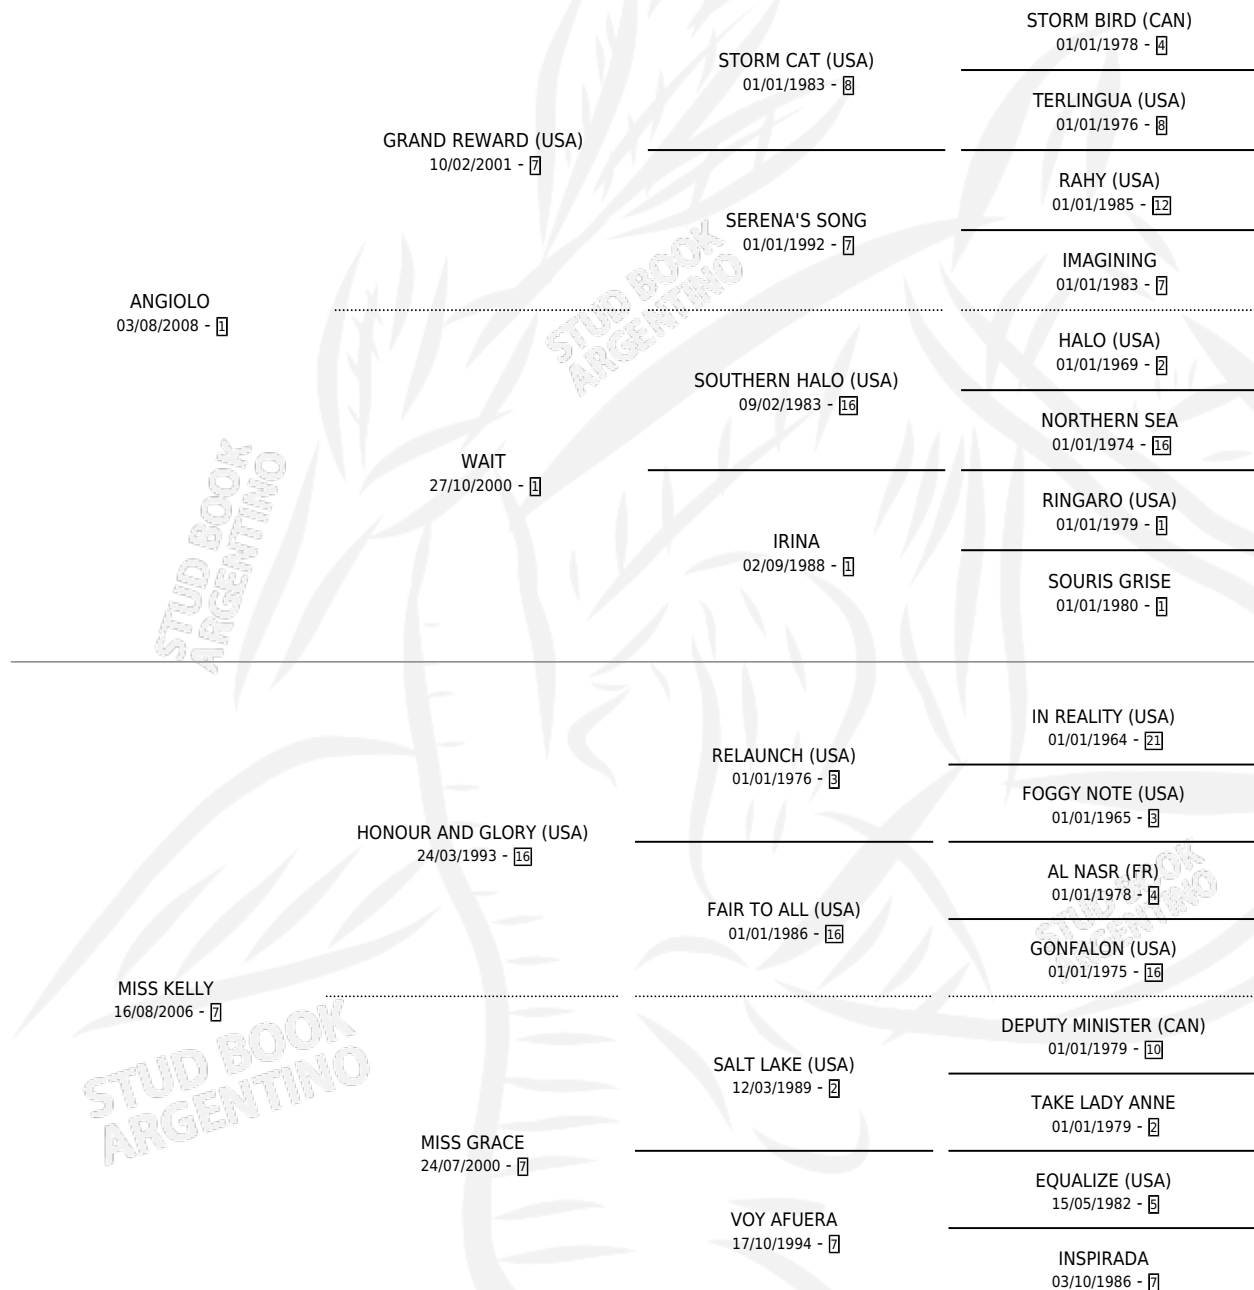

SEÑORITA ANGELICA

por ANGILOLO y MISS KELLY por HONOUR AND GLORY (USA)

Argentina · Hembra · Zaino · SP · 26/09/2022
Familia 7 · Volumen 44

ESTADO

TIPIFICACIÓN SANGUÍNEA	X
TIPIFICACIÓN POR ADN	✓
PASAPORTE	✓
IDENTIFICACIÓN POR MICROCHIP	✓
REPRODUCTOR	X

Lugar de nacimiento: Pueblo Viejo
Criador: Pueblo Viejo

PEDIGREE