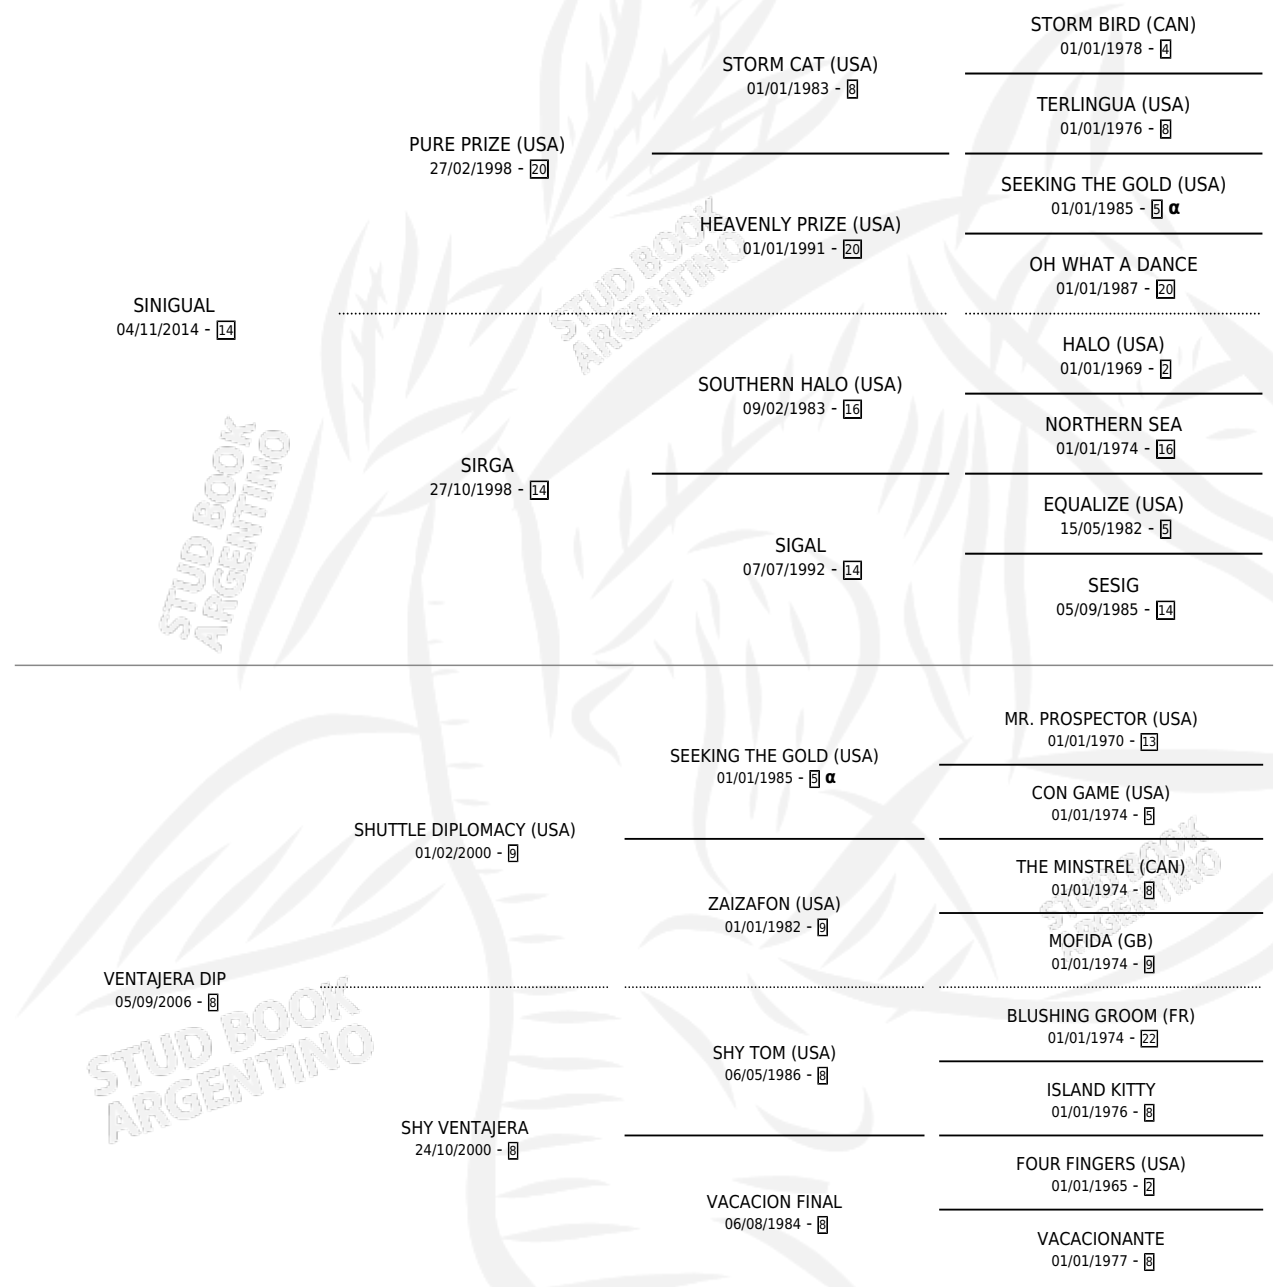

SIN VENTAJA

por SINIGUAL y VENTAJERA DIP por SHUTTLE
DIPLOMACY (USA)

Argentina · Hembra · Alazan · SP · 13/08/2022
Familia 8-j · Volumen 44

ESTADO

TIPIFICACIÓN SANGUÍNEA	X
TIPIFICACIÓN POR ADN	✓
PASAPORTE	✓
IDENTIFICACIÓN POR MICROCHIP	✓
REPRODUCTOR	X

Lugar de nacimiento: Mac Gregor
Criador: Mac Gregor

PEDIGREE

INBREEDING : α