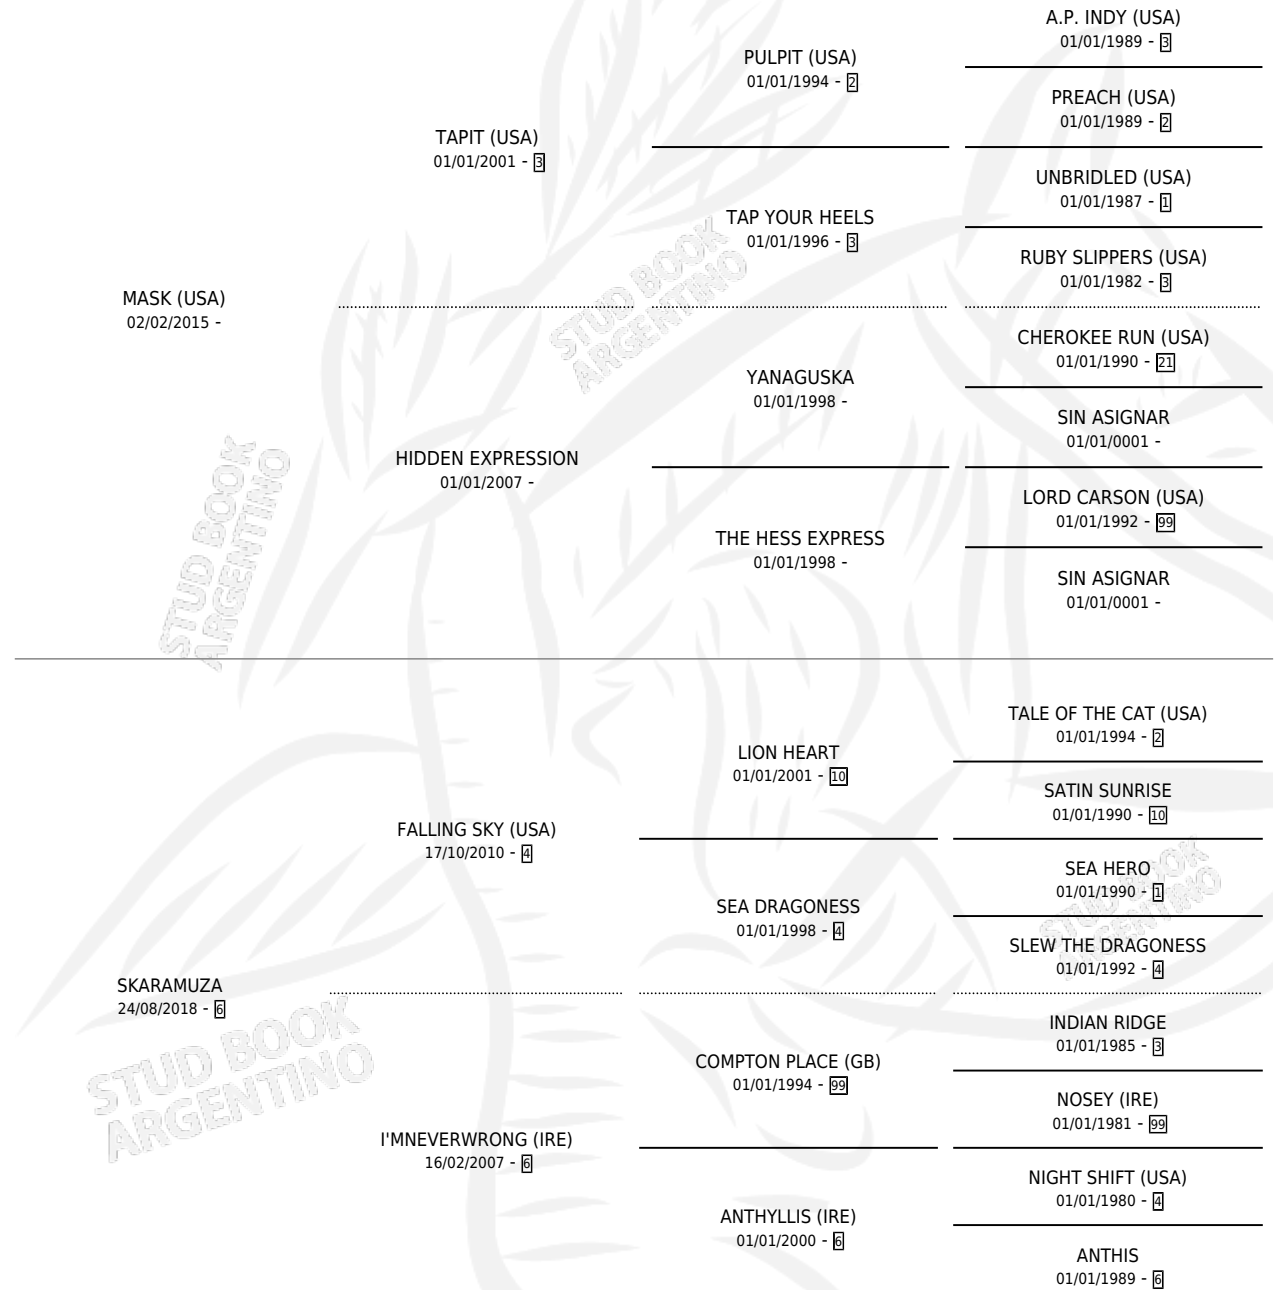

MASKY

por MASK (USA) y SKARAMUZA por FALLING SKY (USA)

Argentina · Macho · Zaino · SP · 12/10/2022
Familia 6-d · Volumen 44

ESTADO

TIPIFICACIÓN SANGUÍNEA	X
TIPIFICACIÓN POR ADN	✓
PASAPORTE	✓
IDENTIFICACIÓN POR MICROCHIP	✓
REPRODUCTOR	X

Lugar de nacimiento: La Valkiria

Criador: Ballanti Martin

PEDIGREE