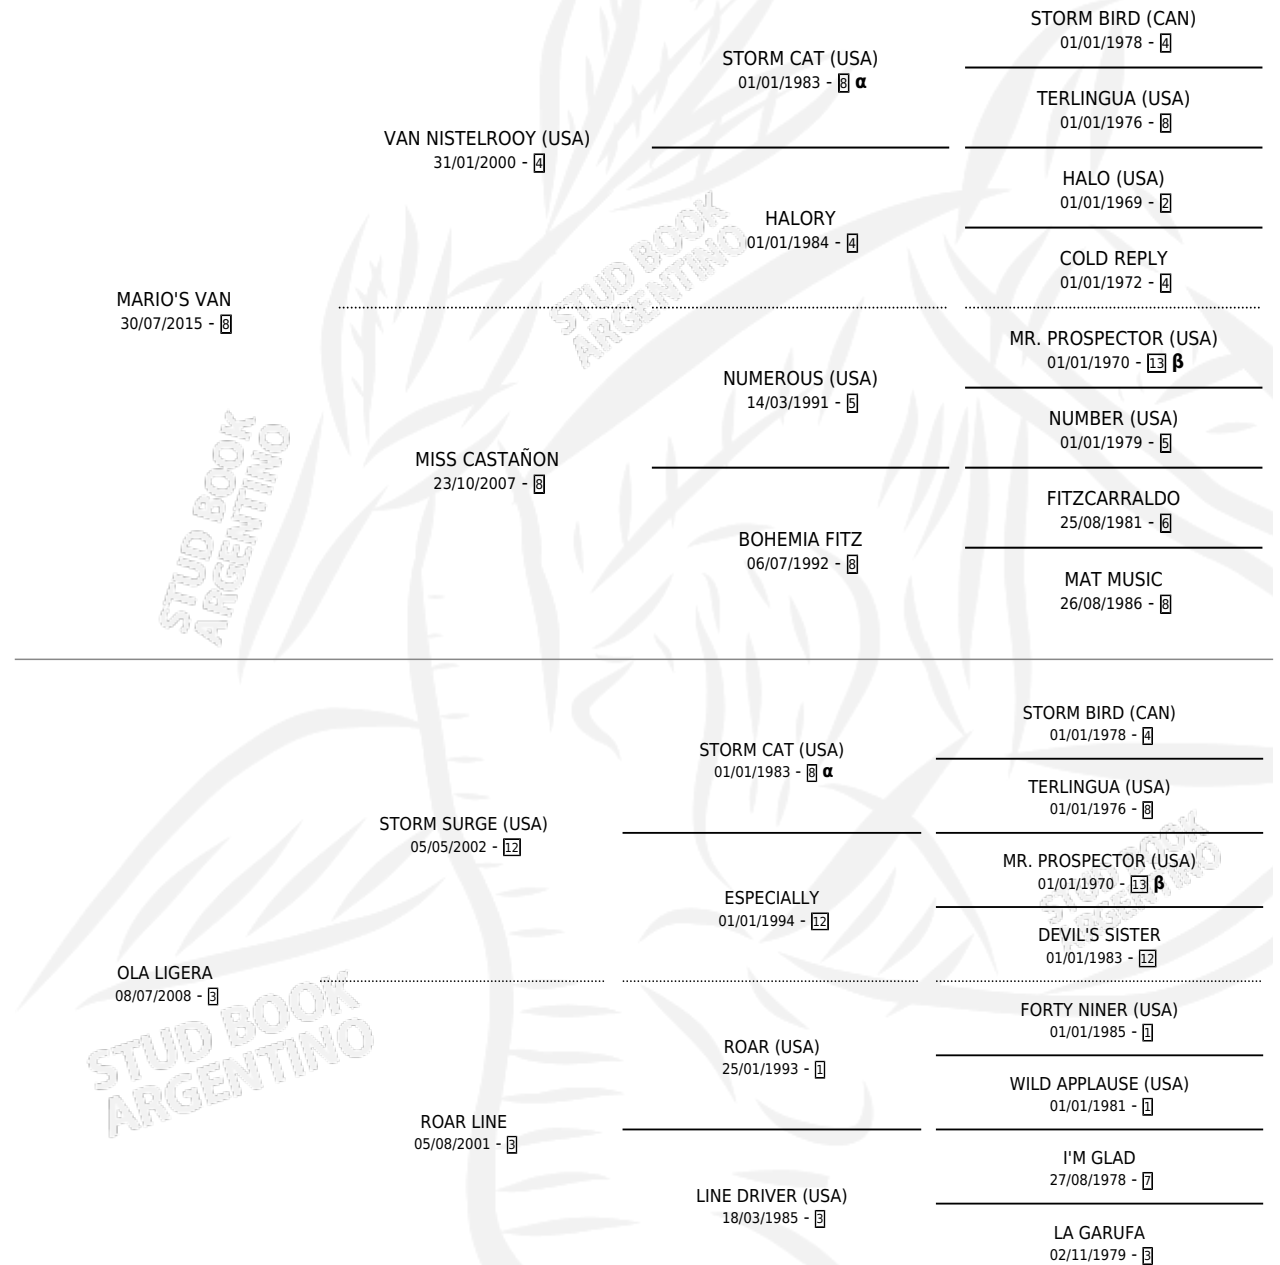

OLA MARIO

por MARIO'S VAN y OLA LIGERA por STORM SURGE (USA)

Argentina · Macho · Alazan · SP · 31/08/2022
Familia 3-h · Volumen 44

ESTADO

TIPIFICACIÓN SANGUÍNEA	X
TIPIFICACIÓN POR ADN	X
PASAPORTE	X
IDENTIFICACIÓN POR MICROCHIP	X
REPRODUCTOR	X

Lugar de nacimiento: Mac Gregor
Criador: Mac Gregor

PEDIGREE

INBREEDING : α, β

OLA MARIO

Datos oficiales del Stud Book Argentino

Documento generado el 11/06/2026

studbook.org.ar