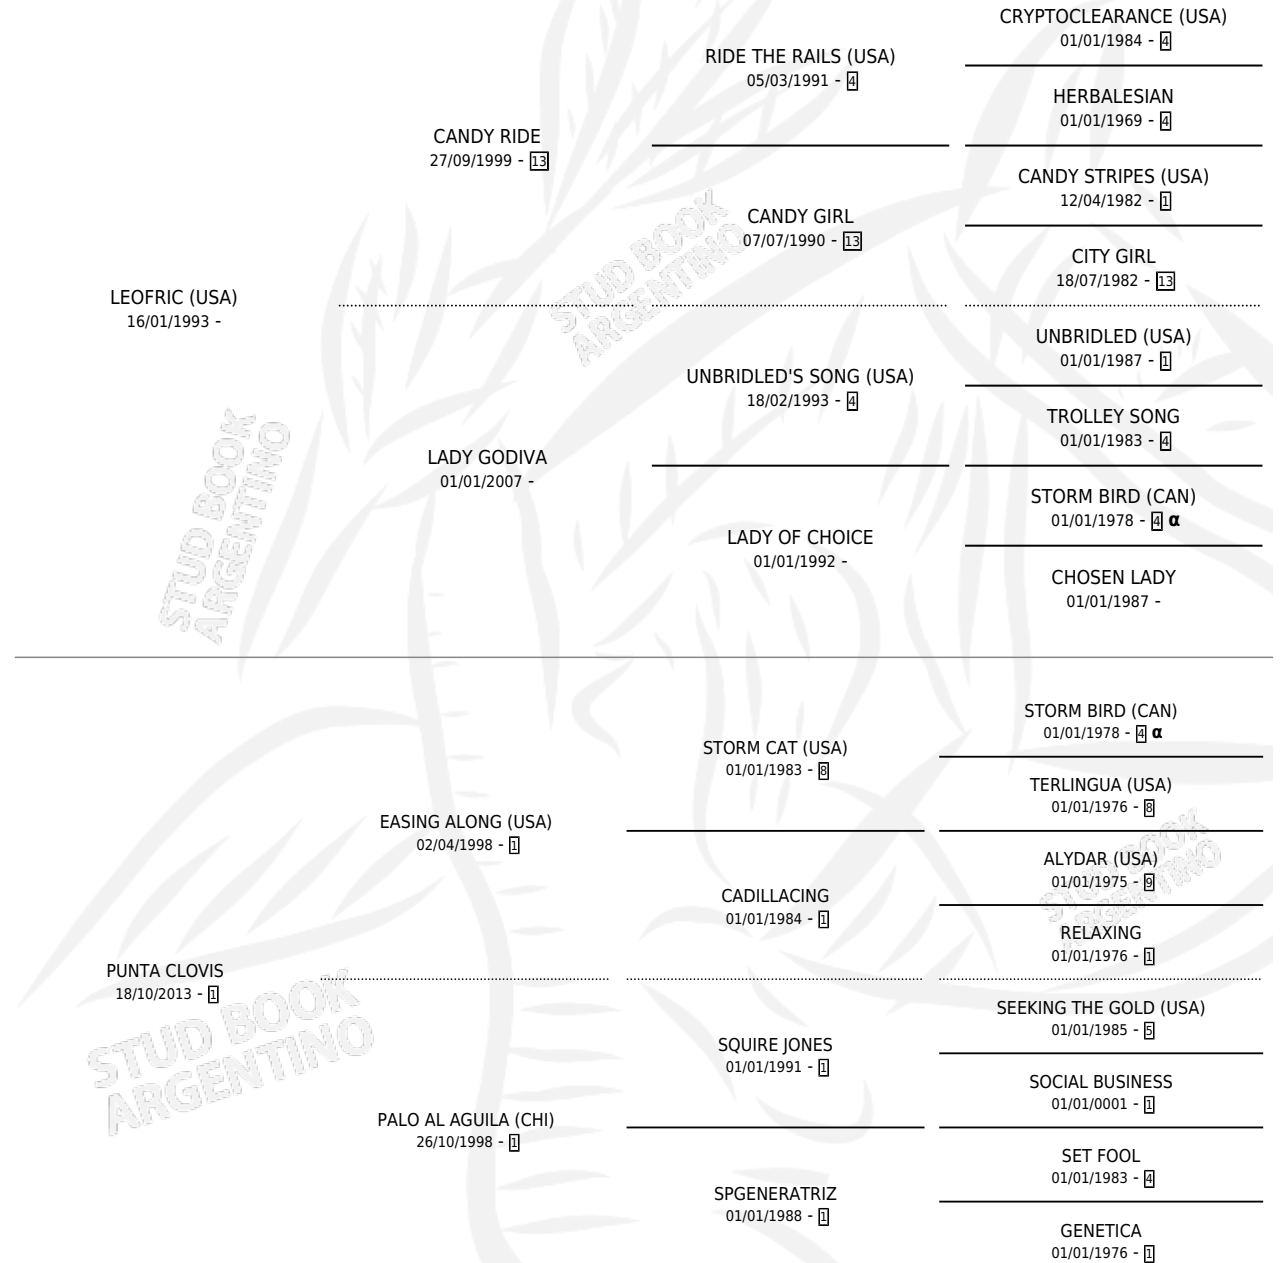

LEON AFRICANO

por LEOFRIC (USA) y PUNTA CLOVIS por EASING ALONG (USA)

Argentina · Macho · Zaino o Tordillo · SP · 08/09/2022
Familia 1 · Volumen 44

ESTADO

TIPIFICACIÓN SANGUÍNEA	X
TIPIFICACIÓN POR ADN	X
PASAPORTE	X
IDENTIFICACIÓN POR MICROCHIP	X
REPRODUCTOR	X

Lugar de nacimiento: La Gran Ilusion

Criador: La Gran Ilusion

PEDIGREE

INBREEDING : α

LEON AFRICANO

Datos oficiales del Stud Book Argentino

Documento generado el 04/05/2026

studbook.org.ar