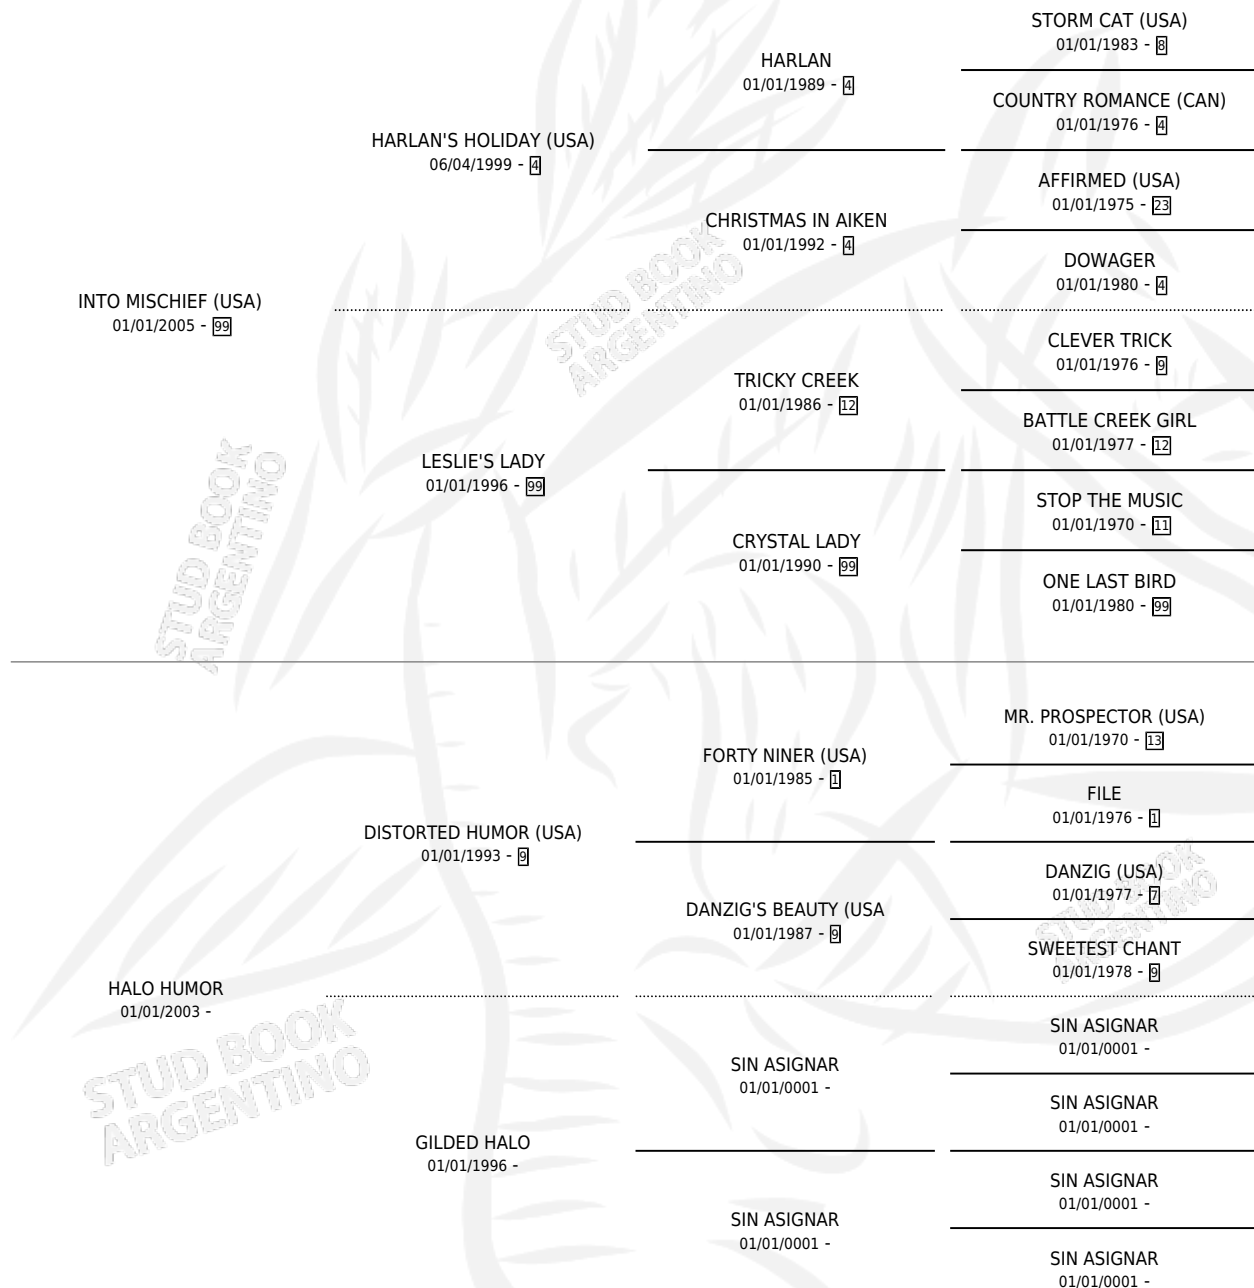

PRACTICAL JOKE (USA)

por INTO MISCHIEF (USA) y HALO HUMOR por
DISTORTED HUMOR (USA)

Estados Unidos · Macho · Zaino · SP · 01/01/1994
Familia · Volumen web

ESTADO

TIPIFICACIÓN SANGUÍNEA	X
TIPIFICACIÓN POR ADN	✓
PASAPORTE	X
IDENTIFICACIÓN POR MICROCHIP	X
REPRODUCTOR	✓

Lugar de nacimiento: Estados Unidos

Criador: Extranjero

~

HIJOS

	MACHOS	HEMBRAS
6 NACIERON	0	6
1 CORRIERON	0	1
1 GANARON	0	1
0 GANADORES CL	0 GANADORES GR	0 GANADORES G1

PEDIGREE

SERVICIOS PADRILLO

TEMPORADA	HARAS	SERVICIO	NAC.	EFFECTIVIDAD
2024	IMPORTADO EN VIENTRE	2	2	100 %
2023	IMPORTADO EN VIENTRE	1	1	100 %
2021	IMPORTADO EN VIENTRE	1	1	100 %