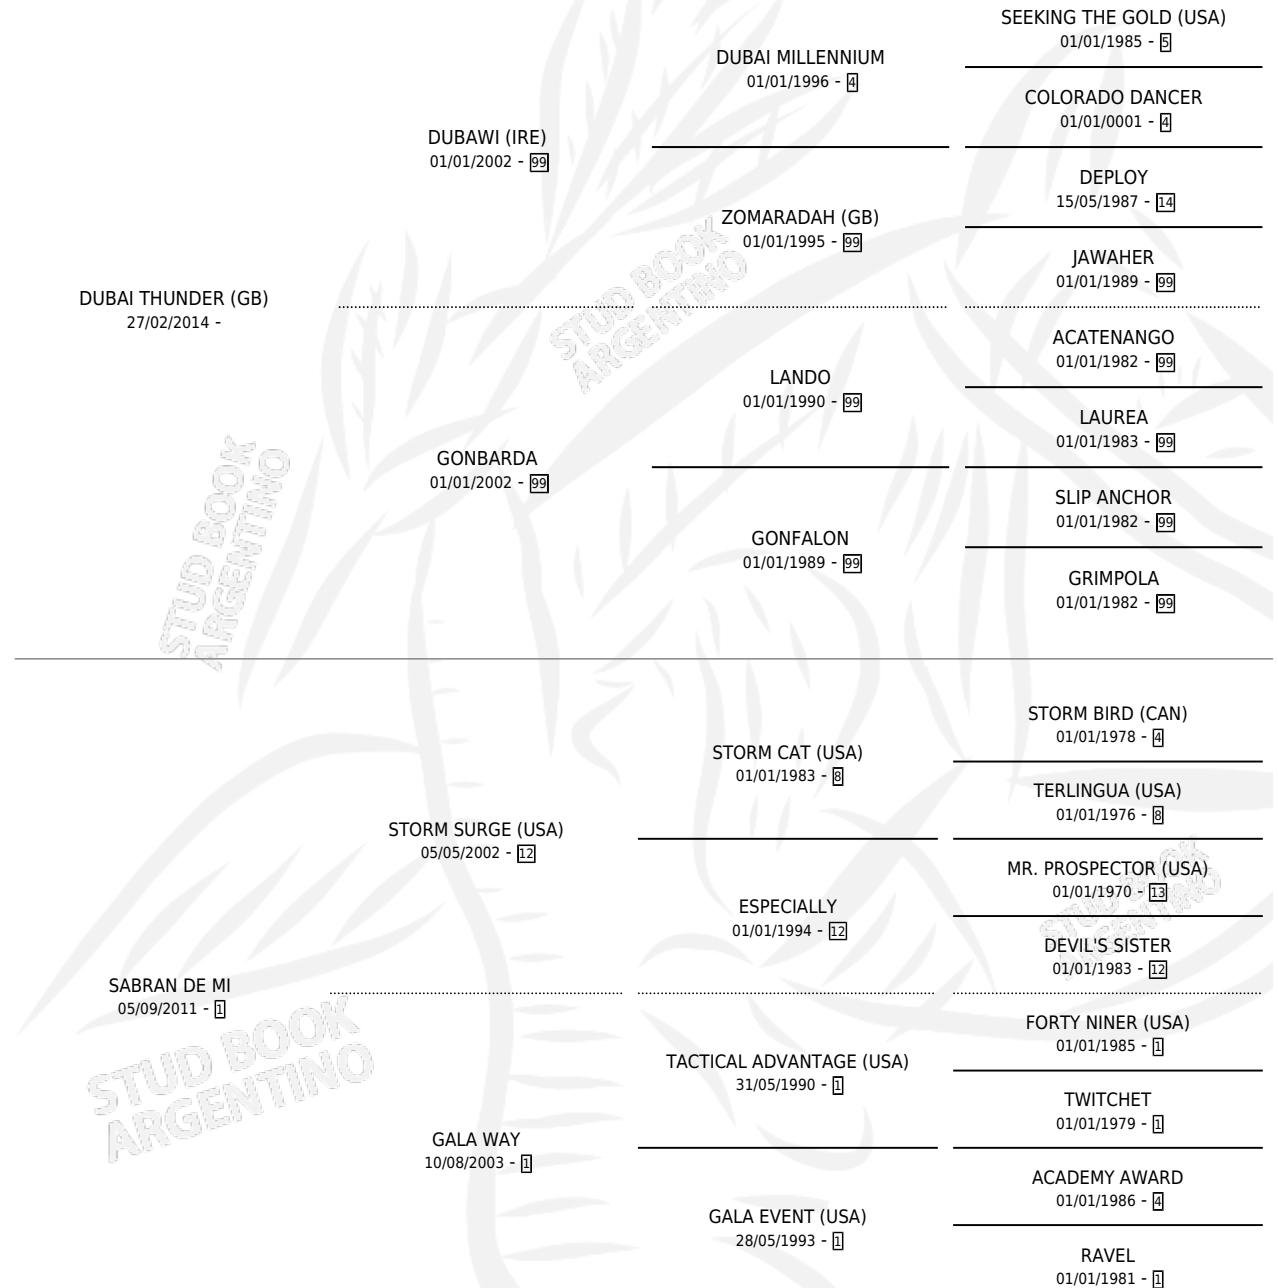

SABRAN DE EL

por **DUBAI THUNDER (GB)** y **SABRAN DE MI** por **STORM SURGE (USA)**

Argentina · Macho · Zaino · SP · 16/09/2022
Familia 1-n · Volumen 44

ESTADO

TIPIFICACIÓN SANGUÍNEA	X
TIPIFICACIÓN POR ADN	✓
PASAPORTE	✓
IDENTIFICACIÓN POR MICROCHIP	✓
REPRODUCTOR	X

Lugar de nacimiento: La Numancia
Criador: Mazzini Luis Alberto

PEDIGREE

CAMPAÑA

Solo carreras oficiales de Argentina

POR EDAD

EDAD	CC	1°	2°	3°	4°	5°	NP	CLC	CLG	CLCG1	CLGG1	IMPORTE	GANANCIA / CC
3 AÑOS	2	0	0	0	0	1	1	0	0	0	0	\$527,000	\$263,500
TOTALES	2	0	0	0	0	1	1	0	0	0	0	\$527,000	\$263,500
%		0.0%	0.0%	0.0%	0.0%	50.0%	50.0%	0.0%	0.0%	0.0%	0.0%		