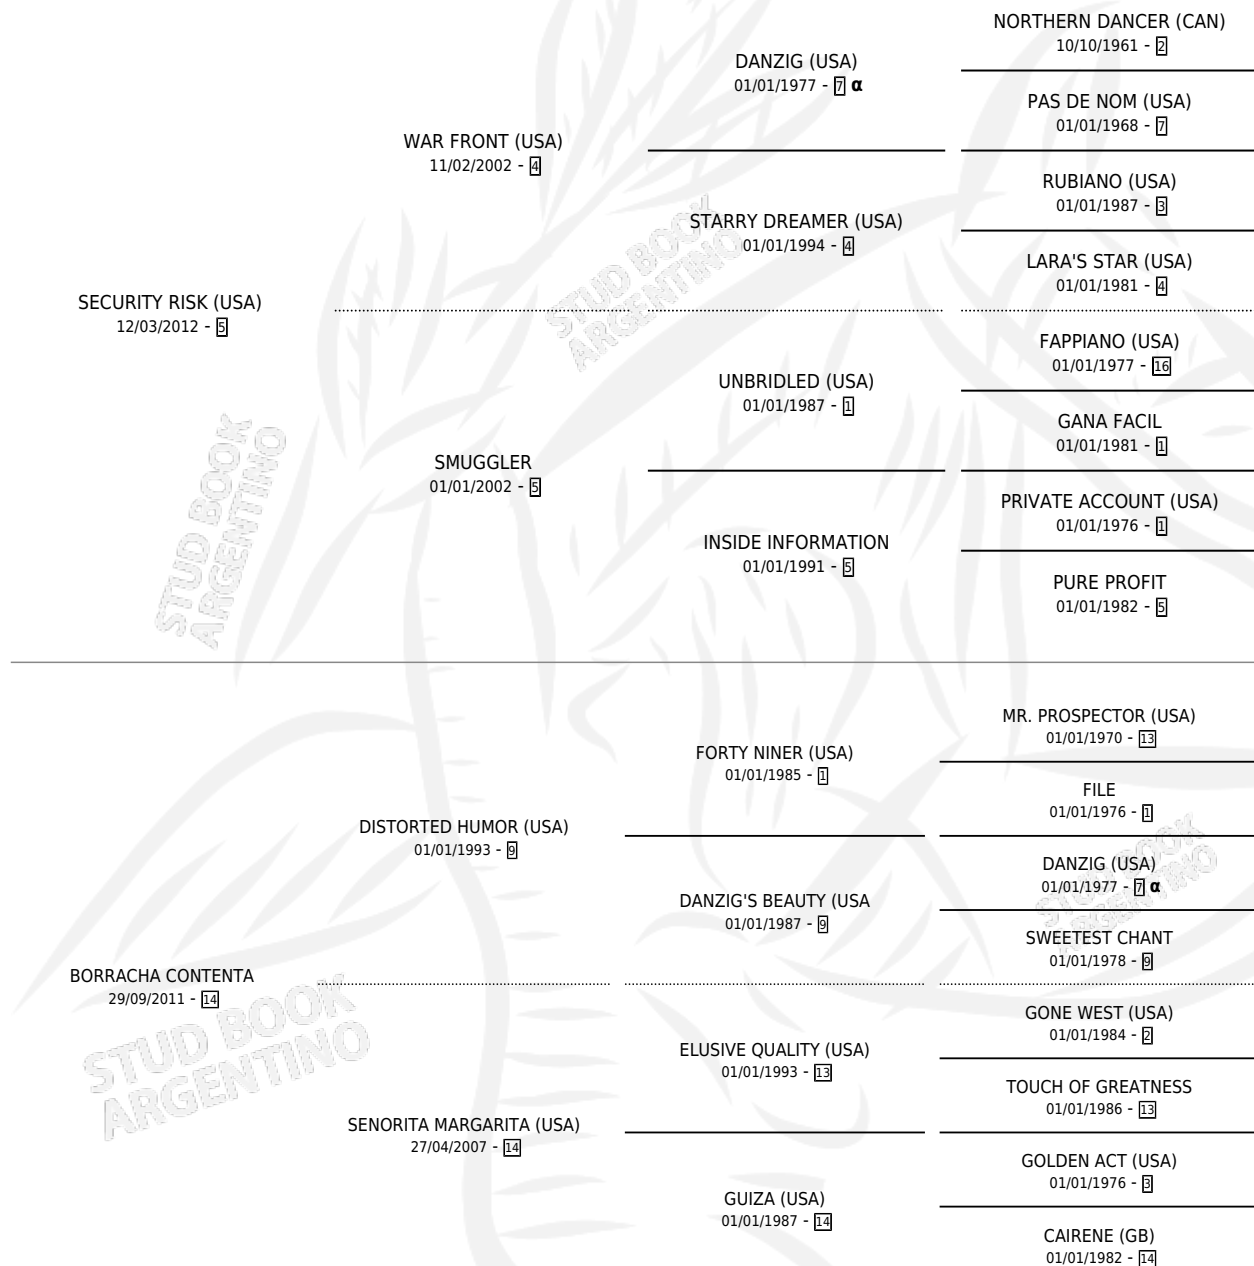

LINDA CURDA

por SECURITY RISK (USA) y BORRACHA CONTENTA por
DISTORTED HUMOR (USA)

Argentina · Hembra · Alazan · SP · 12/09/2022
Familia 14-c · Volumen 44

ESTADO

TIPIFICACIÓN SANGUÍNEA	X
TIPIFICACIÓN POR ADN	✓
PASAPORTE	✓
IDENTIFICACIÓN POR MICROCHIP	✓
REPRODUCTOR	X

Lugar de nacimiento: Santa Ana
Criador: Iguacel Loeda Federico

PEDIGREE

INBREEDING : α

CAMPAÑA

Solo carreras oficiales de Argentina

POR EDAD

EDAD	CC	1°	2°	3°	4°	5°	NP	CLC	CLG	CLCG1	CLGG1	IMPORTE	GANANCIA / CC
2 AÑOS	2	0	0	0	1	0	1	0	0	0	0	\$570,000	\$285,000
3 AÑOS	9	0	0	0	1	2	6	0	0	0	0	\$1,312,500	\$145,833
TOTALES	11	0	0	0	2	2	7	0	0	0	0	\$1,882,500	\$171,136
%		0.0%	0.0%	0.0%	18.2%	18.2%	63.6%	0.0%	0.0%	0.0%	0.0%		