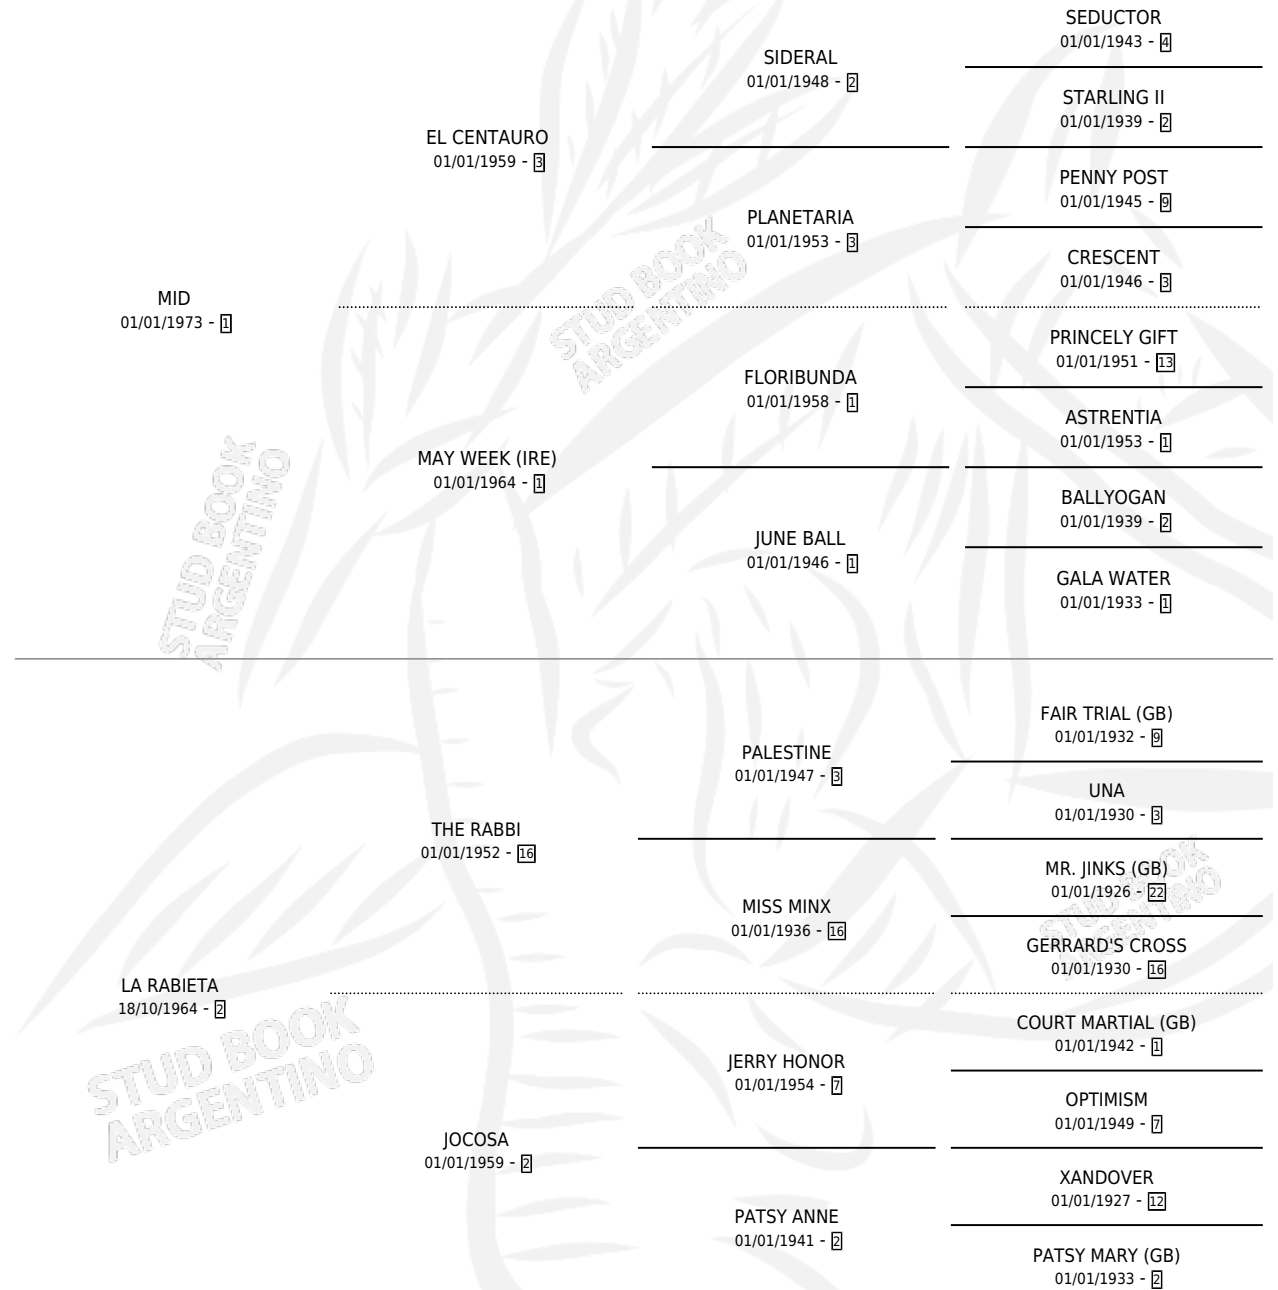

# LANVIN

por MID y LA RABIETA por THE RABBI

Argentina · Macho · Zaino Negro · SP · 26/08/1978  
Familia 2-e · Volumen 30

## ESTADO

TIPIFICACIÓN SANGUÍNEA	X
TIPIFICACIÓN POR ADN	X
PASAPORTE	X
IDENTIFICACIÓN POR MICROCHIP	X
REPRODUCTOR	X

**Lugar de nacimiento:** Campo particular

**Criador:** Sin dato

## PEDIGREE