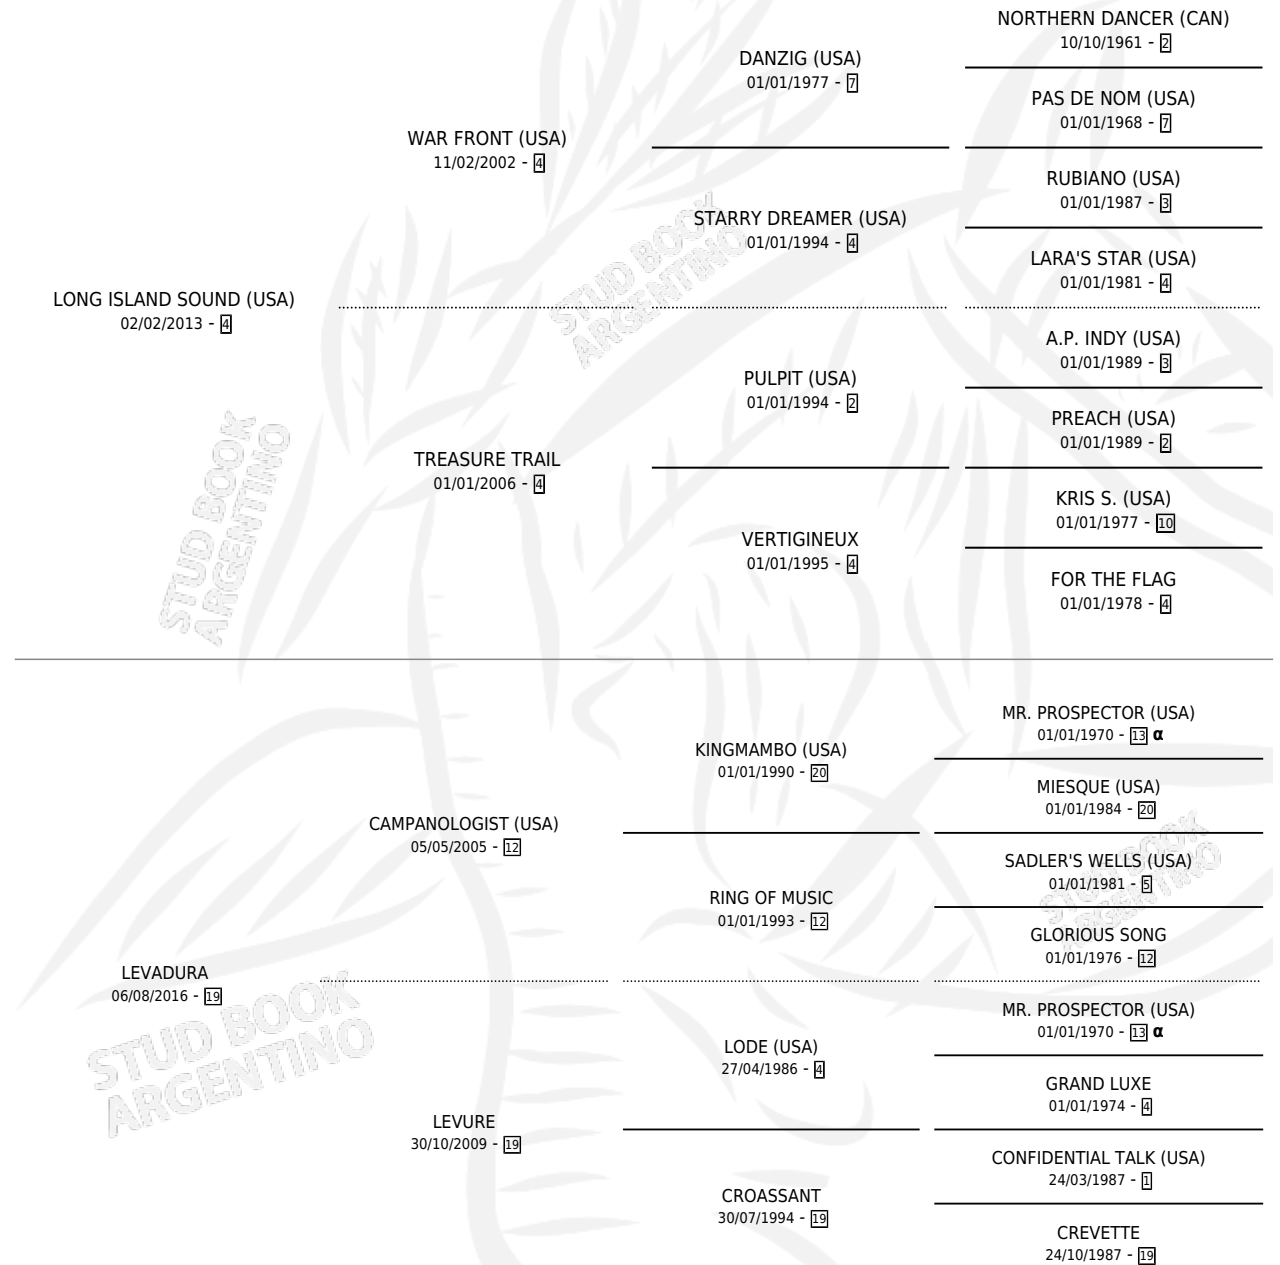

LUKE SKYRUNNER

por **LONG ISLAND SOUND (USA)** y **LEVADURA** por **CAMPANOLOGIST (USA)**

Argentina · Macho · Alazan · SP · 05/09/2022
Familia 19-c · Volumen 44

ESTADO

TIPIFICACIÓN SANGUÍNEA	X
TIPIFICACIÓN POR ADN	✓
PASAPORTE	✓
IDENTIFICACIÓN POR MICROCHIP	✓
REPRODUCTOR	X

Lugar de nacimiento: El Doguito

Criador: El Doguito

PEDIGREE

INBREEDING : α

LUKE SKYRUNNER

Datos oficiales del Stud Book Argentino

Documento generado el 11/05/2026

studbook.org.ar