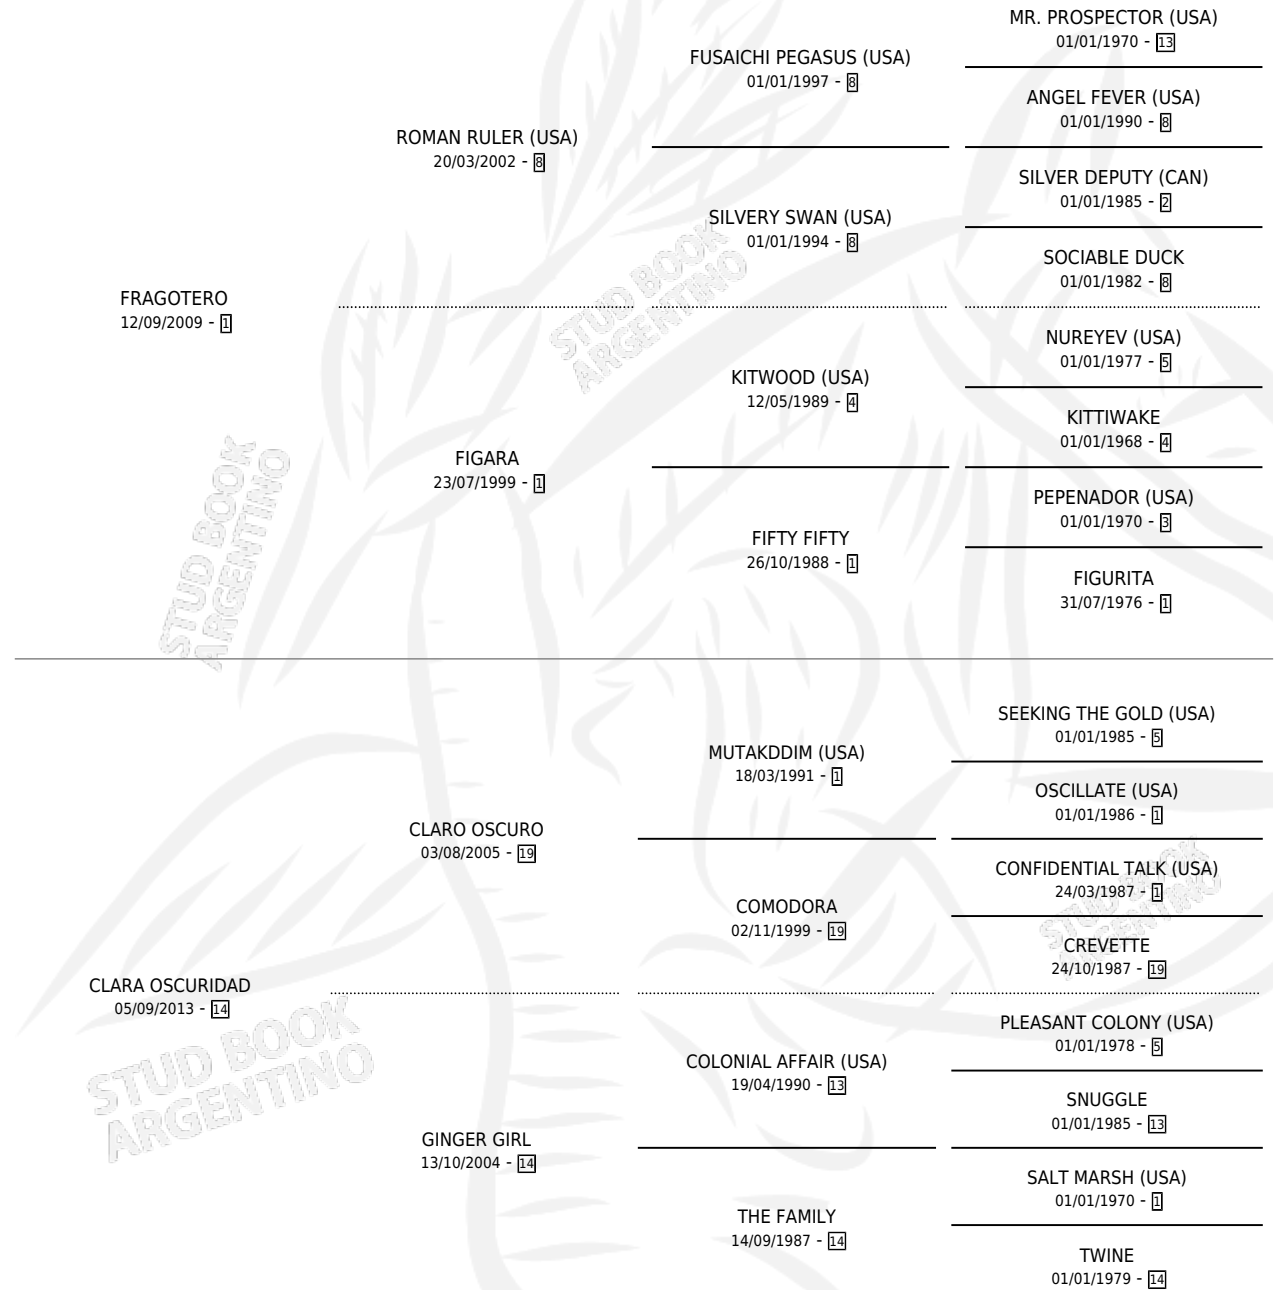

FRAGOTERA

por **FRAGOTERO** y **CLARA OSCURIDAD** por **CLARO OSCURO**

Argentina · Hembra · Zaino Colorado · SP · 10/10/2022
Familia 14-c · Volumen 44

ESTADO

TIPIFICACIÓN SANGUÍNEA	X
TIPIFICACIÓN POR ADN	✓
PASAPORTE	✓
IDENTIFICACIÓN POR MICROCHIP	✓
REPRODUCTOR	X

Lugar de nacimiento: La Tutina

Criador: La Tutina

PEDIGREE