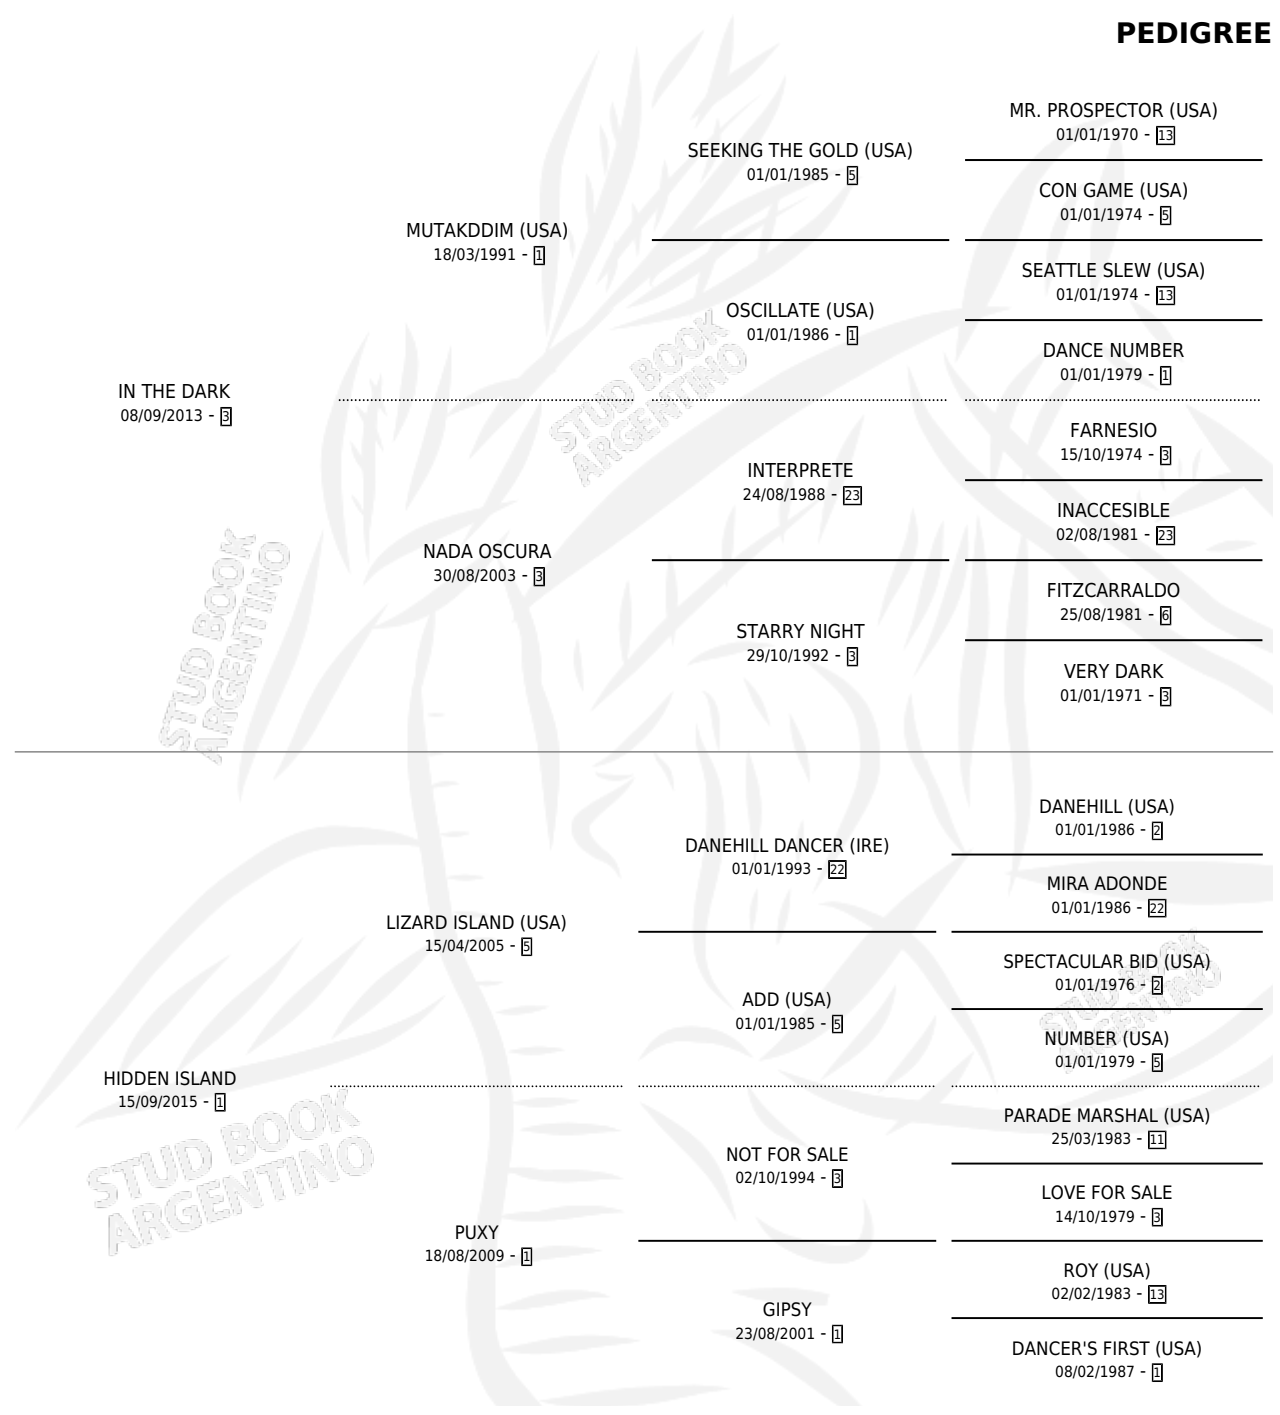

IN THE ISLAND

por **IN THE DARK** y **HIDDEN ISLAND** por **LIZARD ISLAND** (USA)

Argentina · Macho · Zaino · SP · 12/10/2022
Familia 1-b · Volumen 44

ESTADO

TIPIFICACIÓN SANGUÍNEA	X
TIPIFICACIÓN POR ADN	✓
PASAPORTE	✓
IDENTIFICACIÓN POR MICROCHIP	✓
REPRODUCTOR	X

Lugar de nacimiento: El Gusy
Criador: El Gusy

PEDIGREE