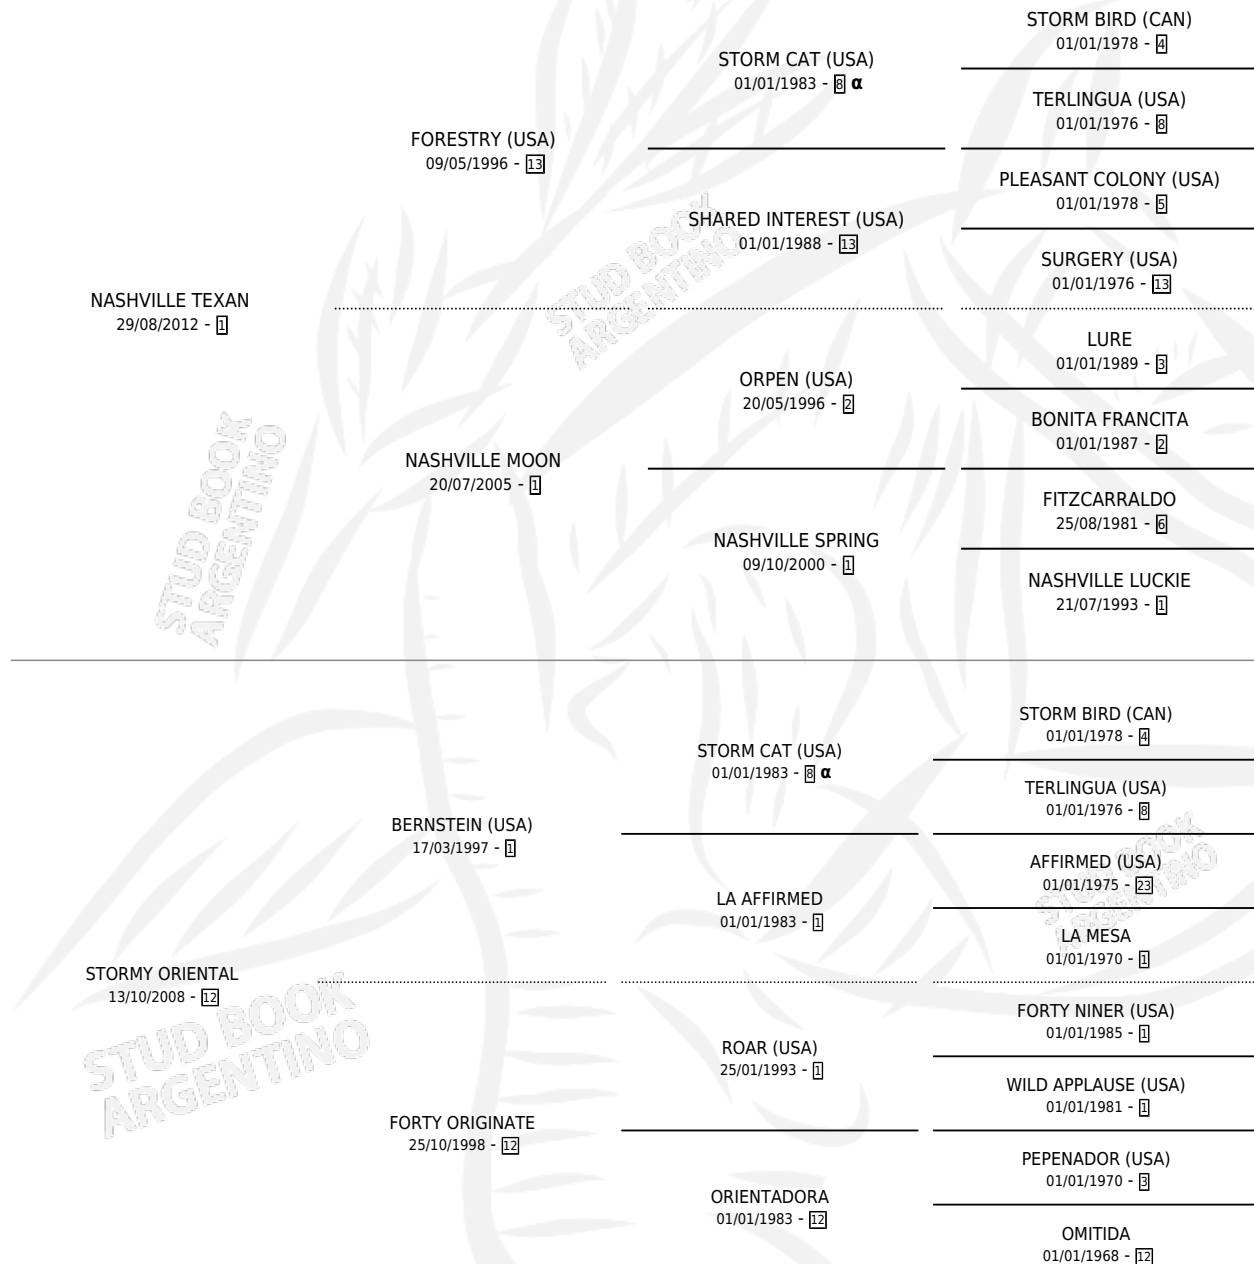

TORMENTA EN TEXAS

por NASHVILLE TEXAN y STORMY ORIENTAL por
BERNSTEIN (USA)

Argentina · Hembra · Zaino · SP · 21/09/2022
Familia 12-d · Volumen 44

ESTADO

TIPIFICACIÓN SANGUÍNEA	X
TIPIFICACIÓN POR ADN	✓
PASAPORTE	✓
IDENTIFICACIÓN POR MICROCHIP	✓
REPRODUCTOR	X

Lugar de nacimiento: Masama
Criador: Masama

PEDIGREE

INBREEDING : α

TORMENTA EN TEXAS

Datos oficiales del Stud Book Argentino

Documento generado el 07/05/2026

studbook.org.ar