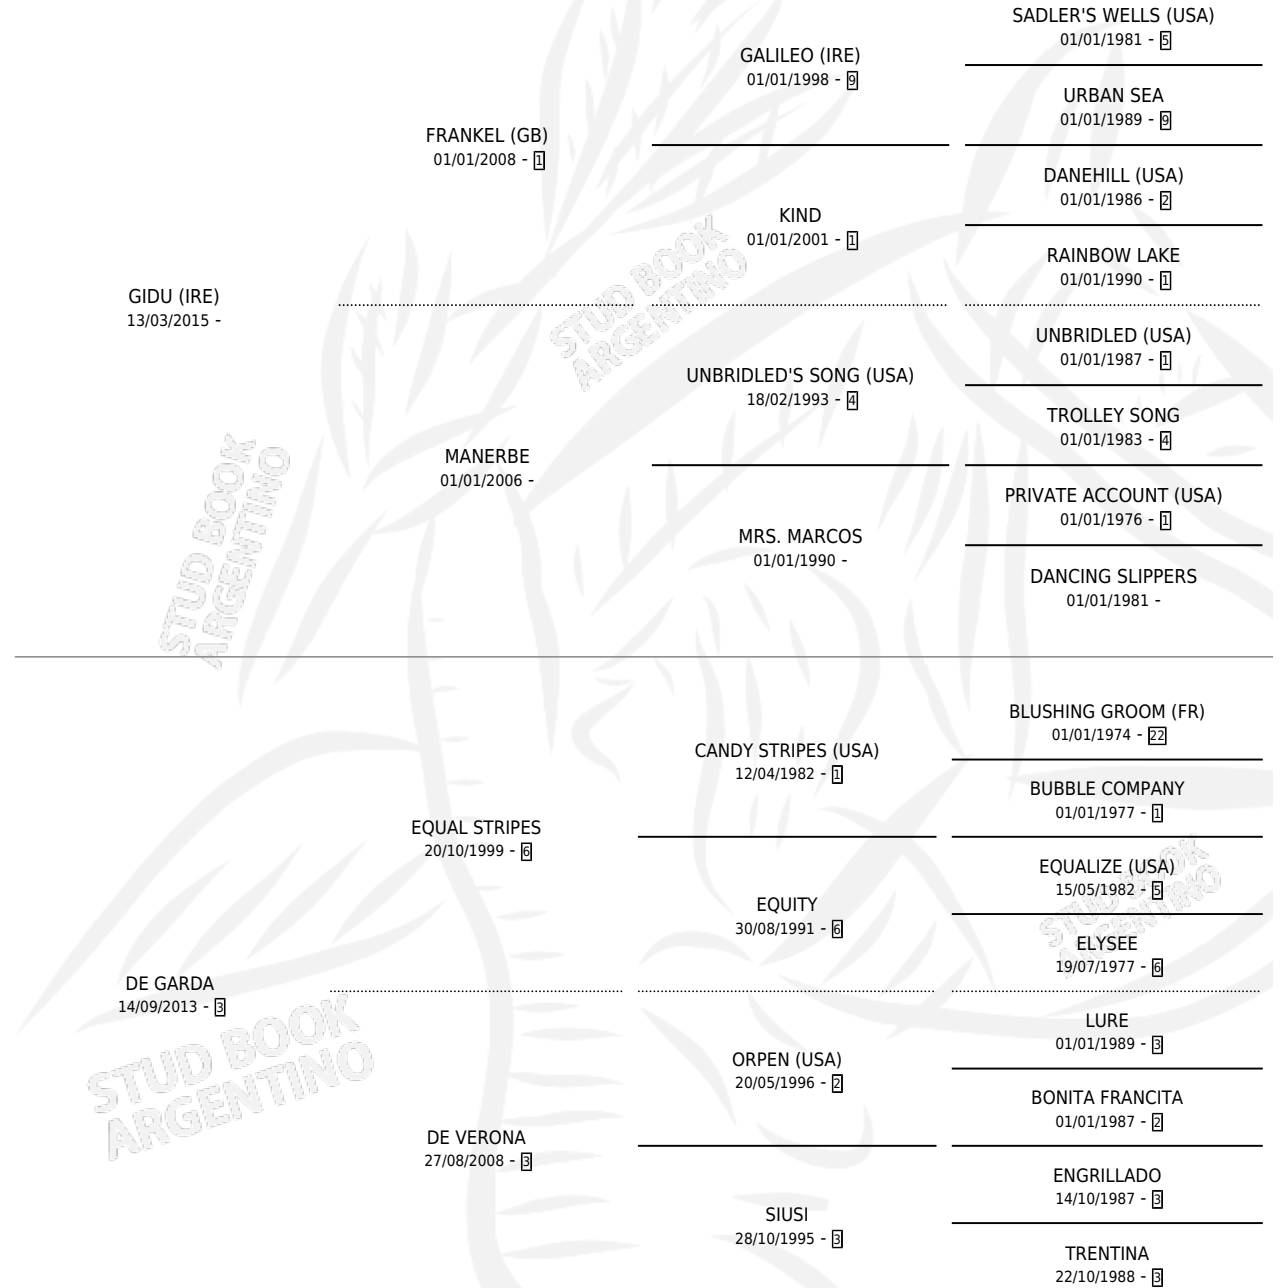

MI BELLA DAMA

por GIDU (IRE) y DE GARDA por EQUAL STRIPES

Argentina · Hembra · Zaino · SP · 24/08/2022
Familia 3-b · Volumen 44

ESTADO

TIPIFICACIÓN SANGUÍNEA	X
TIPIFICACIÓN POR ADN	✓
PASAPORTE	✓
IDENTIFICACIÓN POR MICROCHIP	✓
REPRODUCTOR	X

Lugar de nacimiento: El Gusy

Criador: El Gusy

PEDIGREE

CAMPAÑA

Solo carreras oficiales de Argentina

POR EDAD

EDAD	CC	1°	2°	3°	4°	5°	NP	CLC	CLG	CLCG1	CLGG1	IMPORTE	GANANCIA / CC
3 AÑOS	2	0	0	0	0	1	1	0	0	0	0	\$342,500	\$171,250
TOTALES	2	0	0	0	0	1	1	0	0	0	0	\$342,500	\$171,250
%		0.0%	0.0%	0.0%	0.0%	50.0%	50.0%	0.0%	0.0%	0.0%	0.0%		