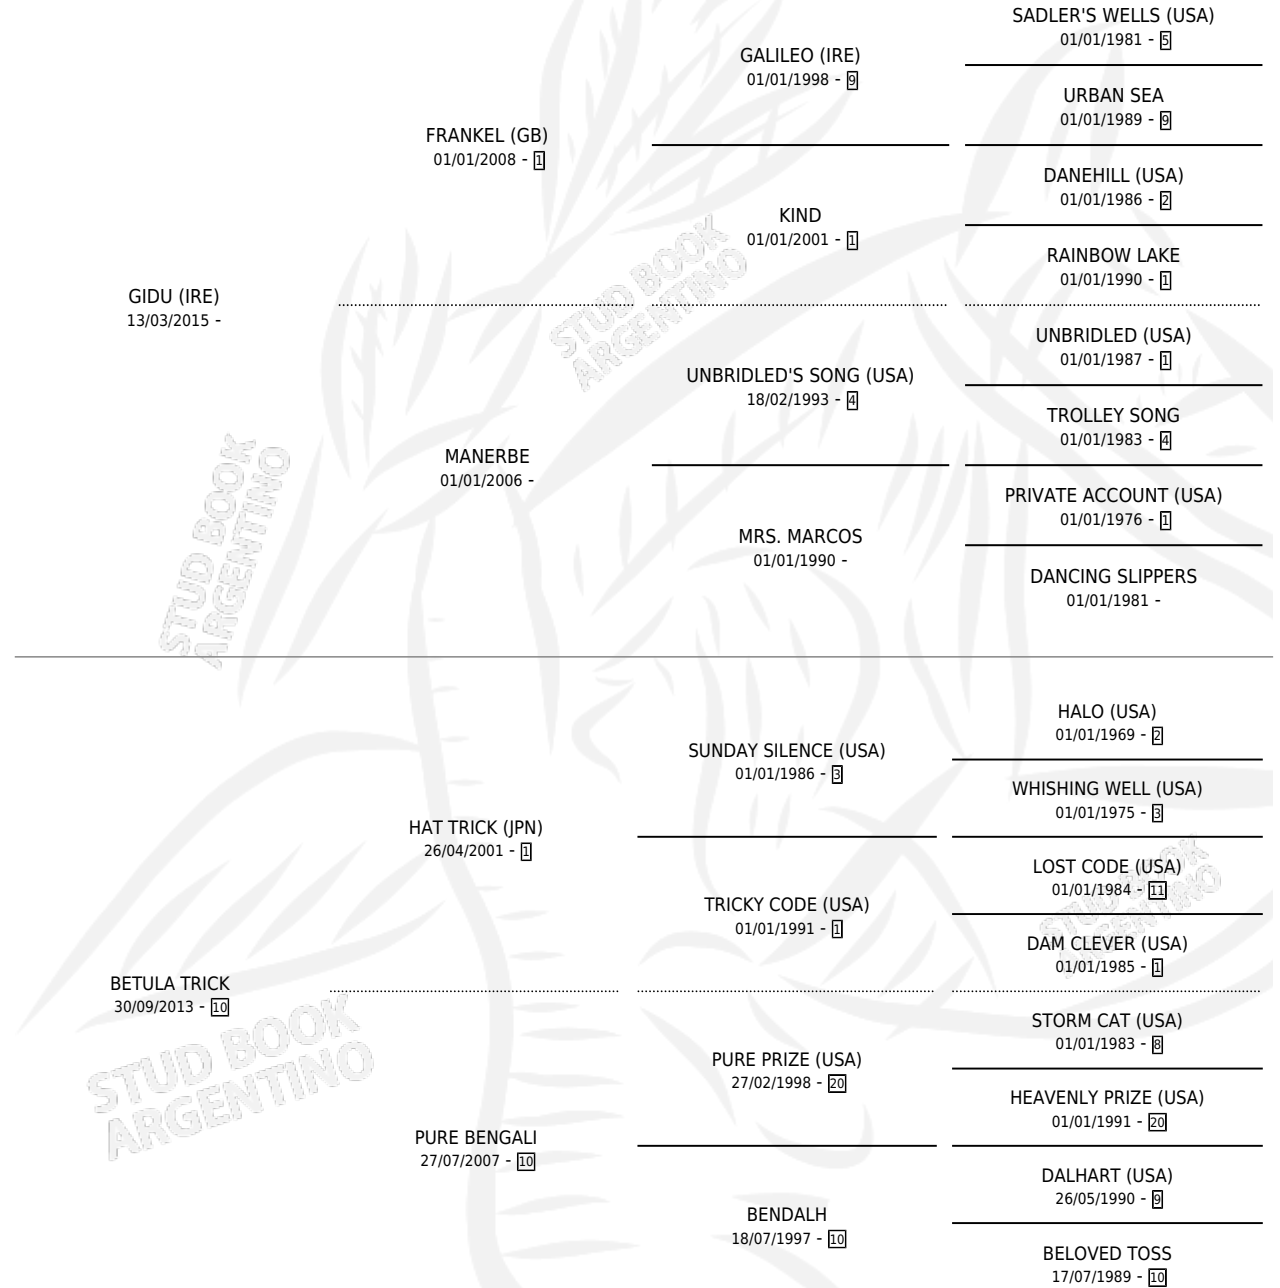

WONDERLAND

por **GIDU (IRE)** y **BETULA TRICK** por **HAT TRICK (JPN)**

Argentina · Hembra · Zaino · SP · 21/08/2022
Familia 10-a · Volumen 44

ESTADO

TIPIFICACIÓN SANGUÍNEA	X
TIPIFICACIÓN POR ADN	✓
PASAPORTE	✓
IDENTIFICACIÓN POR MICROCHIP	✓
REPRODUCTOR	X

Lugar de nacimiento: El Gusy

Criador: El Gusy

PEDIGREE

CAMPAÑA

Solo carreras oficiales de Argentina

POR EDAD

EDAD	CC	1°	2°	3°	4°	5°	NP	CLC	CLG	CLCG1	CLGG1	IMPORTE	GANANCIA / CC
3 AÑOS	1	0	0	0	1	0	0	0	0	0	0	\$530,000	\$530,000
TOTALES	1	0	0	0	1	0	0	0	0	0	0	\$530,000	\$530,000
%		0.0%	0.0%	0.0%	100%	0.0%	0.0%	0.0%	0.0%	0.0%	0.0%		