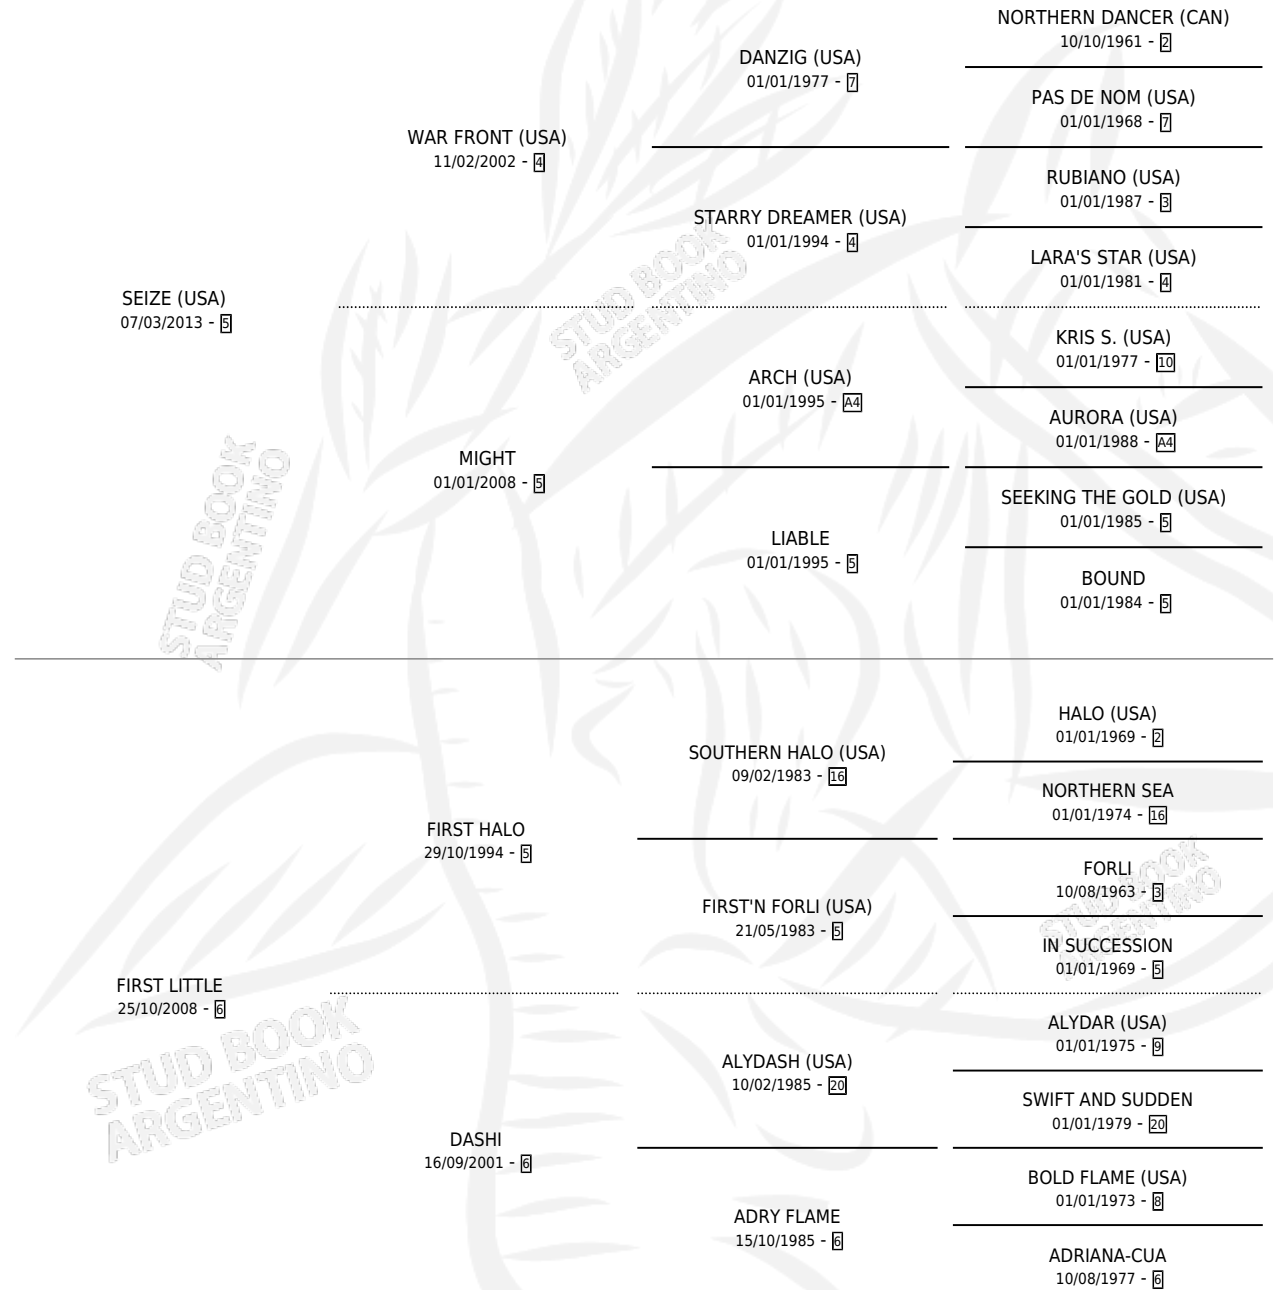

SEÑOR MIYAGUI

por SEIZE (USA) y FIRST LITTLE por FIRST HALO

Argentina · Macho · Zaino · SP · 18/09/2022
Familia 6-e · Volumen 44

ESTADO

TIPIFICACIÓN SANGUÍNEA	X
TIPIFICACIÓN POR ADN	✓
PASAPORTE	✓
IDENTIFICACIÓN POR MICROCHIP	✓
REPRODUCTOR	X

Lugar de nacimiento: Masama
Criador: Auad Carem Elian

PEDIGREE

SEÑOR MIYAGUI

Datos oficiales del Stud Book Argentino

Documento generado el 07/05/2026

studbook.org.ar