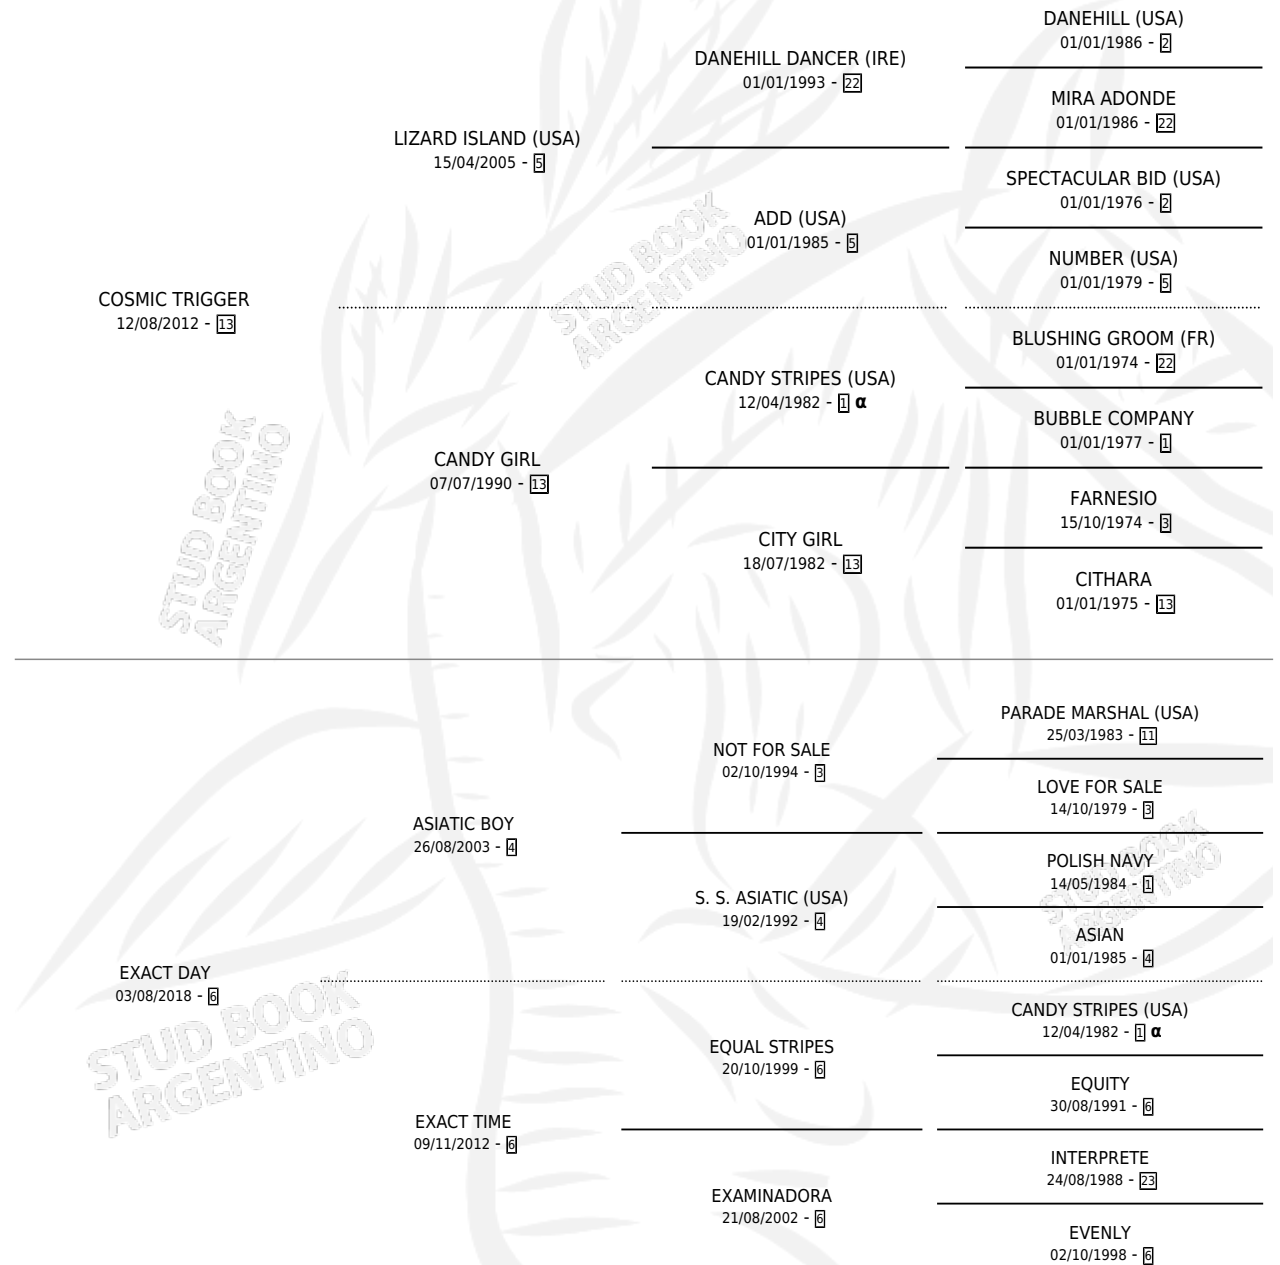

ROSENDA

por COSMIC TRIGGER y EXACT DAY por ASIATIC BOY

Argentina · Hembra · Alazan · SP · 26/09/2022
Familia 6-f · Volumen 44

ESTADO

TIPIFICACIÓN SANGUÍNEA	X
TIPIFICACIÓN POR ADN	✓
PASAPORTE	✓
IDENTIFICACIÓN POR MICROCHIP	✓
REPRODUCTOR	X

Lugar de nacimiento: Masama
Criador: Abolengo

PEDIGREE

INBREEDING : α

CAMPAÑA

Solo carreras oficiales de Argentina

POR EDAD

EDAD	CC	1°	2°	3°	4°	5°	NP	CLC	CLG	CLCG1	CLGG1	IMPORTE	GANANCIA / CC
3 AÑOS	5	0	1	1	0	3	0	0	0	0	0	\$2,293,000	\$458,600
TOTALES	5	0	1	1	0	3	0	0	0	0	0	\$2,293,000	\$458,600
%		0.0%	20.0%	20.0%	0.0%	60.0%	0.0%	0.0%	0.0%	0.0%	0.0%		

Placés en San Isidro en 5 carreras disputadas.

POR DISTANCIA

HIPODROMO	CC	1°	2°	3°	4°	5°	NP	CLC	CLG	CLCG1	CLGG1	IMPORTE
LA PLATA	1	0	0	0	0	1	0	0	0	0	0	\$440,000
1100 MTS	1	0	0	0	0	1	0	0	0	0	0	\$440,000
SAN ISIDRO	4	0	1	1	0	2	0	0	0	0	0	\$1,853,000
1400 MTS	1	0	0	0	0	1	0	0	0	0	0	\$157,500
1200 MTS	1	0	1	0	0	0	0	0	0	0	0	\$1,008,000
1300 MTS	1	0	0	0	0	1	0	0	0	0	0	\$137,500
1100 MTS	1	0	0	1	0	0	0	0	0	0	0	\$550,000