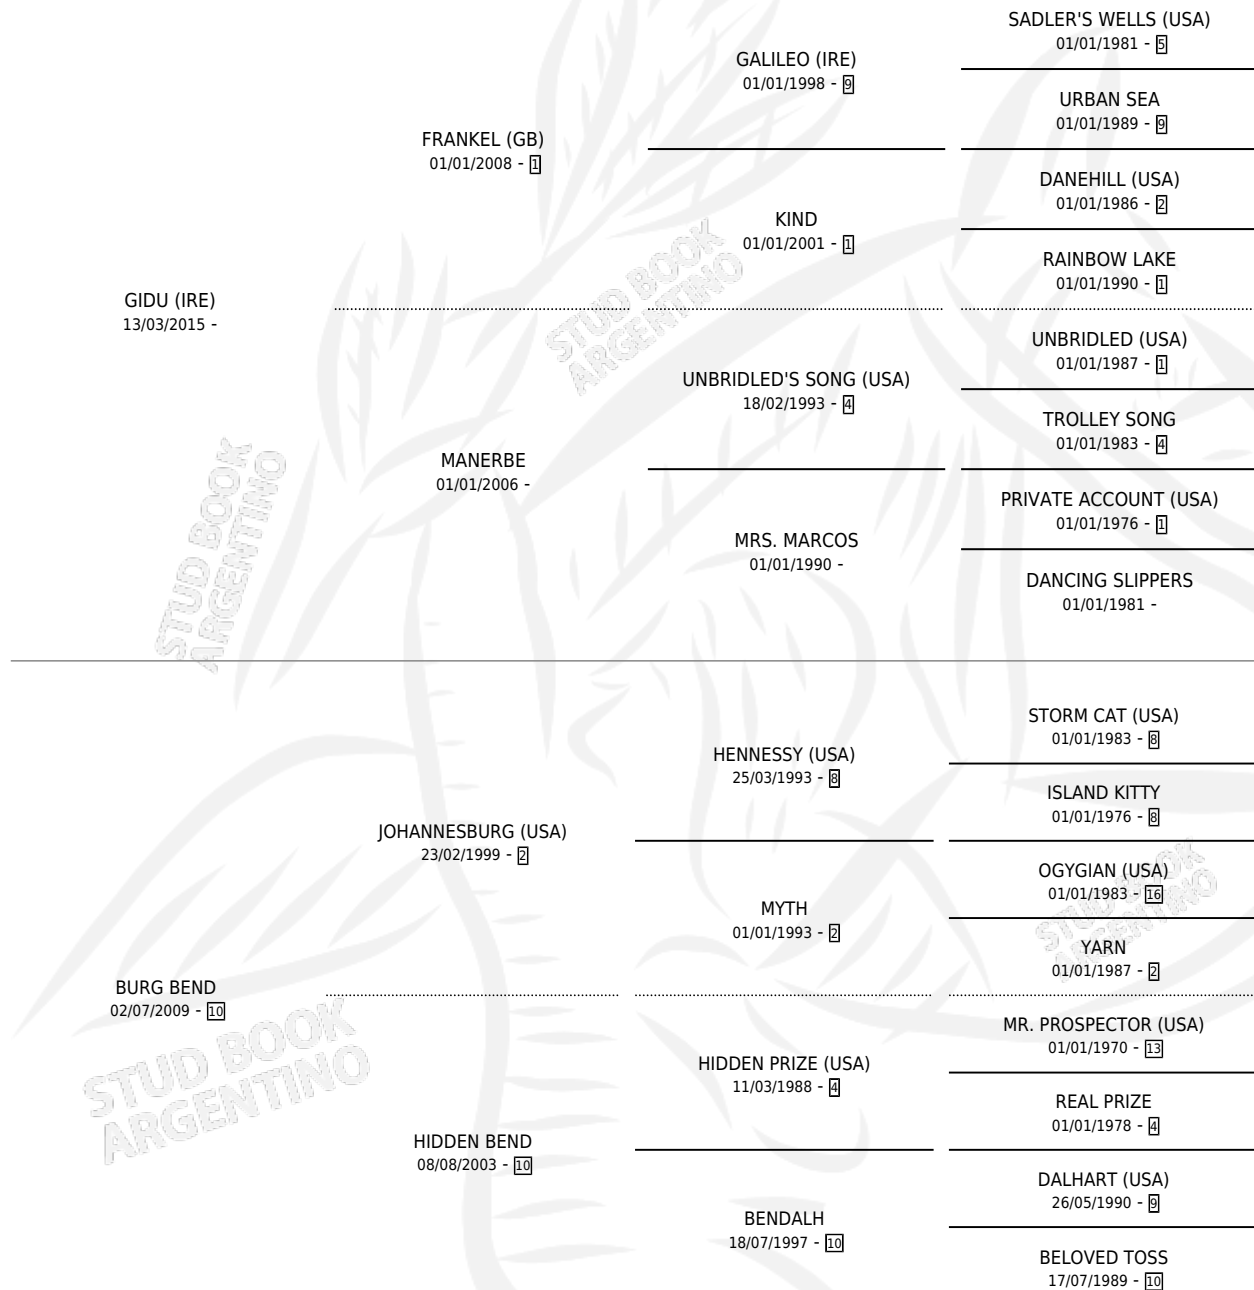

BURGUESA FRANK

por GIDU (IRE) y BURG BEND por JOHANNESBURG (USA)

Argentina · Hembra · Zaino · SP · 18/09/2022
Familia 10-a · Volumen 44

ESTADO

TIPIFICACIÓN SANGUÍNEA	X
TIPIFICACIÓN POR ADN	✓
PASAPORTE	✓
IDENTIFICACIÓN POR MICROCHIP	✓
REPRODUCTOR	X

Lugar de nacimiento: Haras Gran Muñeca

Criador: Haras Gran Muñeca

PEDIGREE

BURGUESA FRANK

Datos oficiales del Stud Book Argentino

Documento generado el 12/05/2026

studbook.org.ar