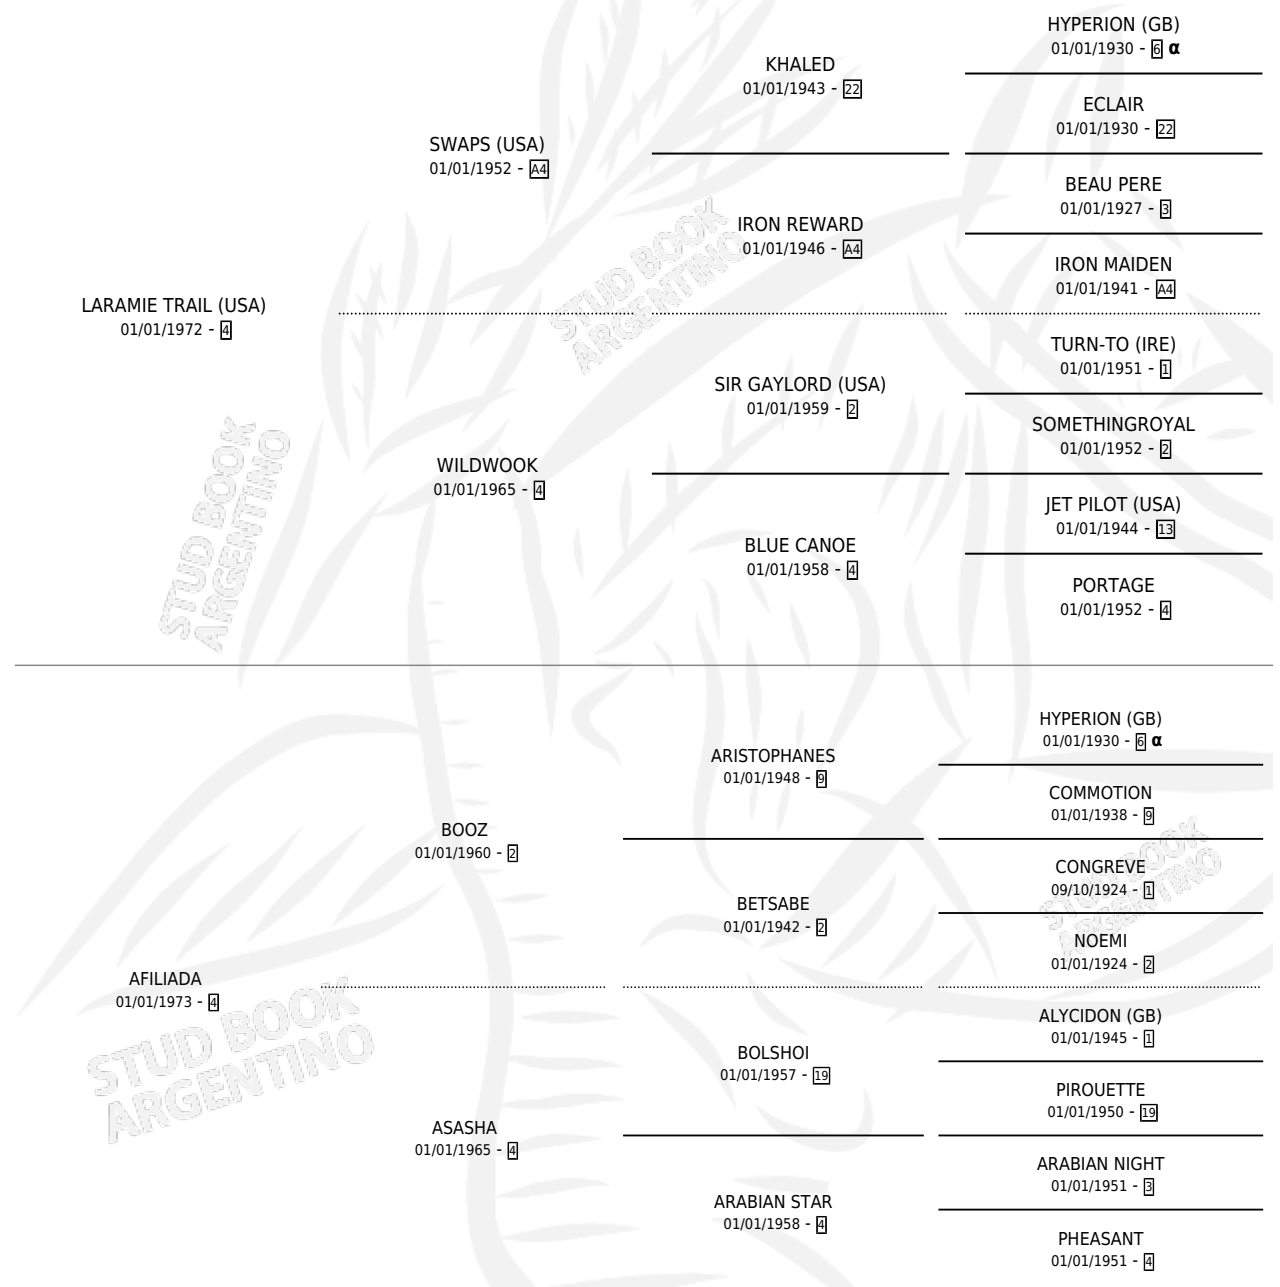

LUV

PEDIGREE

por **LARAMIE TRAIL (USA)** y **AFILIADA** por **BOOZ**

Argentina · Macho · Zaino · SP · 01/01/1978
Familia 4-b · Volumen 30

ESTADO

TIPIFICACIÓN SANGUÍNEA	✓
TIPIFICACIÓN POR ADN	X
PASAPORTE	X
IDENTIFICACIÓN POR MICROCHIP	X
REPRODUCTOR	✓

Lugar de nacimiento: Campo particular
Criador: Nora Mabel

~

HIJOS

	MACHOS	HEMBRAS
31 NACIERON	15	16
10 CORRIERON	9	1
6 GANARON	6	0
0 GANADORES CL	0 GANADORES GR	0 GANADORES G1

INBREEDING : α

CAMPAÑA

Solo carreras oficiales de Argentina