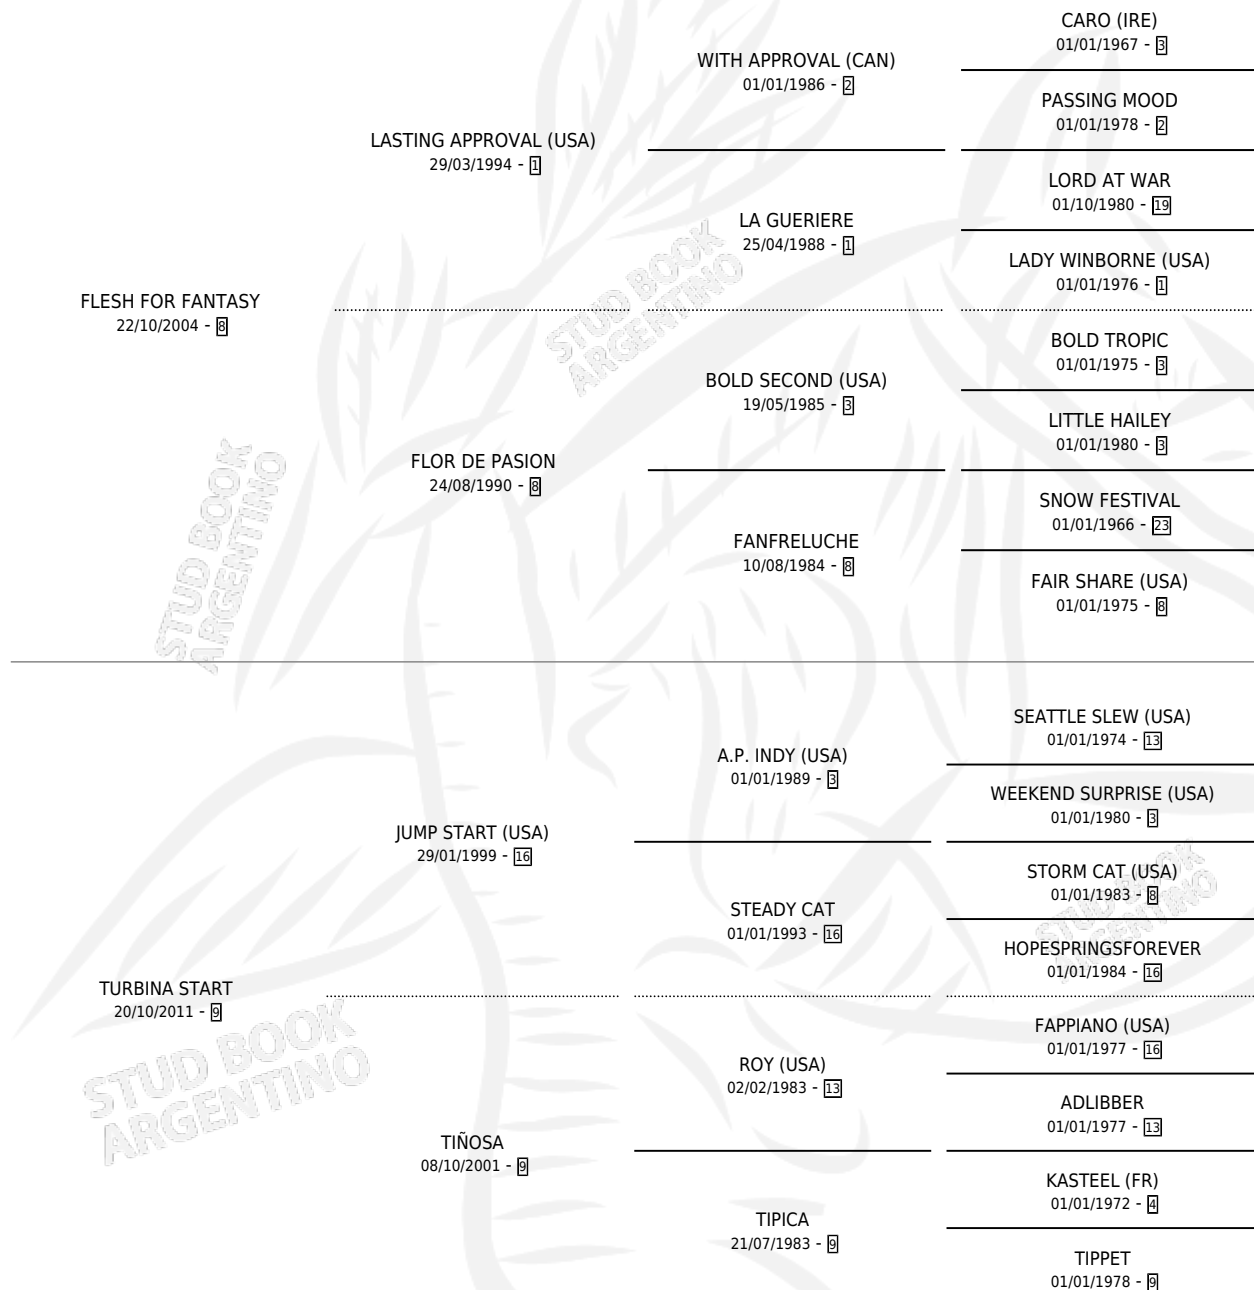

TAKE THE FIELD

por **FLESH FOR FANTASY** y **TURBINA START** por **JUMP START (USA)**

Argentina · Macho · Tordillo · SP · 15/09/2022
Familia 9-g · Volumen 44

ESTADO

TIPIFICACIÓN SANGUÍNEA	X
TIPIFICACIÓN POR ADN	✓
PASAPORTE	✓
IDENTIFICACIÓN POR MICROCHIP	✓
REPRODUCTOR	X

Lugar de nacimiento: San Francisco De Pilar
Criador: Firmin Didot Cristina Amada

PEDIGREE

CAMPAÑA

Solo carreras oficiales de Argentina

POR EDAD

EDAD	CC	1°	2°	3°	4°	5°	NP	CLC	CLG	CLCG1	CLGG1	IMPORTE	GANANCIA / CC
2 AÑOS	1	0	0	0	0	0	1	0	0	0	0	\$203,700	\$203,700
3 AÑOS	4	0	0	0	0	1	3	0	0	0	0	\$474,250	\$118,563
TOTALES	5	0	0	0	0	1	4	0	0	0	0	\$677,950	\$135,590
%		0.0%	0.0%	0.0%	0.0%	20.0%	80.0%	0.0%	0.0%	0.0%	0.0%		

No placés en Palermo y La Plata en 5 carreras disputadas.

POR DISTANCIA

HIPODROMO	CC	1°	2°	3°	4°	5°	NP	CLC	CLG	CLCG1	CLGG1	IMPORTE
PALERMO	2	0	0	0	0	1	1	0	0	0	0	\$385,000
1400 MTS	2	0	0	0	0	1	1	0	0	0	0	\$385,000
LA PLATA	3	0	0	0	0	0	3	0	0	0	0	\$292,950
1400 MTS	2	0	0	0	0	0	2	0	0	0	0	\$89,250
1300 MTS	1	0	0	0	0	0	1	0	0	0	0	\$203,700