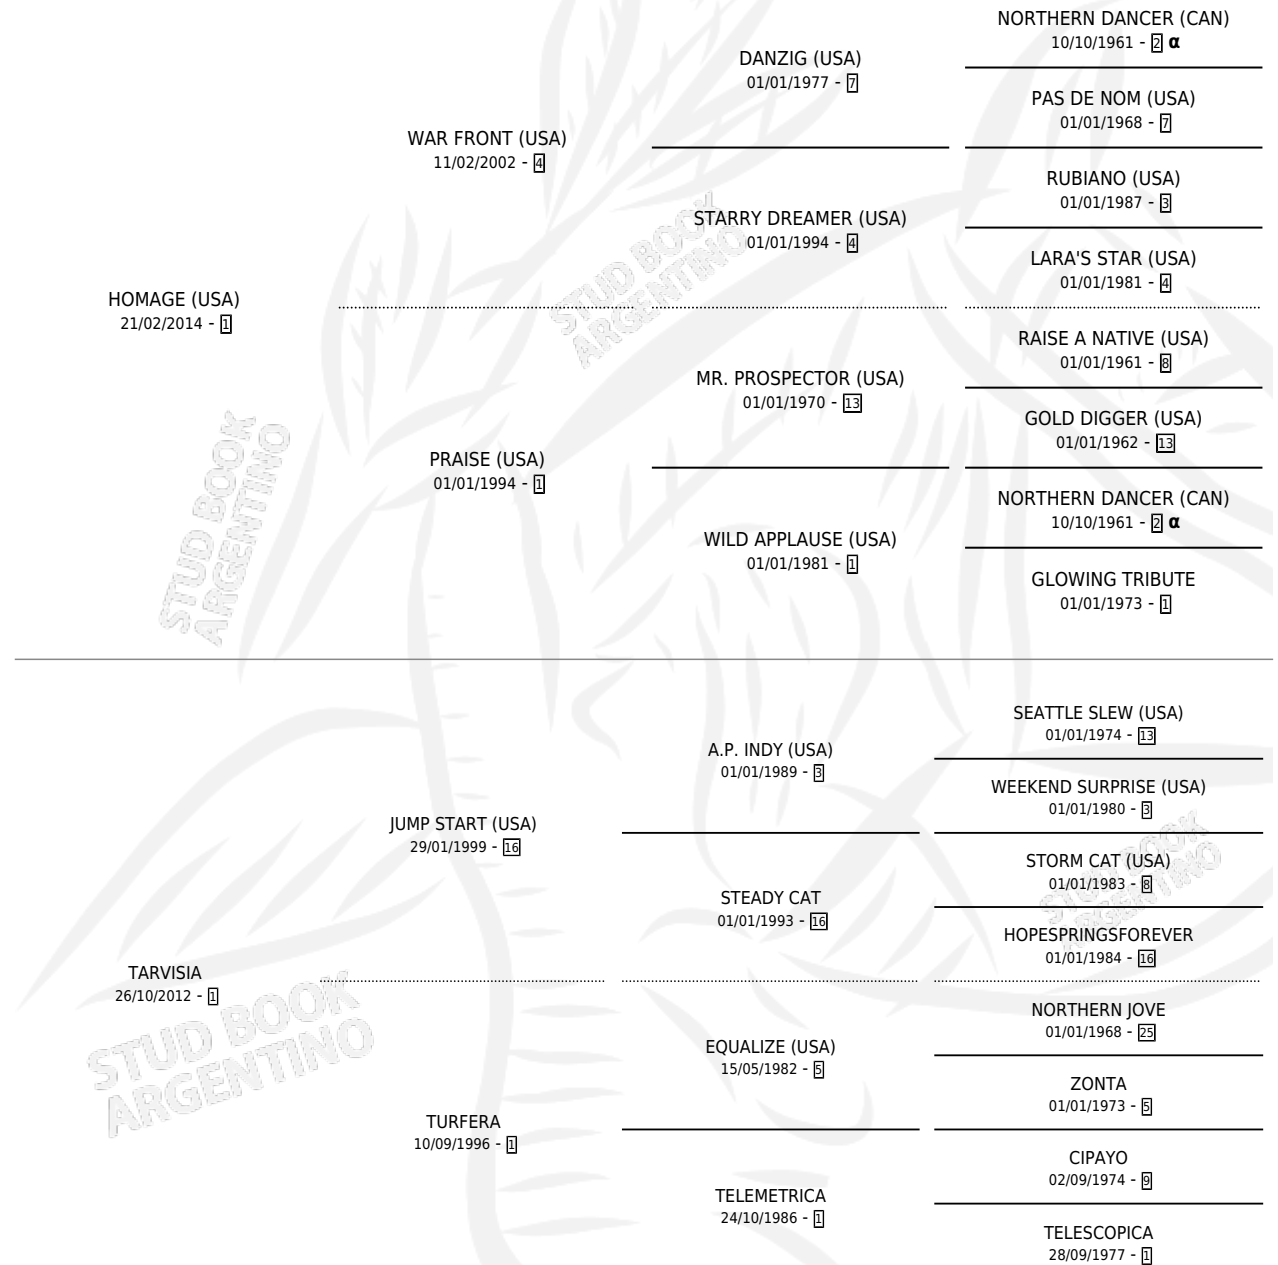

HEATH

por **HOMAGE (USA)** y **TARVISIA** por **JUMP START (USA)**

Argentina · Macho · Zaino · SP · 07/10/2022
Familia 1-s · Volumen 44

ESTADO

TIPIFICACIÓN SANGUÍNEA	X
TIPIFICACIÓN POR ADN	✓
PASAPORTE	✓
IDENTIFICACIÓN POR MICROCHIP	✓
REPRODUCTOR	X

Lugar de nacimiento: Don Yeye

Criador: Don Yeye

PEDIGREE

INBREEDING : α

CAMPAÑA

Solo carreras oficiales de Argentina

POR EDAD

EDAD	CC	1°	2°	3°	4°	5°	NP	CLC	CLG	CLCG1	CLGG1	IMPORTE	GANANCIA / CC
3 AÑOS	4	0	0	0	0	0	4	0	0	0	0	\$179,350	\$44,838
TOTALES	4	0	0	0	0	0	4	0	0	0	0	\$179,350	\$44,838
%		0.0%	0.0%	0.0%	0.0%	0.0%	100%	0.0%	0.0%	0.0%	0.0%		