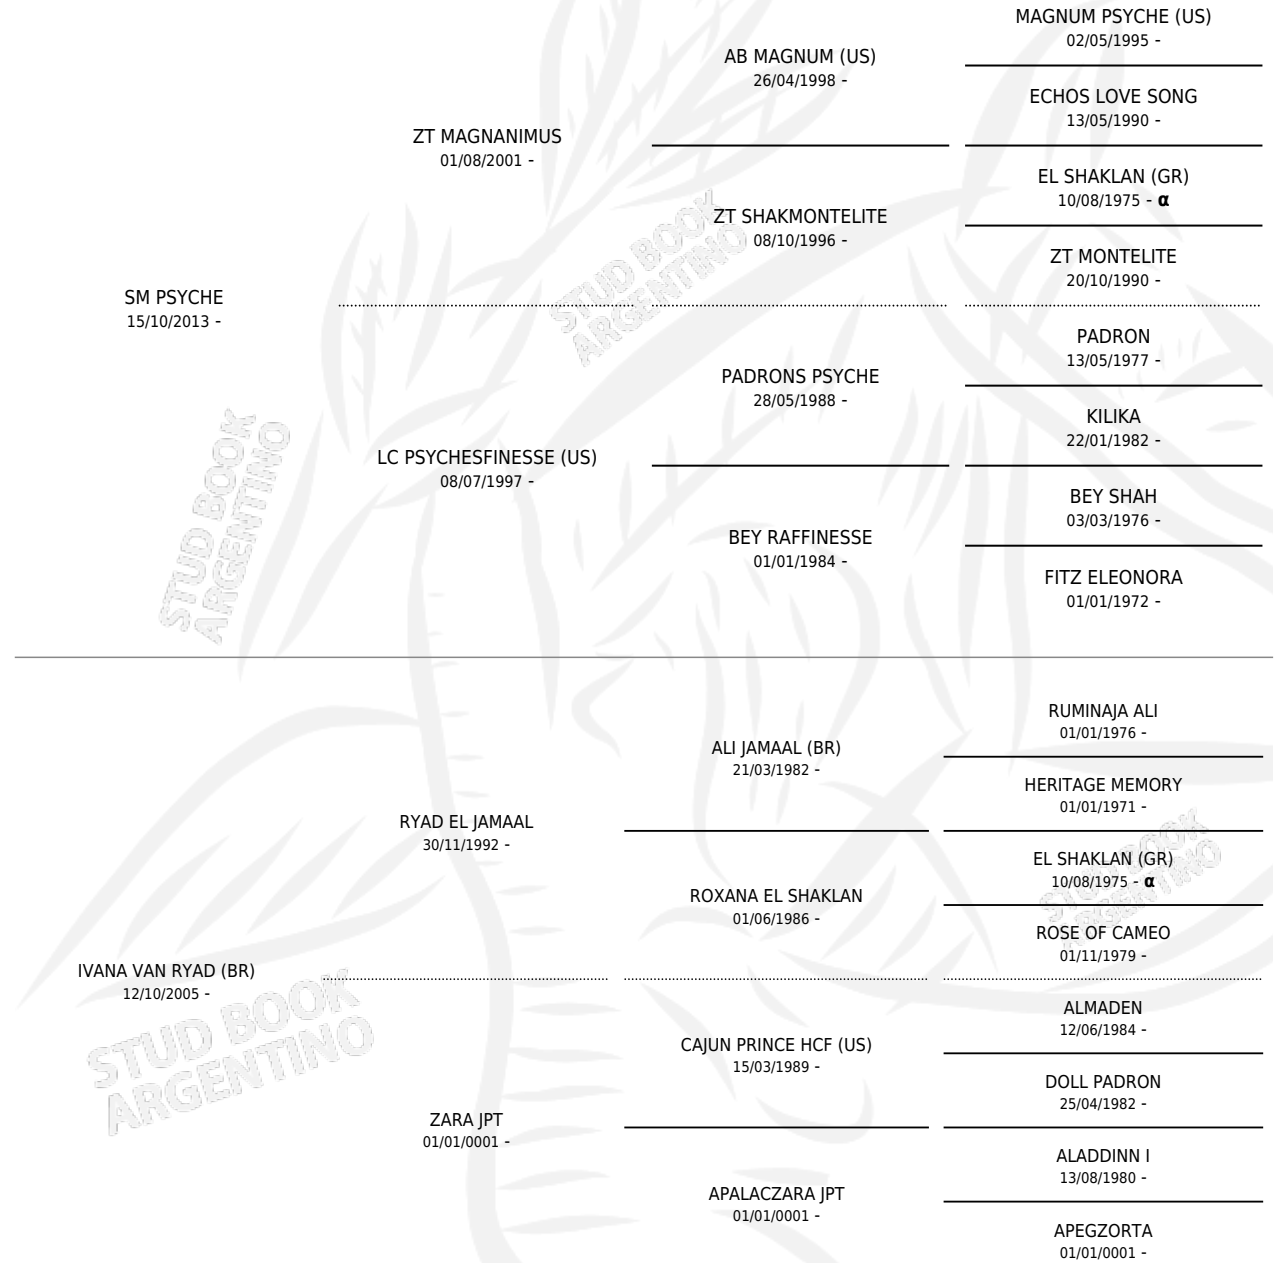

SM PSY DANNA

por SM PSYCHE y IVANA VAN RYAD (BR) por RYAD EL JAMAAL

Argentina · Hembra · Alazan · AP · 08/09/2022
Familia · Volumen 44

ESTADO

TIPIFICACIÓN SANGUÍNEA	X
TIPIFICACIÓN POR ADN	✓
PASAPORTE	✓
IDENTIFICACIÓN POR MICROCHIP	✓
REPRODUCTOR	X

Lugar de nacimiento: Maalesh
Criador: Maalesh

PEDIGREE

INBREEDING : α