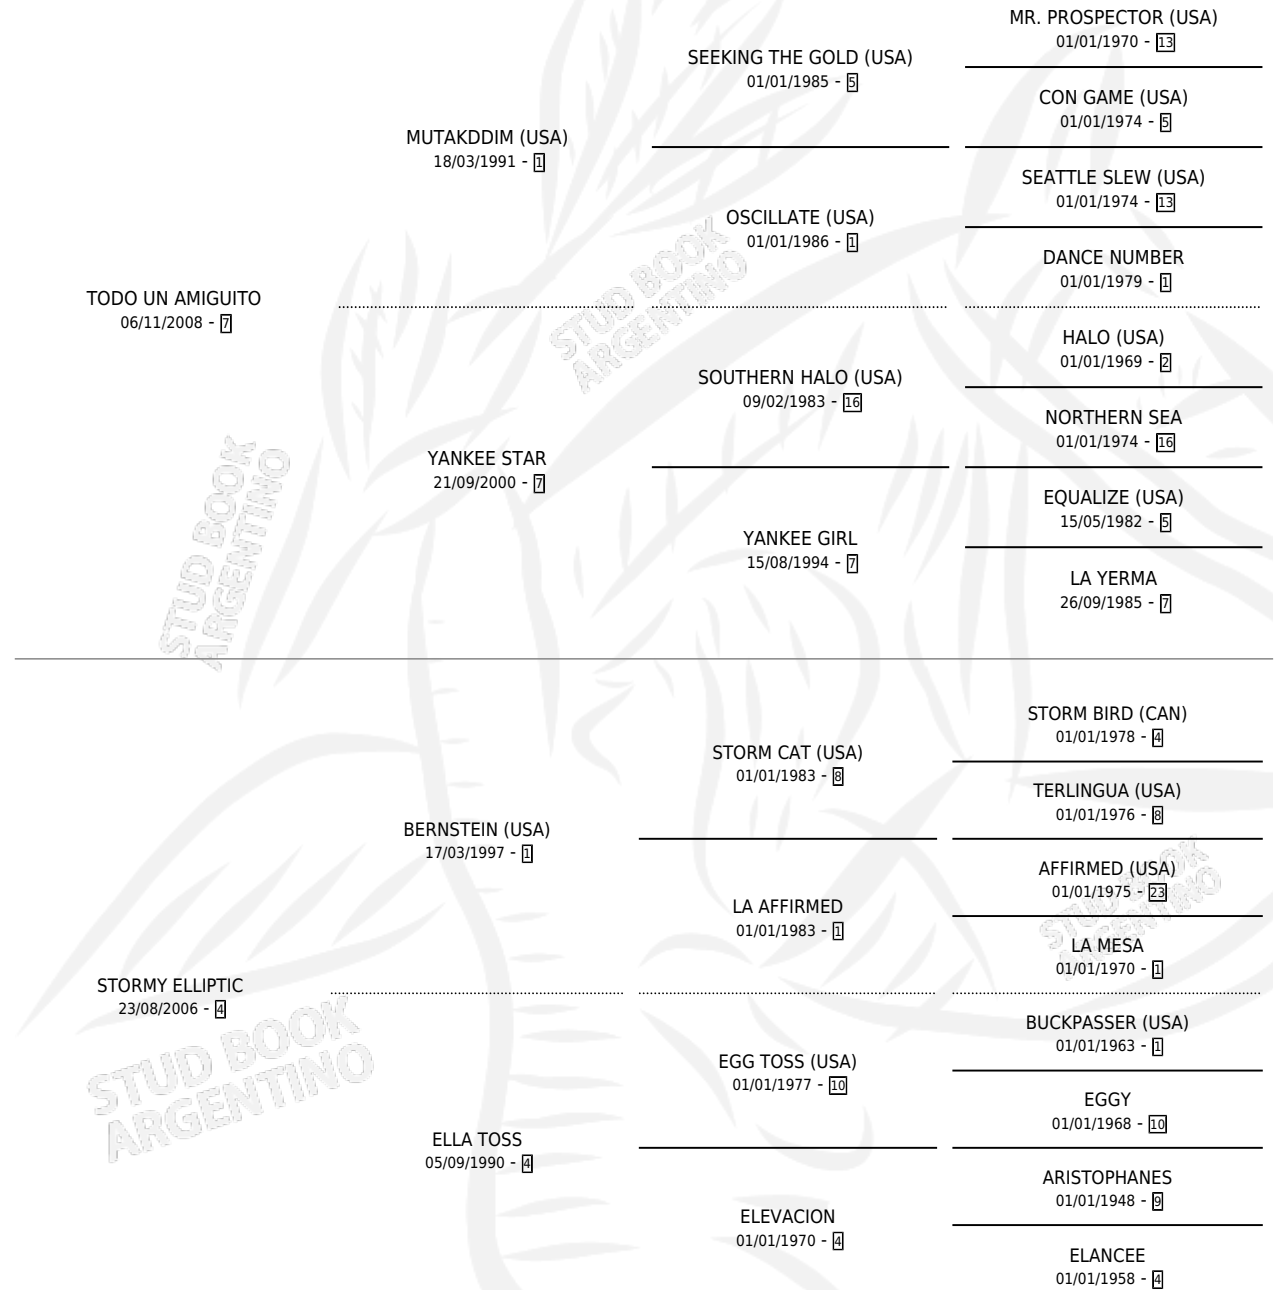

CHE CARABANERA

por **TODO UN AMIGUITO** y **STORMY ELLIPTIC** por **BERNSTEIN (USA)**

Argentina · Hembra · Zaino · SP · 20/08/2022
Familia 4-k · Volumen 44

ESTADO

TIPIFICACIÓN SANGUÍNEA	X
TIPIFICACIÓN POR ADN	✓
PASAPORTE	✓
IDENTIFICACIÓN POR MICROCHIP	✓
REPRODUCTOR	X

Lugar de nacimiento: El Cufa

Criador: Losinno Patricio Francisco

PEDIGREE

CAMPAÑA

Solo carreras oficiales de Argentina

POR EDAD

EDAD	CC	1°	2°	3°	4°	5°	NP	CLC	CLG	CLCG1	CLGG1	IMPORTE	GANANCIA / CC
2 AÑOS	2	0	0	0	0	0	2	0	0	0	0	\$179,000	\$89,500
3 AÑOS	1	0	0	0	0	0	1	0	0	0	0	\$150,000	\$150,000
TOTALES	3	0	0	0	0	0	3	0	0	0	0	\$329,000	\$109,667
%		0.0%	0.0%	0.0%	0.0%	0.0%	100%	0.0%	0.0%	0.0%	0.0%		