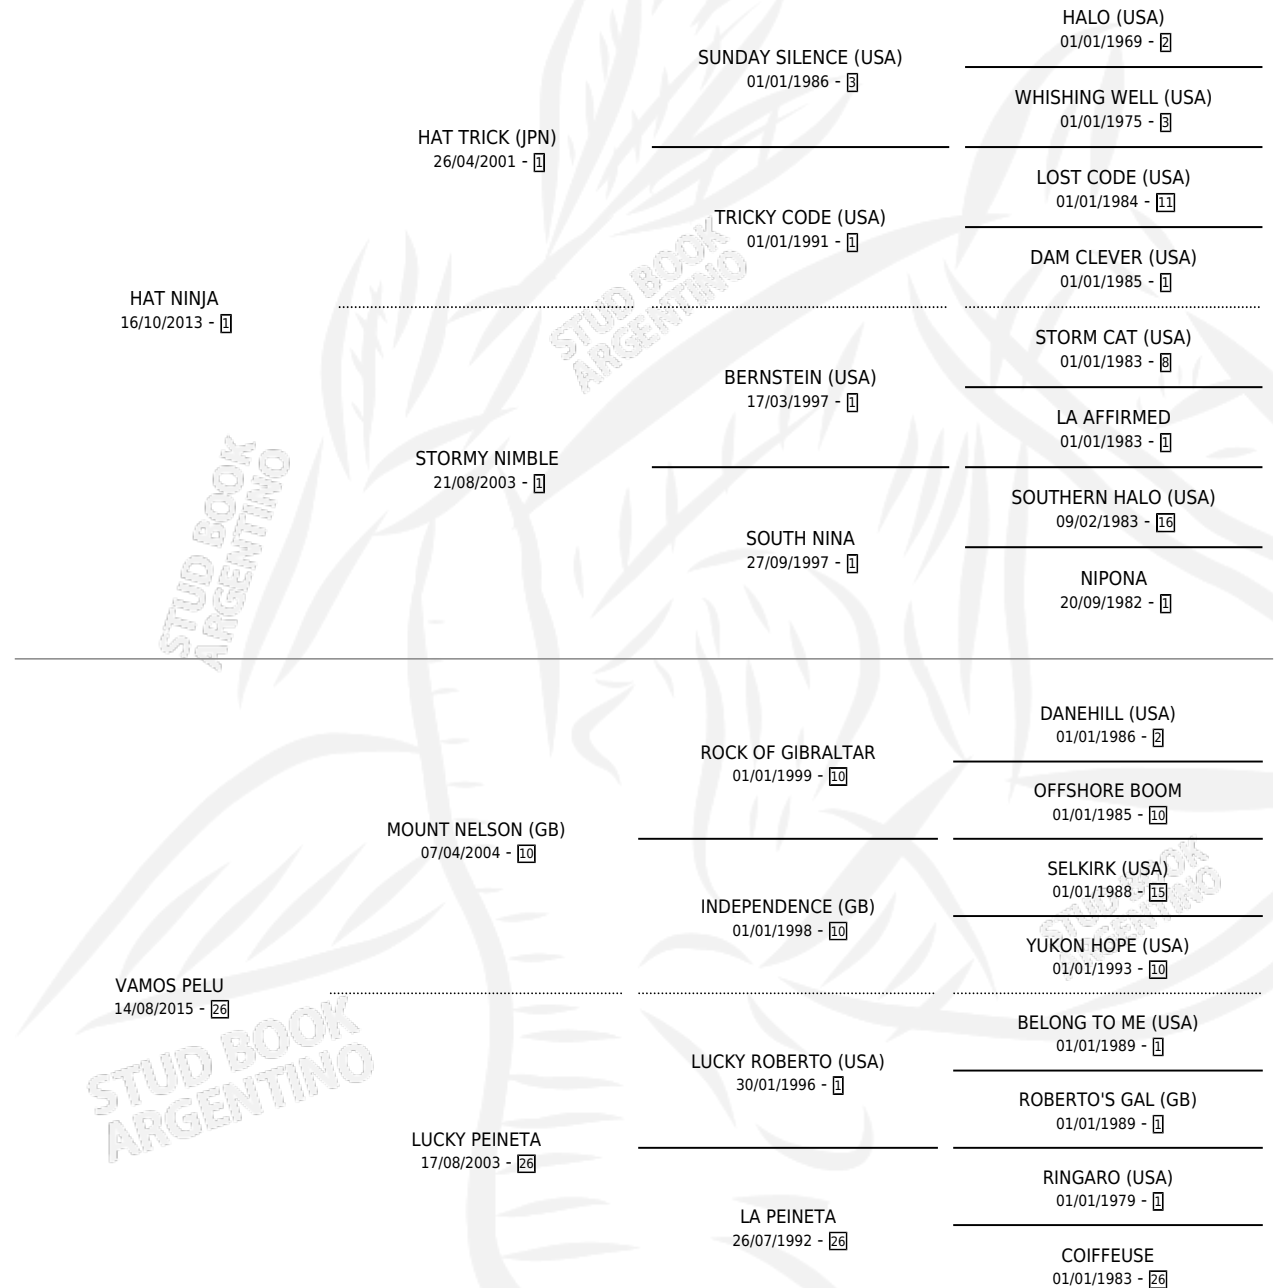

PELINO NINJA

por HAT NINJA y VAMOS PELU por MOUNT NELSON (GB)

Argentina · Macho · Zaino · SP · 15/09/2022
Familia 26 · Volumen 44

ESTADO

TIPIFICACIÓN SANGUÍNEA	X
TIPIFICACIÓN POR ADN	✓
PASAPORTE	✓
IDENTIFICACIÓN POR MICROCHIP	✓
REPRODUCTOR	X

Lugar de nacimiento: Campo particular

Criador: Scaella Luis Alberto

PEDIGREE

PELINO NINJA

Datos oficiales del Stud Book Argentino

Documento generado el 12/05/2026

studbook.org.ar