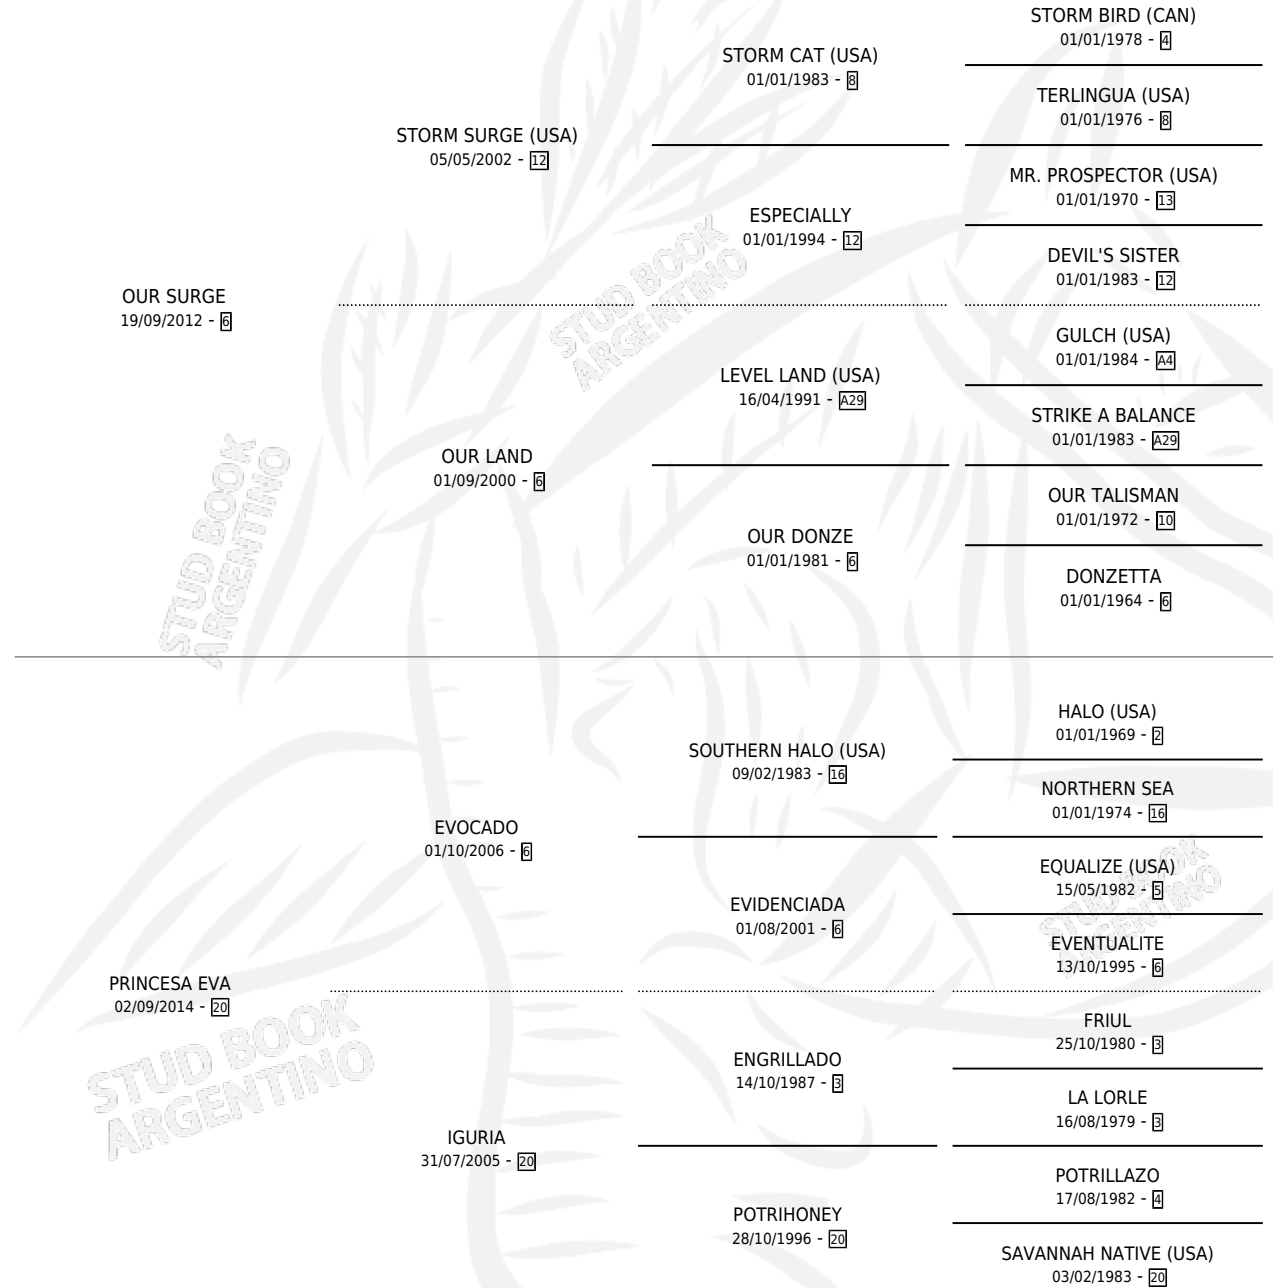

ODALISCA SURGE

por OUR SURGE y PRINCESA EVA por EVOCADO

Argentina · Hembra · Zaino · SP · 03/10/2022
Familia 20-a · Volumen 44

ESTADO

TIPIFICACIÓN SANGUÍNEA	X
TIPIFICACIÓN POR ADN	X
PASAPORTE	X
IDENTIFICACIÓN POR MICROCHIP	X
REPRODUCTOR	X

Lugar de nacimiento: Los Dos Tordos

Criador: Gomez Carlos Alfredo

PEDIGREE

ODALISCA SURGE

Datos oficiales del Stud Book Argentino

Documento generado el 07/05/2026

studbook.org.ar