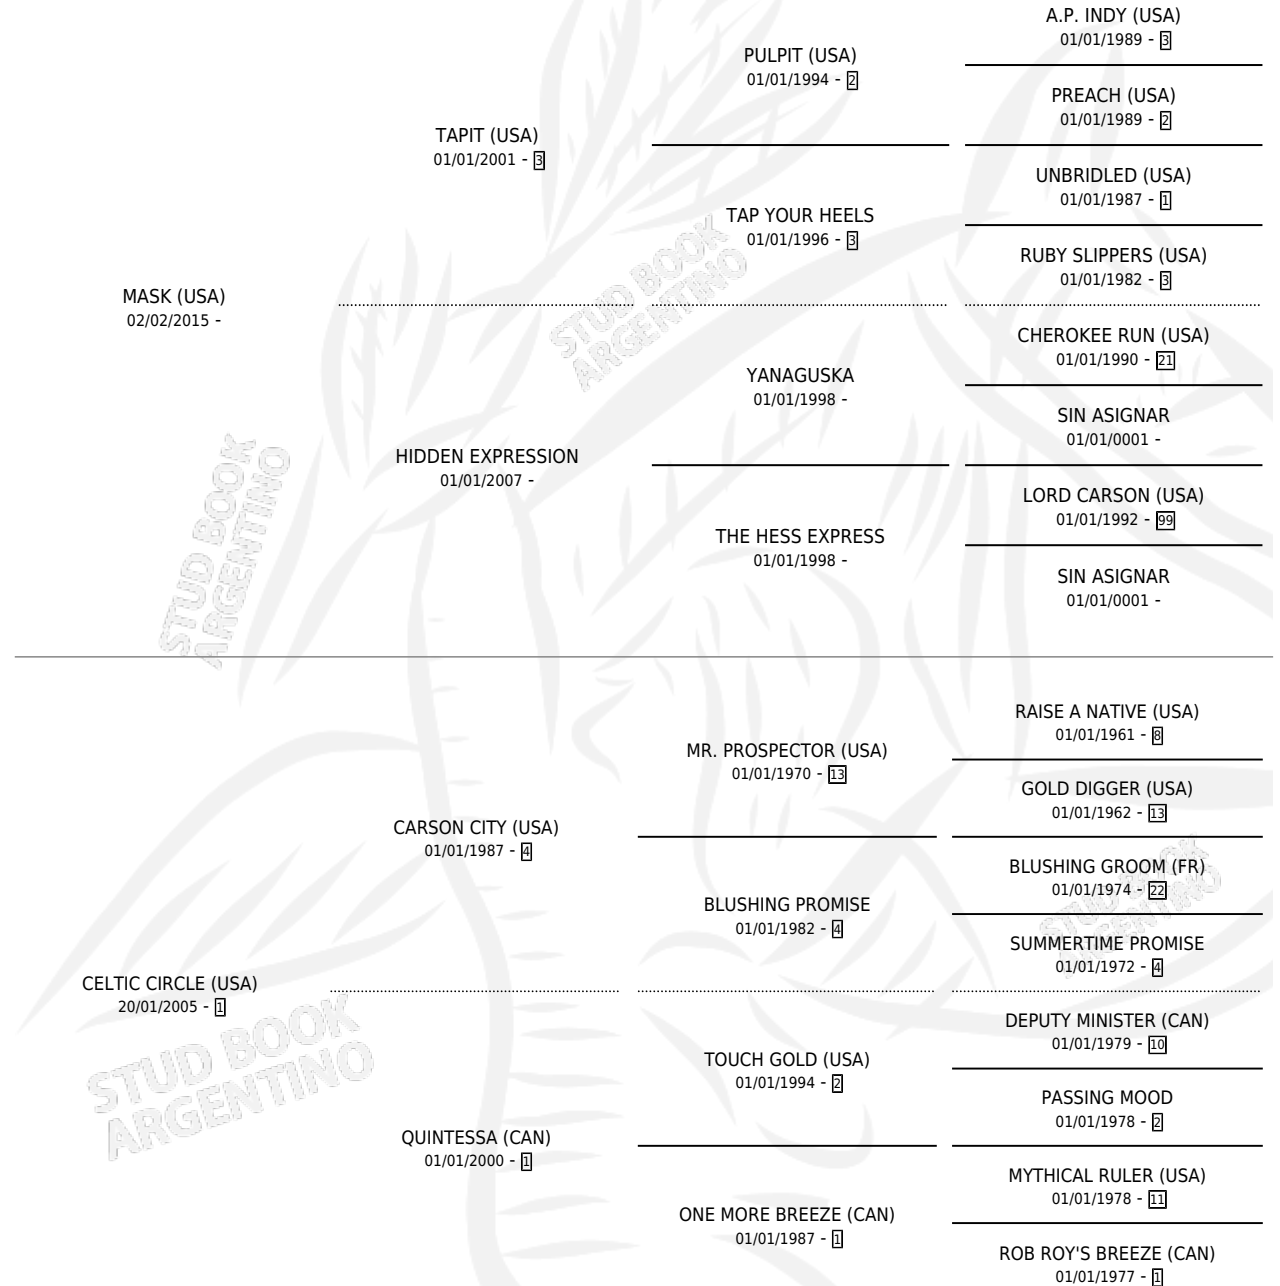

MANGAS MASK

por MASK (USA) y CELTIC CIRCLE (USA) por CARSON CITY (USA)

Argentina · Macho · Alazan · SP · 12/10/2022
Familia 1 · Volumen 44

ESTADO

TIPIFICACIÓN SANGUÍNEA	X
TIPIFICACIÓN POR ADN	✓
PASAPORTE	✓
IDENTIFICACIÓN POR MICROCHIP	✓
REPRODUCTOR	X

Lugar de nacimiento: La Valkiria
Criador: La Valkiria

PEDIGREE

MANGAS MASK

Datos oficiales del Stud Book Argentino

Documento generado el 07/05/2026

studbook.org.ar