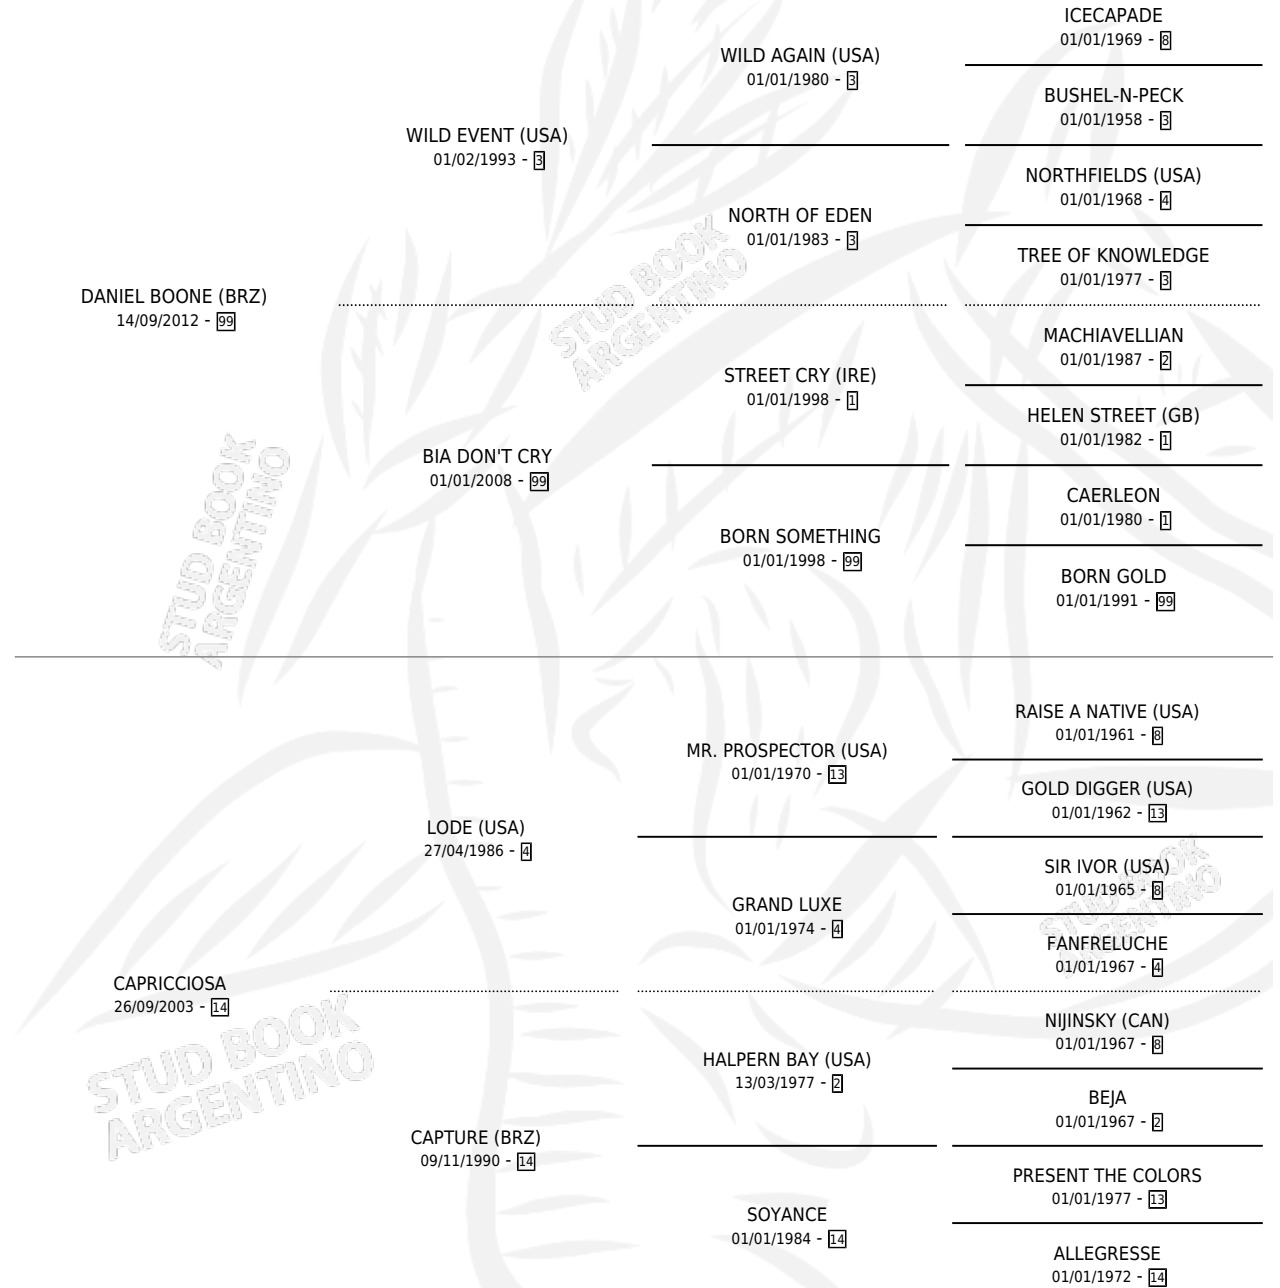

CAPRI BOONE

por DANIEL BOONE (BRZ) y CAPRICCIOSA por LODE (USA)

Argentina · Hembra · Alazan · SP · 12/09/2022
Familia 14-c · Volumen 44

ESTADO

TIPIFICACIÓN SANGUÍNEA	X
TIPIFICACIÓN POR ADN	X
PASAPORTE	X
IDENTIFICACIÓN POR MICROCHIP	X
REPRODUCTOR	X

Lugar de nacimiento: La Fortaleza
Criador: La Fortaleza

PEDIGREE

CAPRI BOONE

Datos oficiales del Stud Book Argentino

Documento generado el 04/05/2026

studbook.org.ar