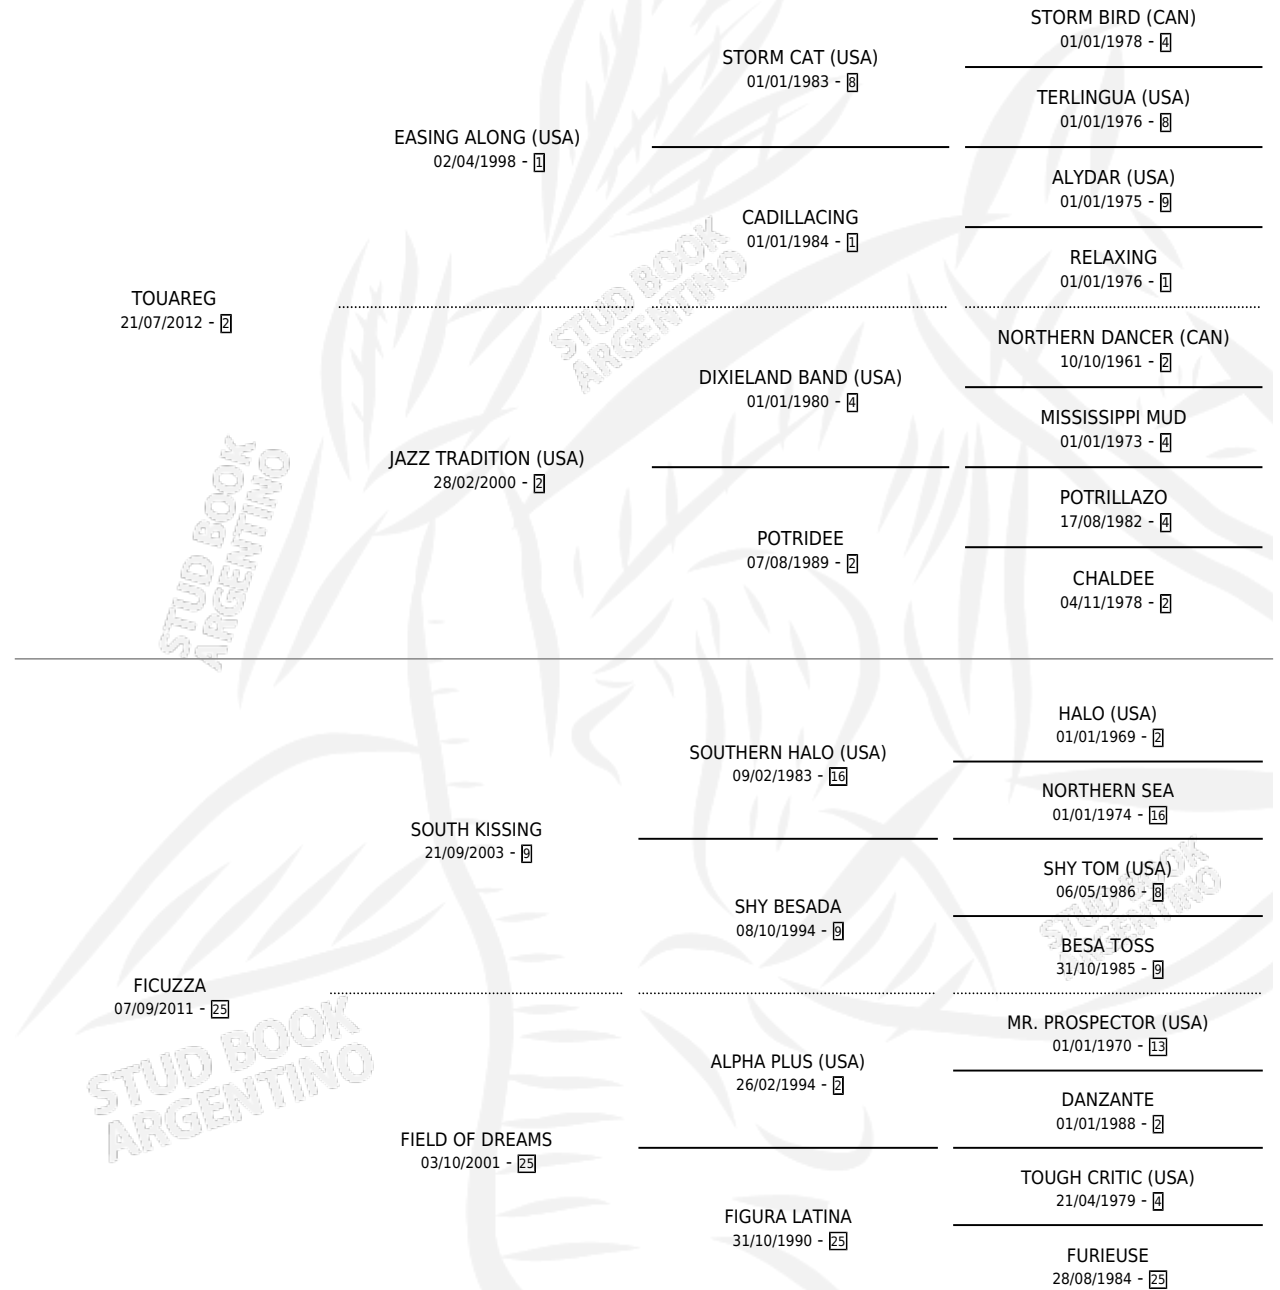

BOSCO FICUZZA

por TOUAREG y FICUZZA por SOUTH KISSING

Argentina · Macho · Zaino · SP · 09/10/2022
Familia 25 · Volumen 44

ESTADO

TIPIFICACIÓN SANGUÍNEA	X
TIPIFICACIÓN POR ADN	✓
PASAPORTE	✓
IDENTIFICACIÓN POR MICROCHIP	✓
REPRODUCTOR	X

Lugar de nacimiento: Don Florentino
Criador: Scarpello Gustavo Edgardo

PEDIGREE

BOSCO FICUZZA

Datos oficiales del Stud Book Argentino

Documento generado el 08/05/2026

studbook.org.ar