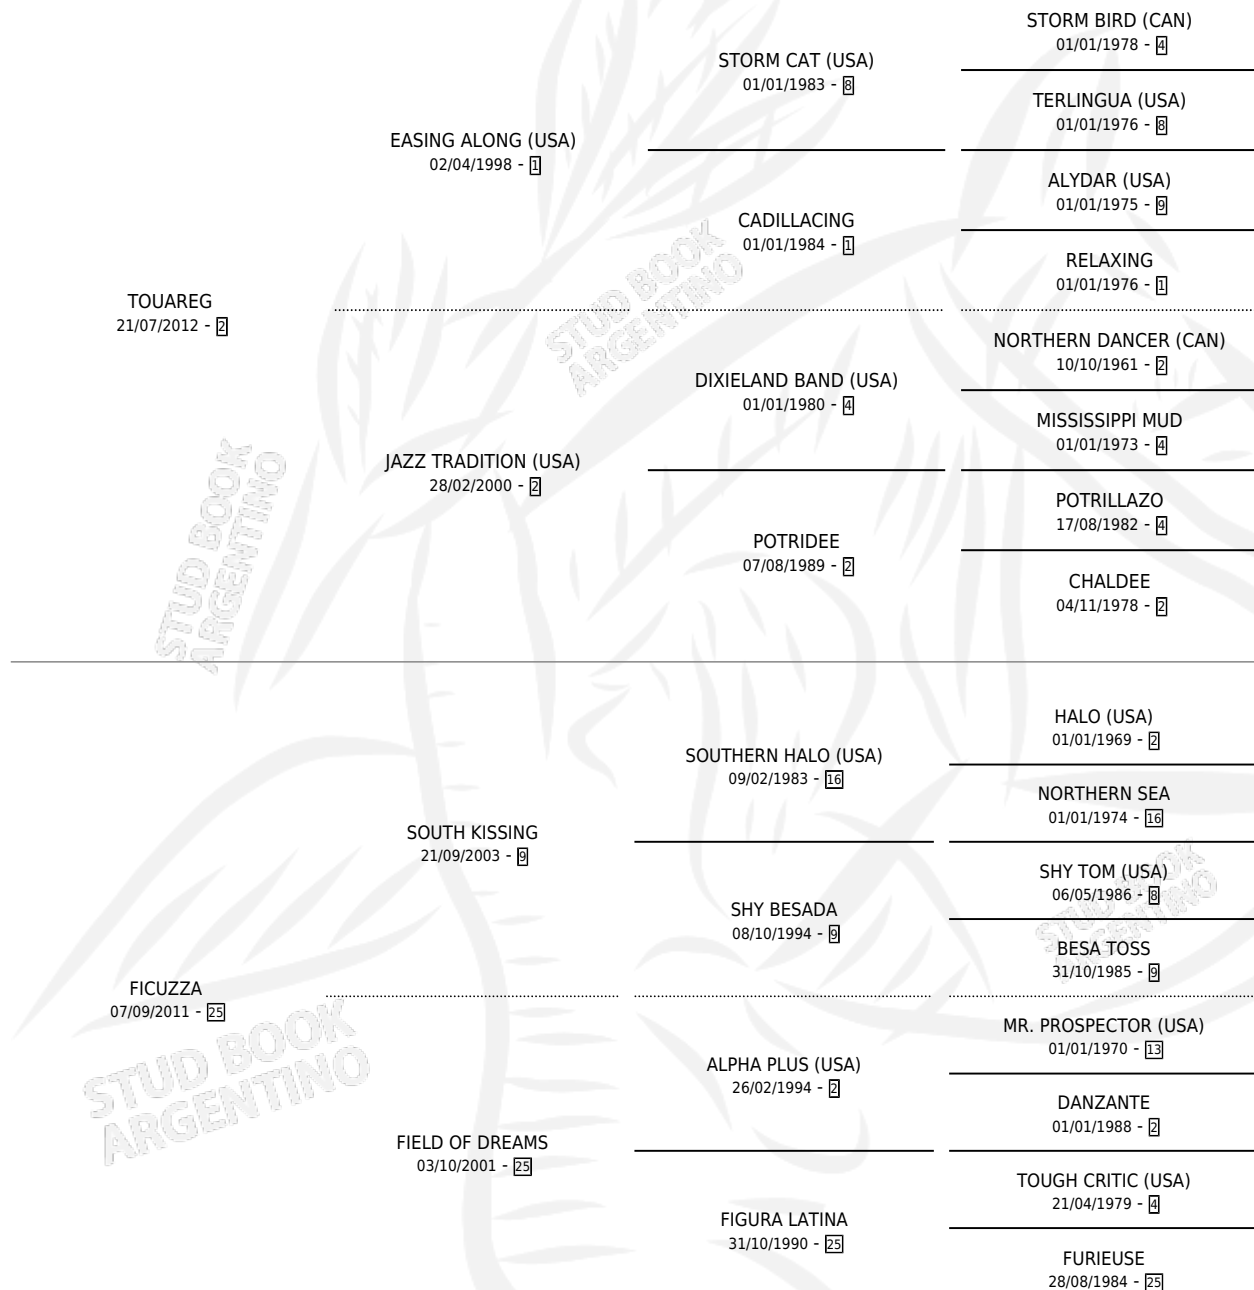

BOSCO FICUZZA

por TOUAREG y FICUZZA por SOUTH KISSING

Argentina · Macho · Zaino · SP · 09/10/2022
Familia 25 · Volumen 44

ESTADO

TIPIFICACIÓN SANGUÍNEA	X
TIPIFICACIÓN POR ADN	✓
PASAPORTE	✓
IDENTIFICACIÓN POR MICROCHIP	✓
REPRODUCTOR	X

Lugar de nacimiento: Don Florentino
Criador: Scarpello Gustavo Edgardo

PEDIGREE

BOSCO FICUZZA

Datos oficiales del Stud Book Argentino

Documento generado el 08/05/2026

studbook.org.ar