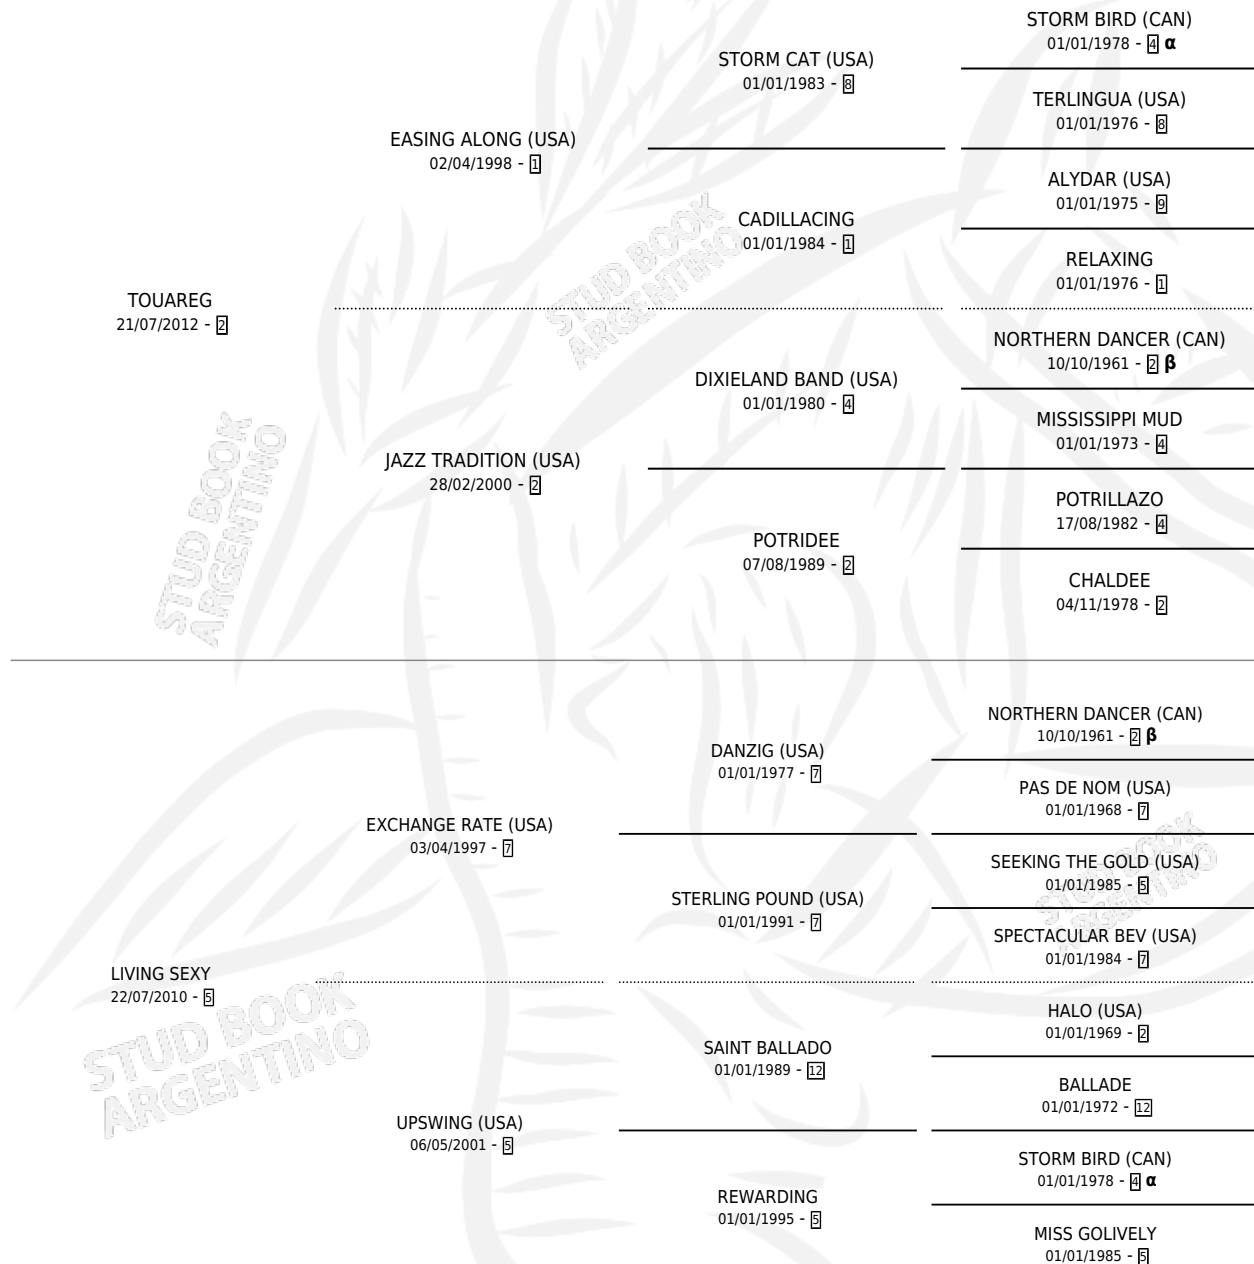

## ESTADO

TIPIFICACIÓN SANGUÍNEA	X
TIPIFICACIÓN POR ADN	✓
PASAPORTE	✓
IDENTIFICACIÓN POR MICROCHIP	✓
REPRODUCTOR	X

**Lugar de nacimiento:** Don Florentino

**Criador:** Don Florentino

## PEDIGREE

**INBREEDING : α,β**