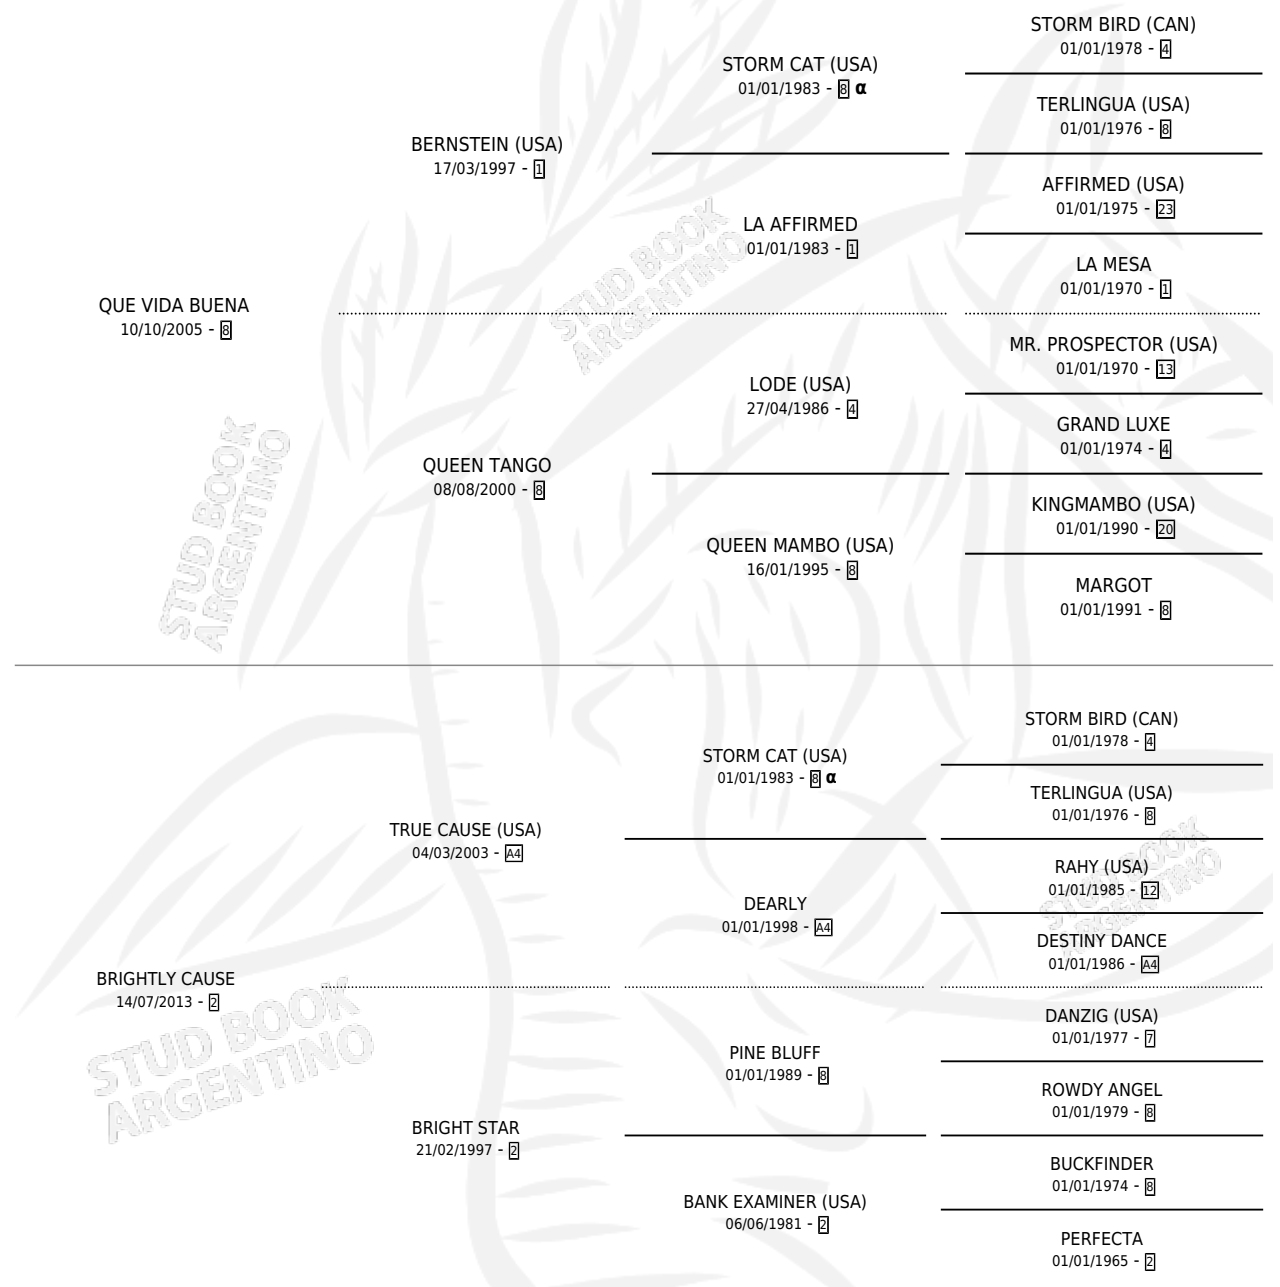

EL FISCAL

por QUE VIDA BUENA y BRIGHTLY CAUSE por TRUE CAUSE (USA)

Argentina · Macho · Zaino · SP · 05/10/2022
Familia 2-d · Volumen 44

ESTADO

TIPIFICACIÓN SANGUÍNEA	X
TIPIFICACIÓN POR ADN	✓
PASAPORTE	✓
IDENTIFICACIÓN POR MICROCHIP	✓
REPRODUCTOR	X

Lugar de nacimiento: Don Florentino
Criador: Don Florentino

PEDIGREE

INBREEDING : α