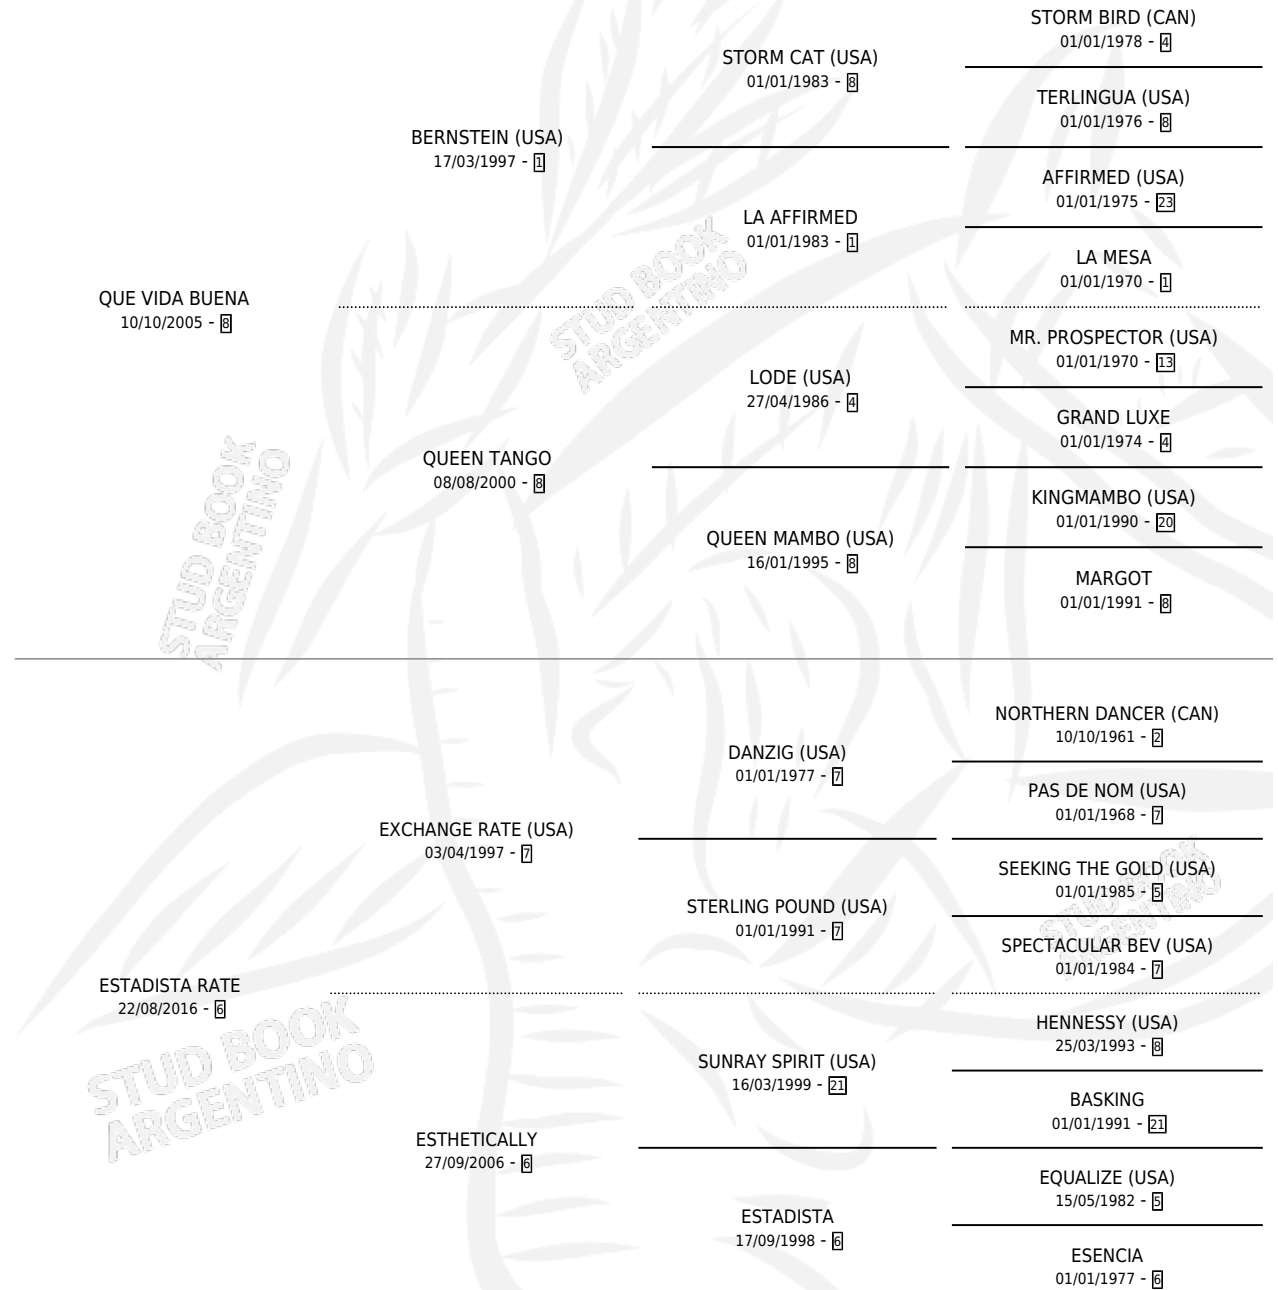

EL ESTADISTA

por QUE VIDA BUENA y ESTADISTA RATE por EXCHANGE RATE (USA)

Argentina · Macho · Tordillo · SP · 10/10/2022
Familia 6-f · Volumen 44

ESTADO

TIPIFICACIÓN SANGUÍNEA	X
TIPIFICACIÓN POR ADN	✓
PASAPORTE	✓
IDENTIFICACIÓN POR MICROCHIP	✓
REPRODUCTOR	X

Lugar de nacimiento: Don Florentino

Criador: Don Florentino

PEDIGREE