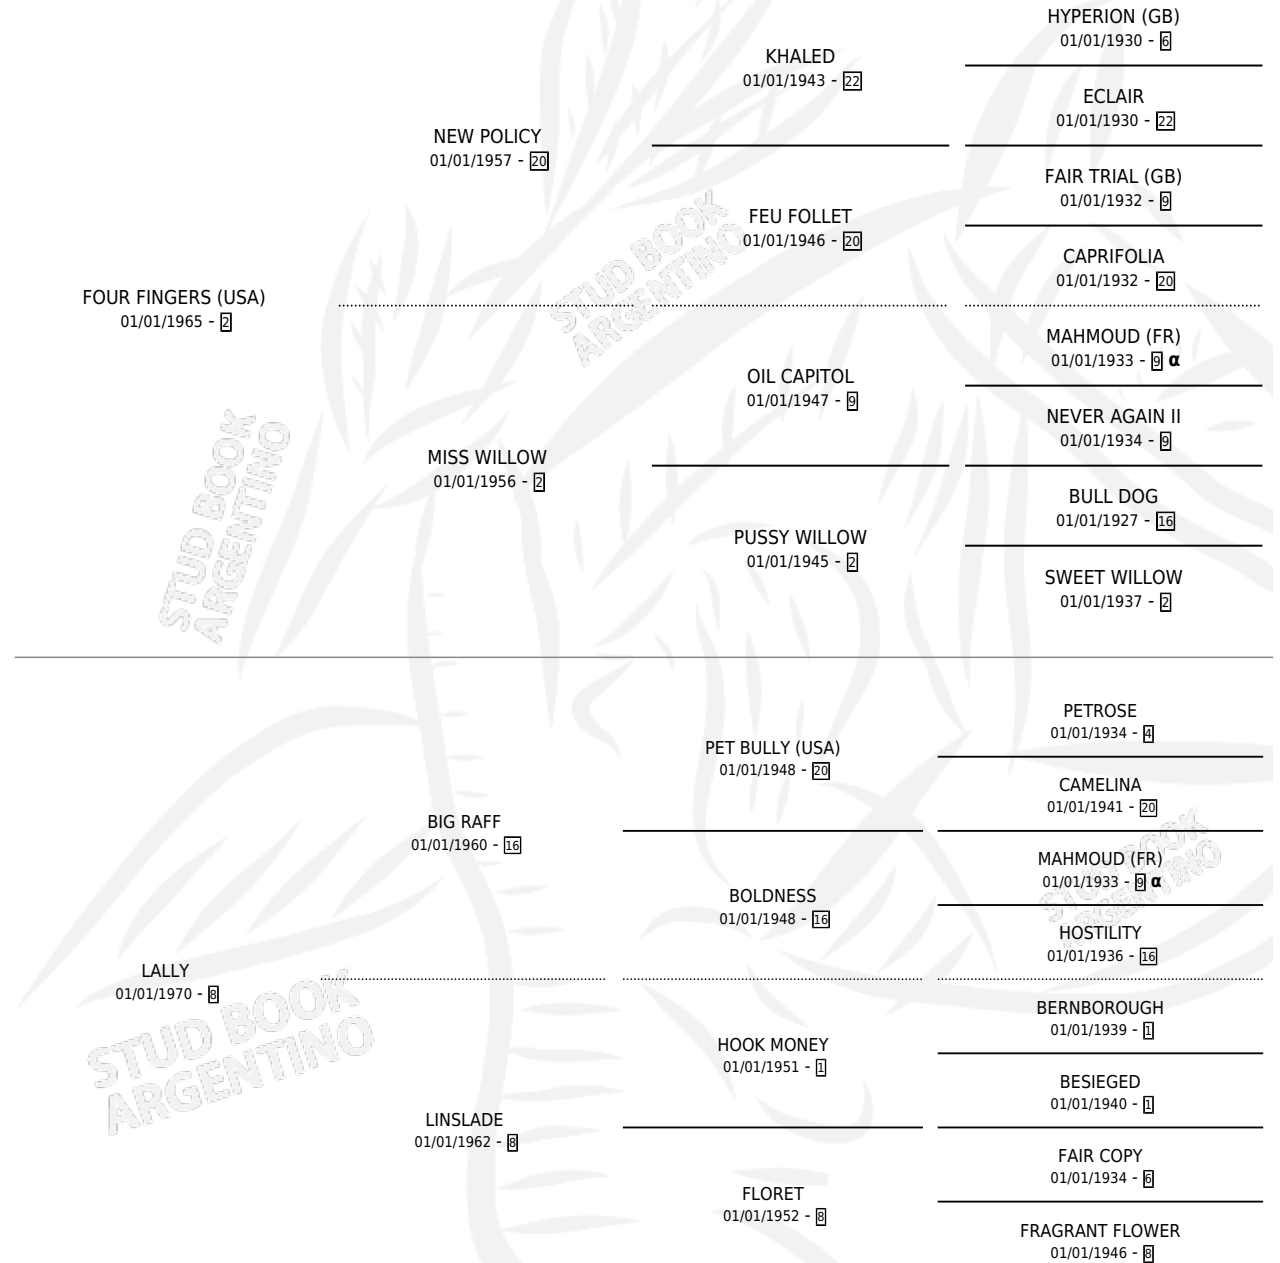

LONCOHUE

por **FOUR FINGERS (USA)** y **LALLY** por **BIG RAFF**

Argentina · Macho · Alazan Tostado · SP · 20/09/1978
Familia 8-k · Volumen 30

ESTADO

TIPIFICACIÓN SANGUÍNEA	X
TIPIFICACIÓN POR ADN	X
PASAPORTE	X
IDENTIFICACIÓN POR MICROCHIP	X
REPRODUCTOR	X

Lugar de nacimiento: El Tala

Criador: Sin dato

PEDIGREE

INBREEDING : α