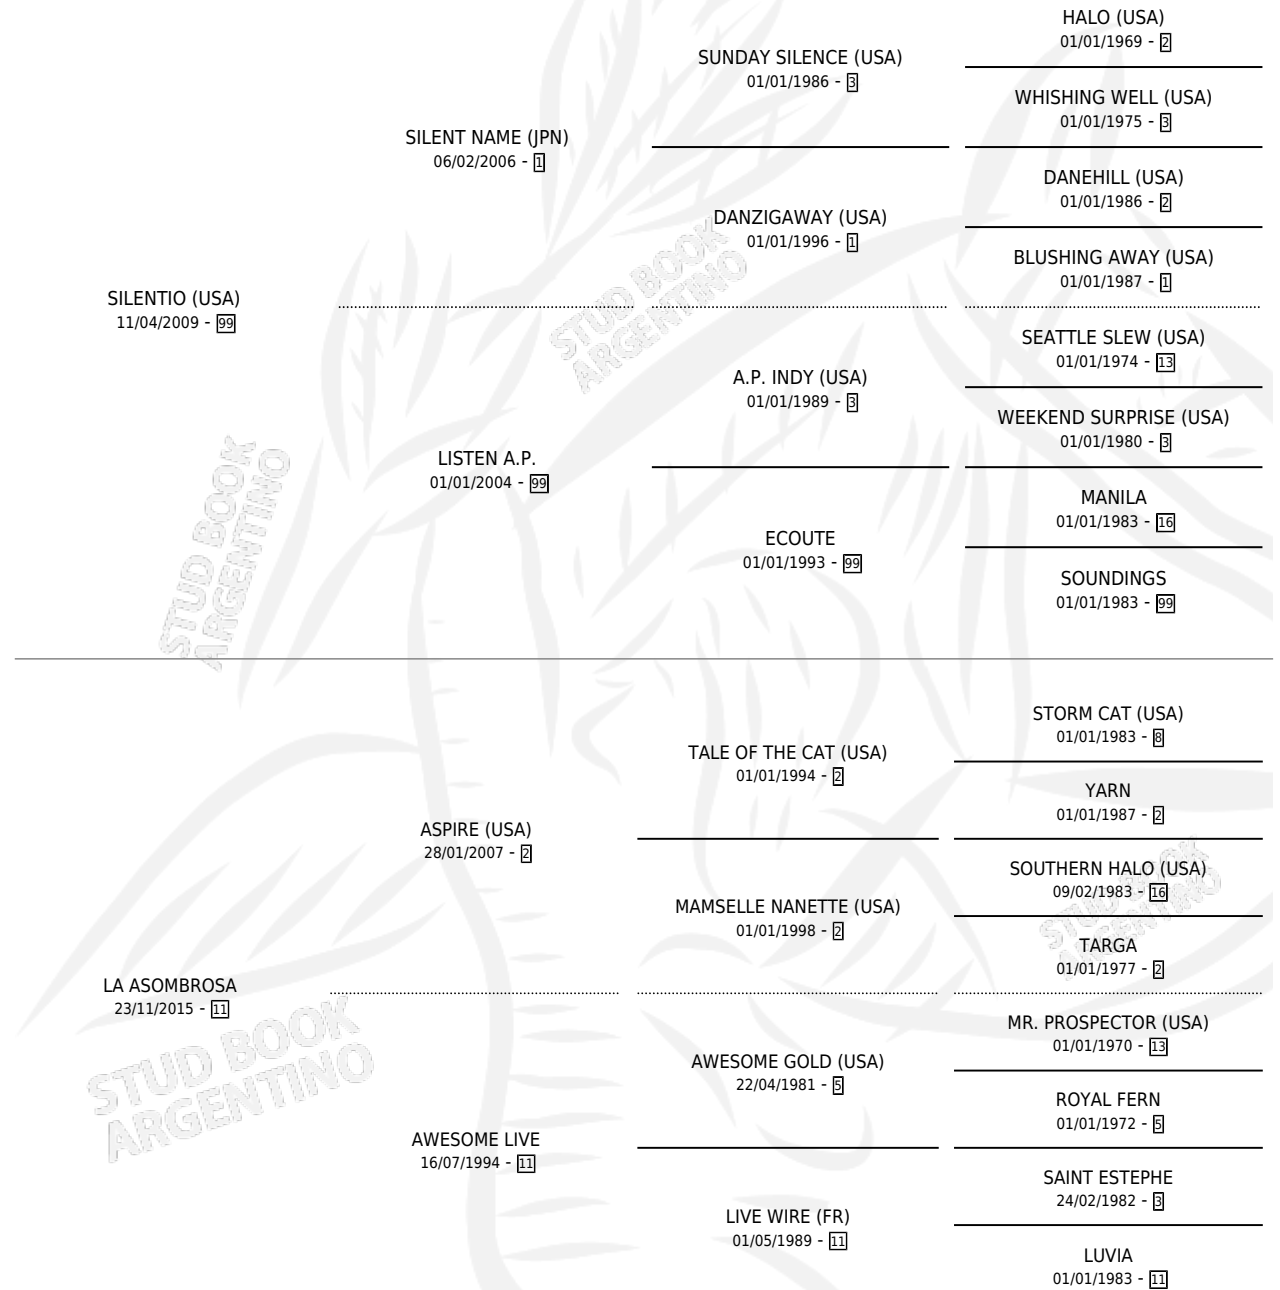

ASOMBROSA SI

por SILENTIO (USA) y LA ASOMBROSA por ASPIRE (USA)

Argentina · Hembra · Zaino · SP · 24/09/2022
Familia 11-d · Volumen 44

ESTADO

TIPIFICACIÓN SANGUÍNEA	X
TIPIFICACIÓN POR ADN	✓
PASAPORTE	✓
IDENTIFICACIÓN POR MICROCHIP	✓
REPRODUCTOR	X

Lugar de nacimiento: Vadarkblar

Criador: Vadarkblar

PEDIGREE

CAMPAÑA

Solo carreras oficiales de Argentina

POR EDAD

EDAD	CC	1°	2°	3°	4°	5°	NP	CLC	CLG	CLCG1	CLGG1	IMPORTE	GANANCIA / CC
3 AÑOS	3	0	0	1	0	1	1	0	0	0	0	\$1,880,700	\$626,900
TOTALES	3	0	0	1	0	1	1	0	0	0	0	\$1,880,700	\$626,900
%		0.0%	0.0%	33.3%	0.0%	33.3%	33.3%	0.0%	0.0%	0.0%	0.0%		

Placés en Palermo en 3 carreras disputadas.

POR DISTANCIA

HIPODROMO	CC	1°	2°	3°	4°	5°	NP	CLC	CLG	CLCG1	CLGG1	IMPORTE
LA PLATA	1	0	0	0	0	0	1	0	0	0	0	\$98,200
1500 MTS	1	0	0	0	0	0	1	0	0	0	0	\$98,200
PALERMO	2	0	0	1	0	1	0	0	0	0	0	\$1,782,500
1800 MTS	1	0	0	1	0	0	0	0	0	0	0	\$1,440,000
1400 MTS	1	0	0	0	0	1	0	0	0	0	0	\$342,500