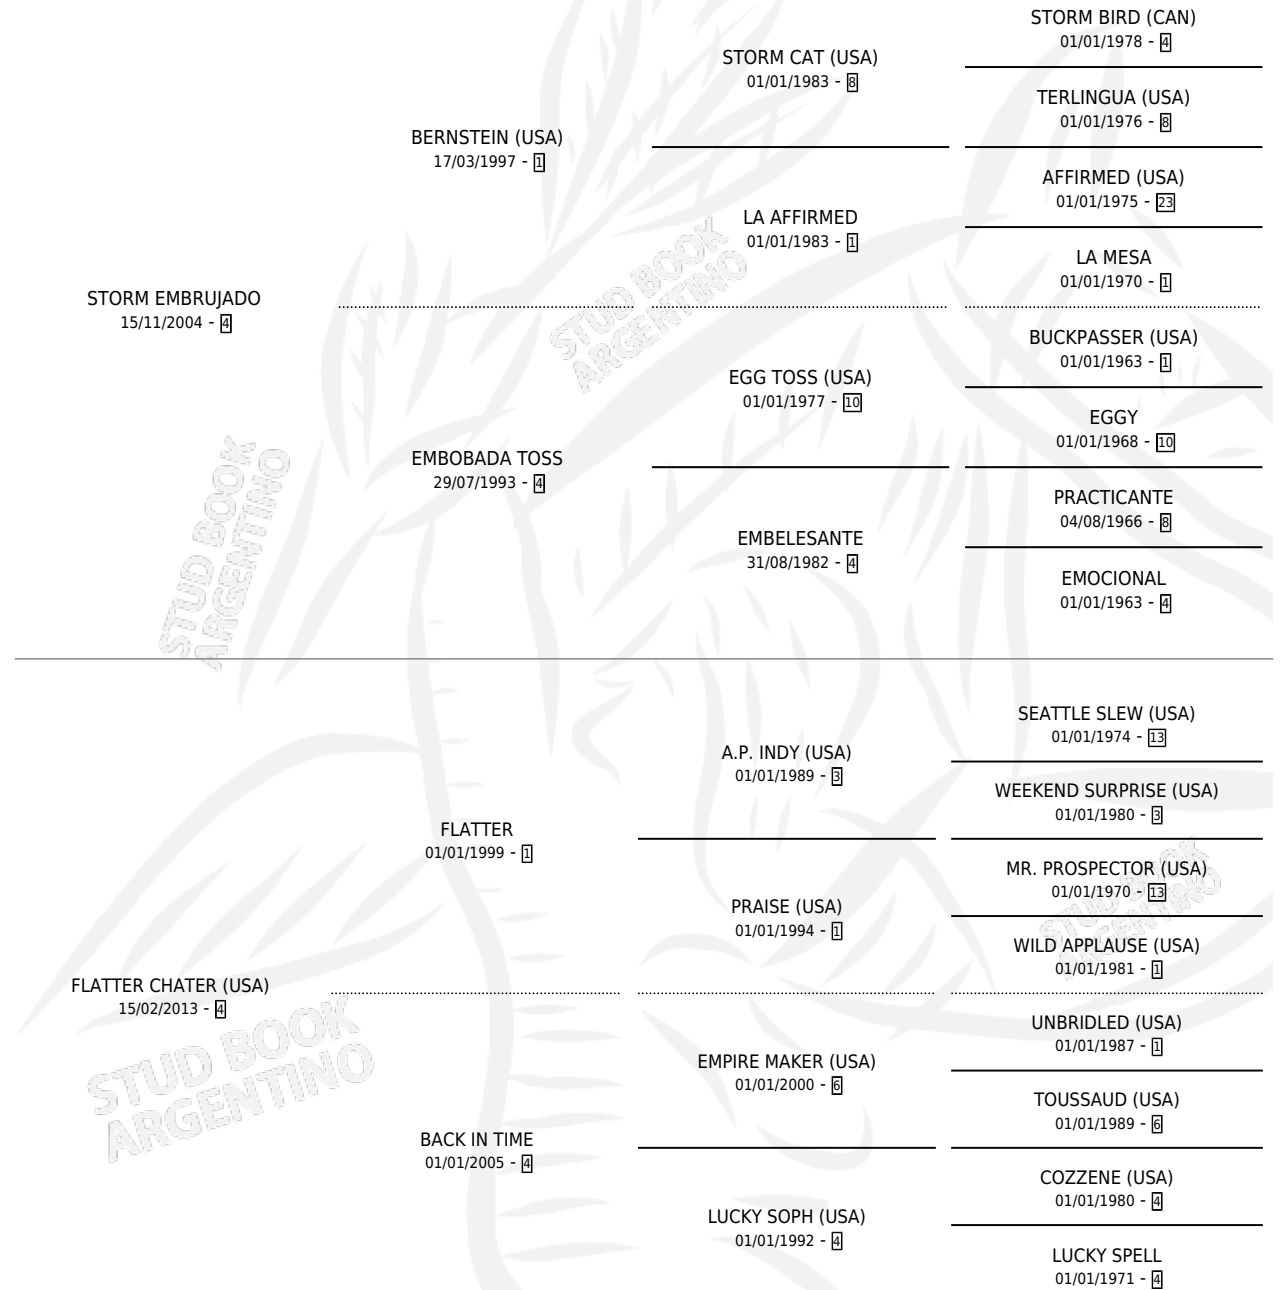

DOM LUIZ

por **STORM EMBRUJADO** y **FLATTER CHATER (USA)** por **FLATTER**

Argentina · Macho · Alazan · SP · 28/09/2022
Familia 4-m · Volumen 44

ESTADO

TIPIFICACIÓN SANGUÍNEA	X
TIPIFICACIÓN POR ADN	✓
PASAPORTE	✓
IDENTIFICACIÓN POR MICROCHIP	✓
REPRODUCTOR	X

Lugar de nacimiento: La Leyenda De Areco
Criador: Cuestion De Fe S.A.

PEDIGREE

DOM LUIZ

Datos oficiales del Stud Book Argentino

Documento generado el 05/05/2026

studbook.org.ar